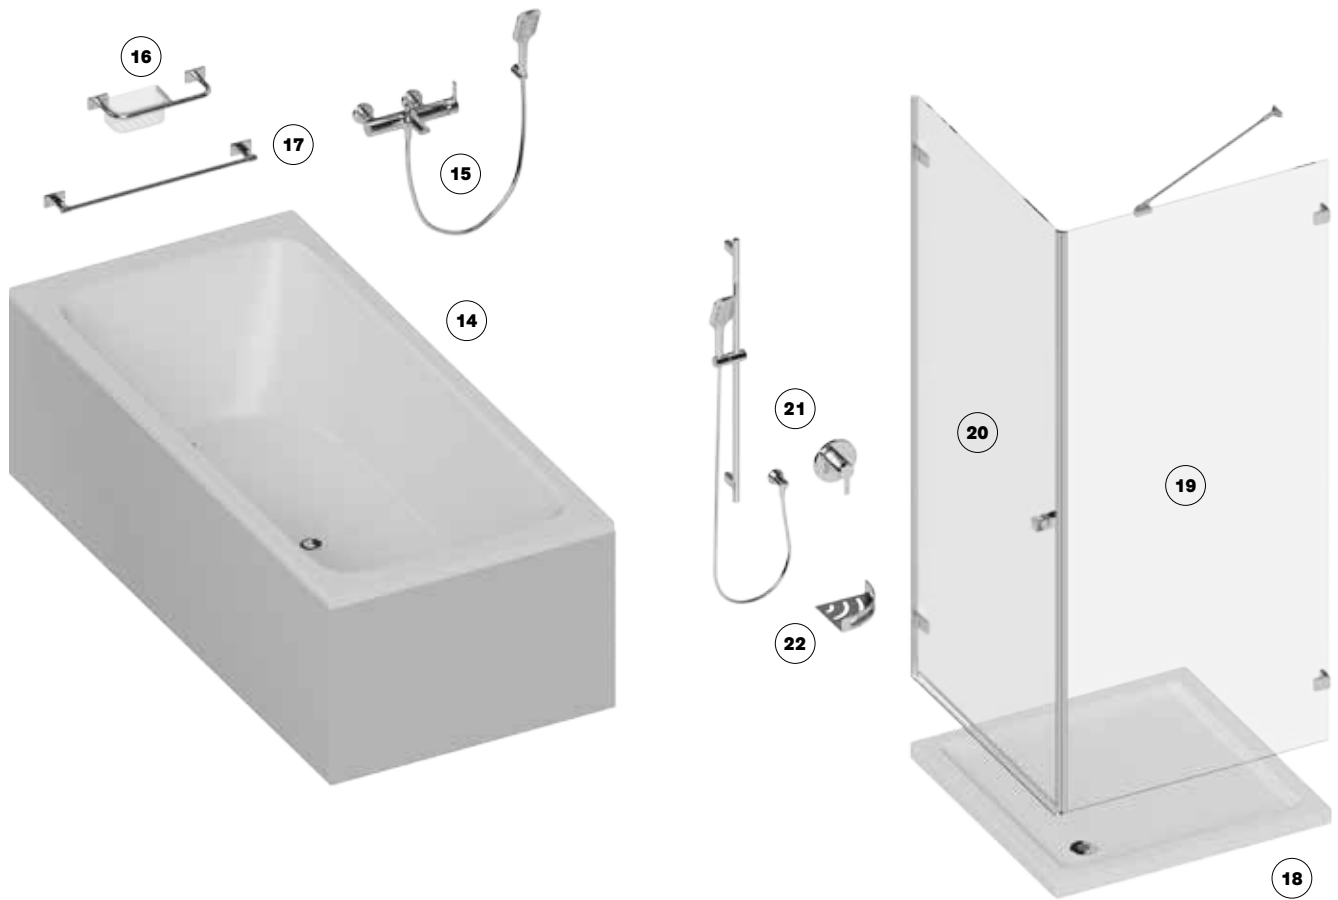

13 Radiateur de bain
50 x 150 cm, 700 W,
raccordement électrique 230 V,
tige de chauffage à droite, régulateur thermostat S1 manuellement IP44, matériel de fixation
596 175 301

14 Baignoire
190 x 90 x 45 cm, acier
isolation phonique, écoulement au milieu, blanc standard
191 655 100 183

15 Mélangeur de bain
E 153 mm, tuyau,
douche à main, support,
chromeline
792 451 502

16 Barre d'appui
37 x 7,2 x 12,2 cm,
avec savonnière clair, chromé
591 502 501

17 Barre à linge
60 cm, ajustable, chromé
591 511 501

18 Receveur de douche
140 x 90 x 2 cm, acier isolation phonique, avec cadre de montage prémonté, avec set de pieds SIA 181, ruban d'étanchéité pour rebords, blanc standard
194 117 100 183

19 Cloison latéral sans cadre
largeur 100,2-120 cm, hauteur jusqu'à 195 cm, montage à droite, avec support, montage sur receveur de douche, argent extra brillante, verre véritable clair
197 027 597 118

20 Porte pivotante sans cadre
largeur 50-100 cm, hauteur 195 cm, pour cloison latérale, charnières à gauche, montage sur receveur de douche, argent extra brillante, verre véritable clair
197 009 597 118

21 Mélangeur de douche UP
set de montage final, chromeline
792 462 502

22 Corbeille de douche
16,8 x 6,5 x 16,8 cm, modèle d'angle, 1 crochet à linge double, fixation cachée, amovible, chromé
591 517 501