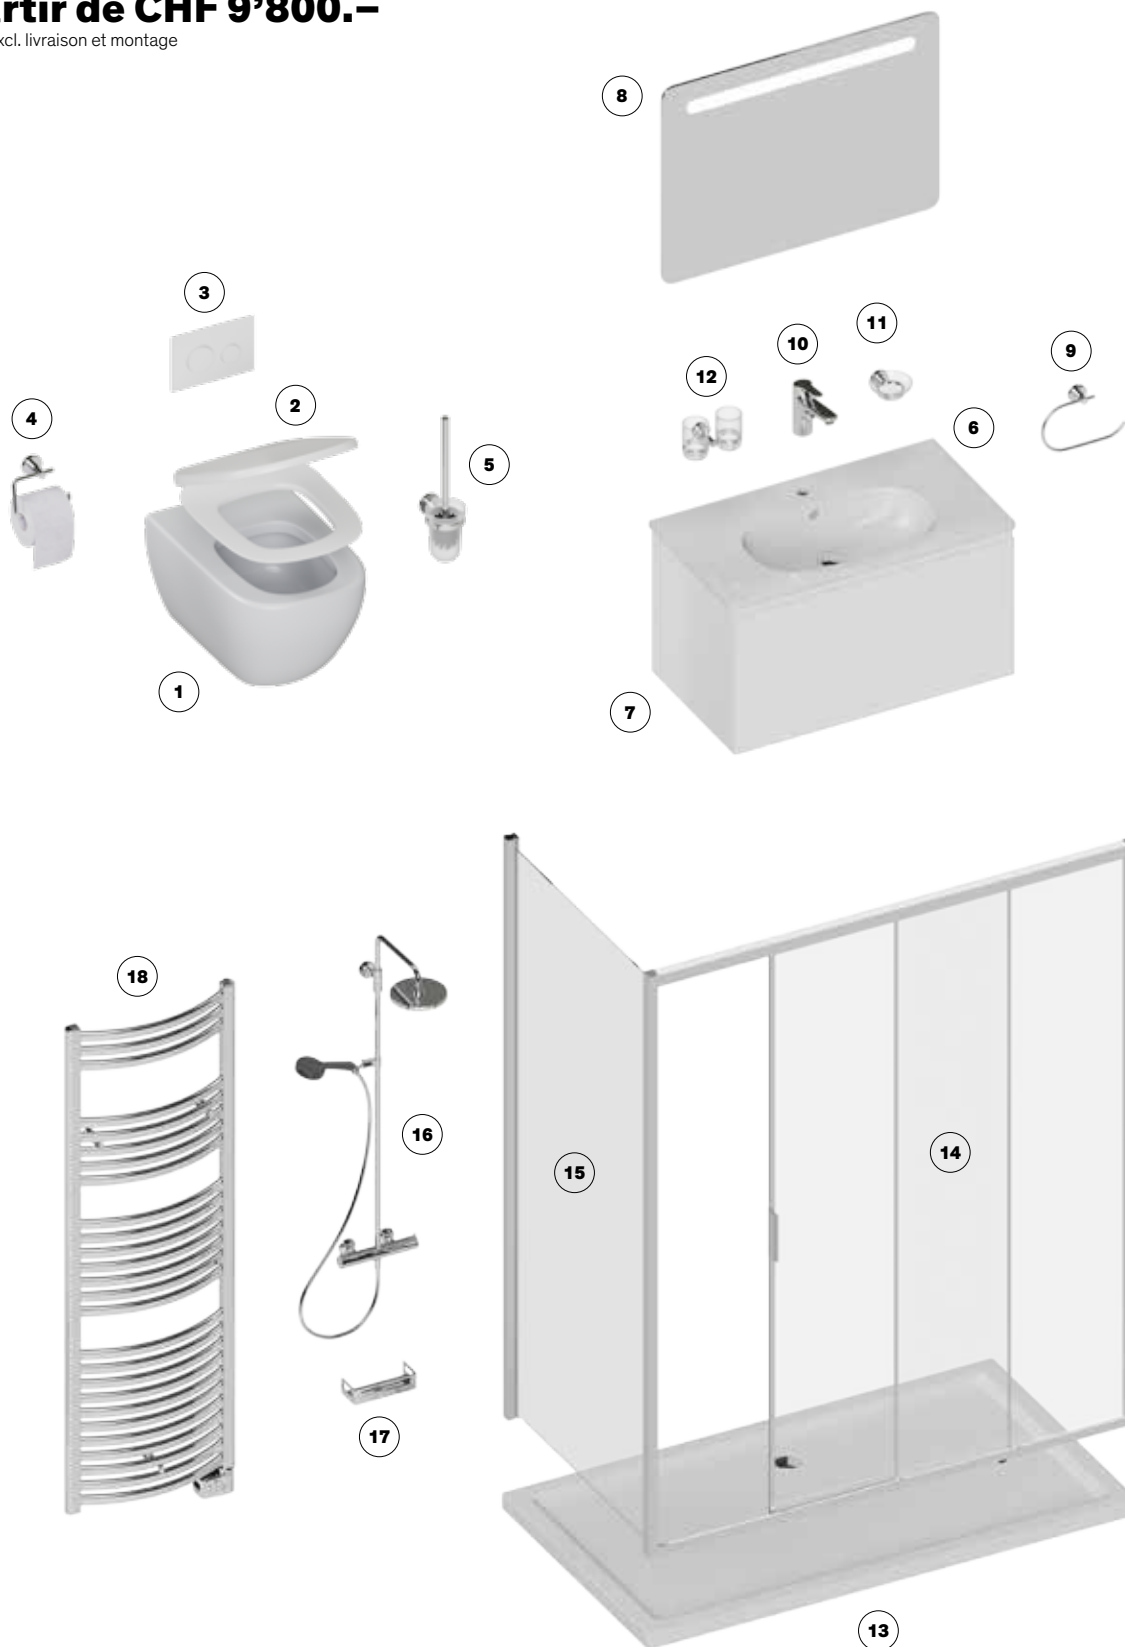

Aperçu de votre salle de bains pour hôtes ProCasa Tre

inclus 25 m² de carrelages pour sol et mur

à partir de CHF 9'800.-

incl. TVA excl. livraison et montage