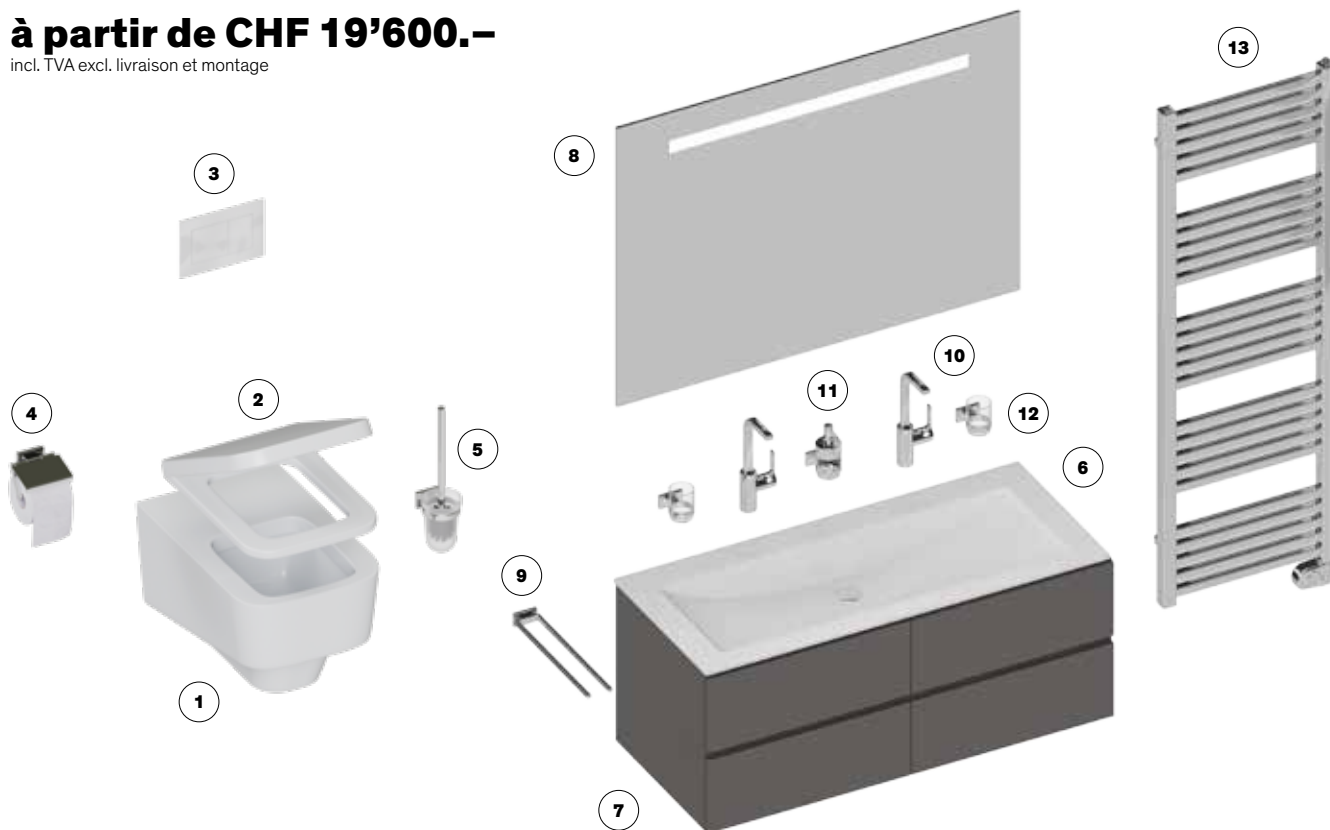

Aperçu de votre salle de bains ProCasa Cinque

inclus 35 m² de carrelages pour sol et mur

à partir de CHF 19'600.-

incl. TVA excl. livraison et montage

1 Cuvette murale UP
rimless, 53 x 36 cm,
céramique, blanc standard
394 024 100 183

2 Siège de WC
amovible, abaissement
automatique, antibactérien, blanc
394 028 100 187

3 Plaque de déclenchement WC
blanc
875 143 100

4 Porte-papier
avec couvercle, montage
gauche/droite, fixable, chromé
591 561 501

5 Porte-balai de WC
réceptacle en verre mat,
chromé
591 565 501

6 Lavabo
130 x 55,5 x 1,2 cm,
Tristan blanc, avec trop-plein
à l'avant, largeur du lavabo
110 x 36,5 cm
275 511

7 Élément inférieur
129,5 x 52 x 55 cm,
2 éléments avec 2 tiroirs,
extrait complet avec Blumotion
288 098 958 800

8 Miroir lumineux LED
130 x 60 cm, éclairage
par derrière, fente de lumière
satinée, cache aluminium latéral,
20 W, 4000 Kelvin,
éclairage LED en bas
696 420 599 640

9 Porte-serviette
S 41 cm, 2 bras fixe, chromé
591 521 501

10 Mélangeur de lavabo
S 140 mm, goulot mobile,
vidage excentrique, chromeline
792 476 502

11 Distributeur de savon
contenance 0,22 litre,
verre clair, chromé
591 535 501

12 Porte-verre
verre clair, chromé
591 541 501