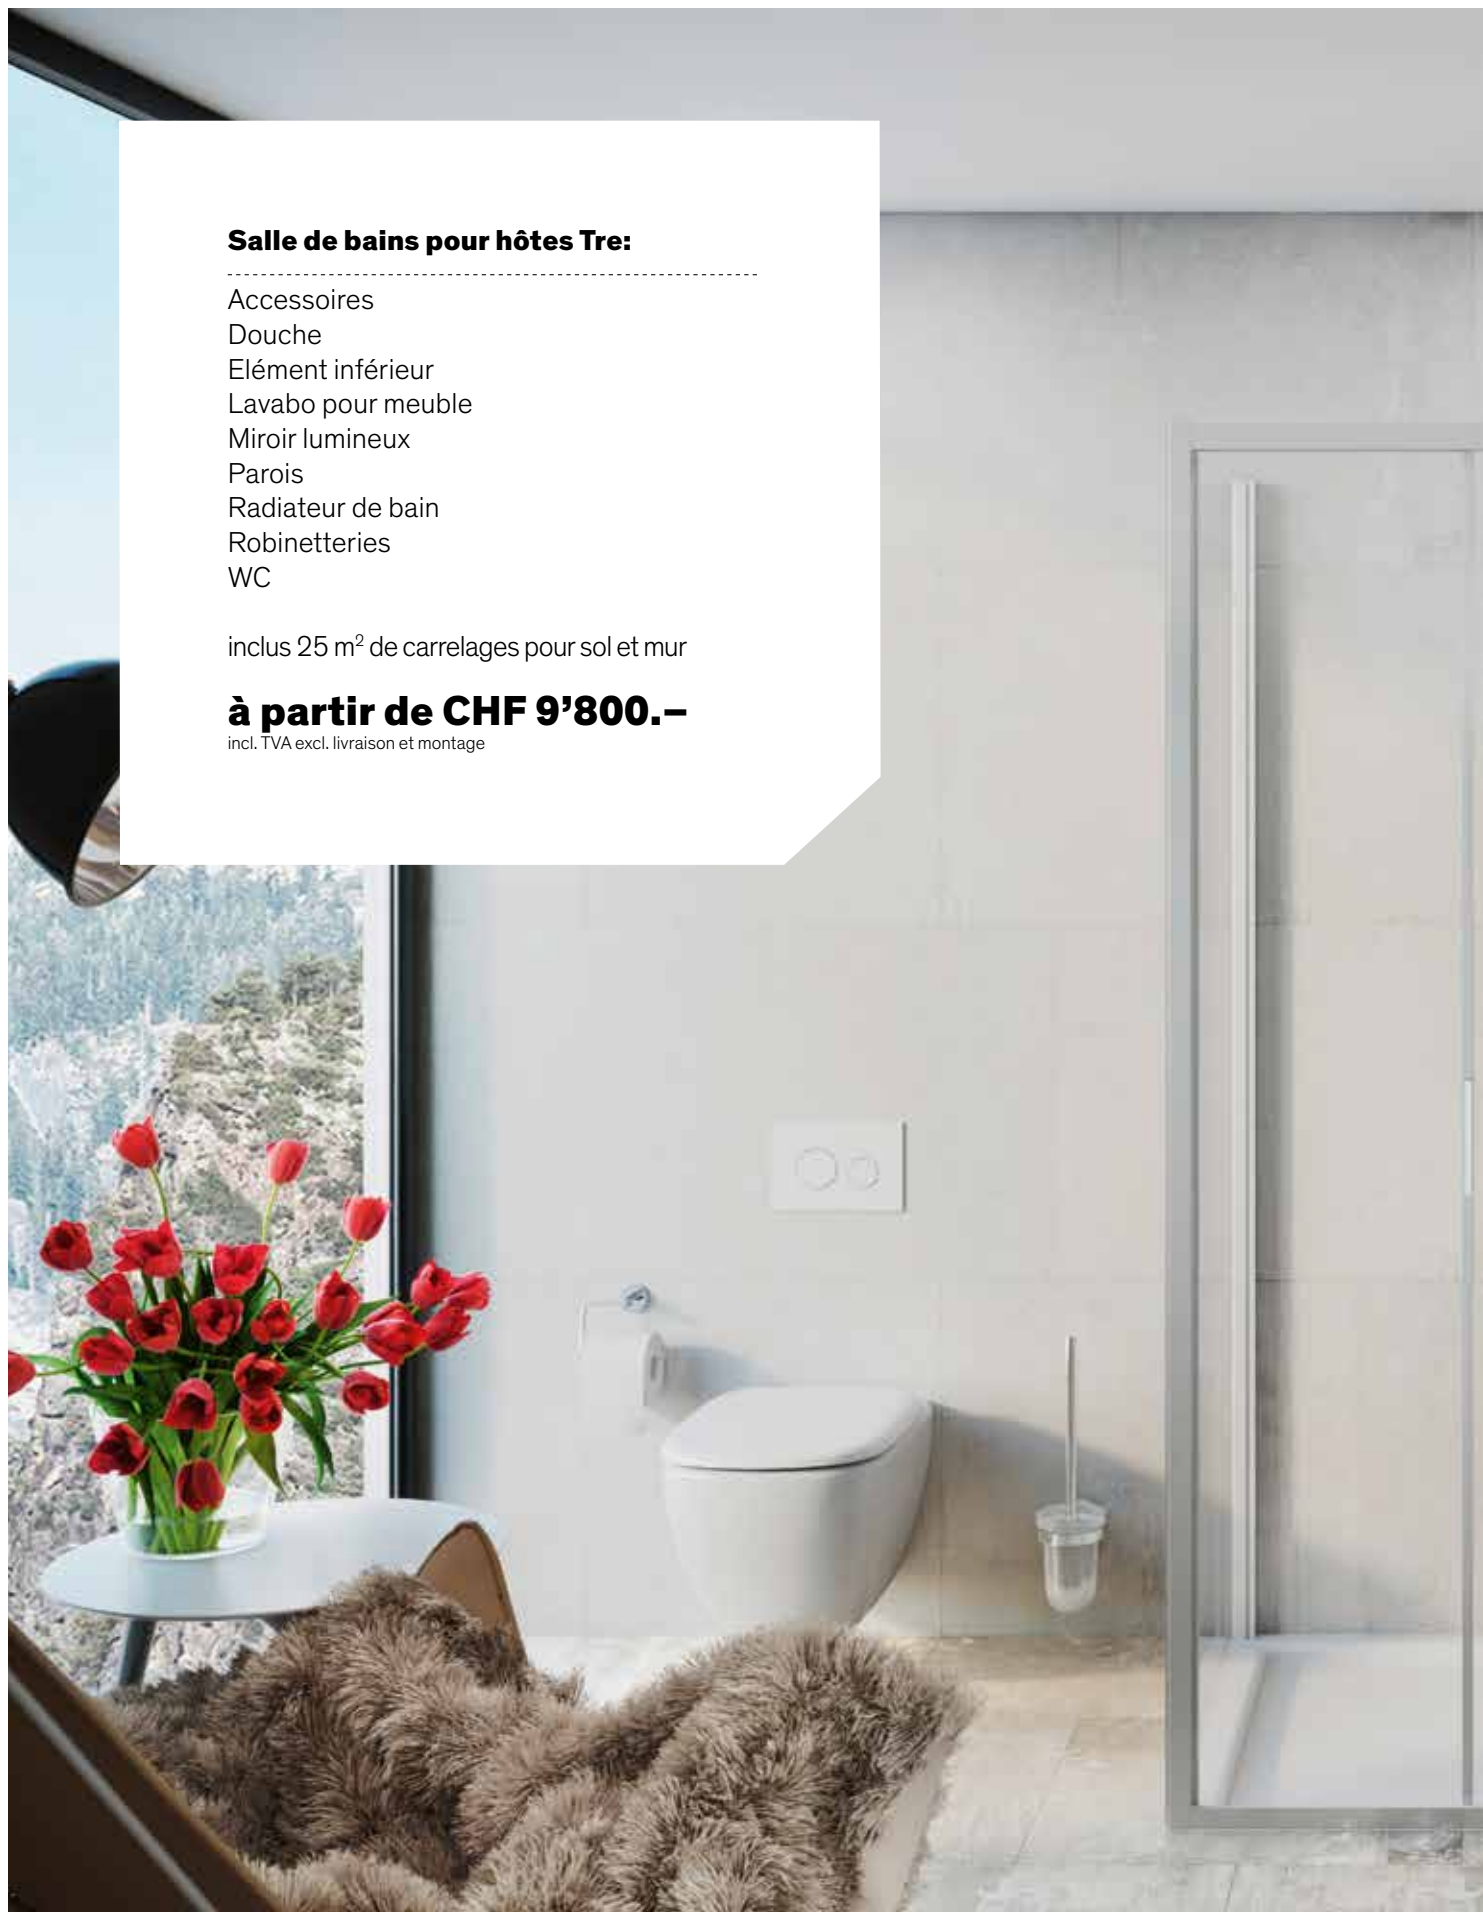

Salle de bains pour hôtes Tre:

Accessoires
Douche
Élément inférieur
Lavabo pour meuble
Miroir lumineux
Parois
Radiateur de bain
Robinetteries
WC

inclus 25 m² de carrelages pour sol et mur

à partir de CHF 9'800.-

incl. TVA excl. livraison et montage