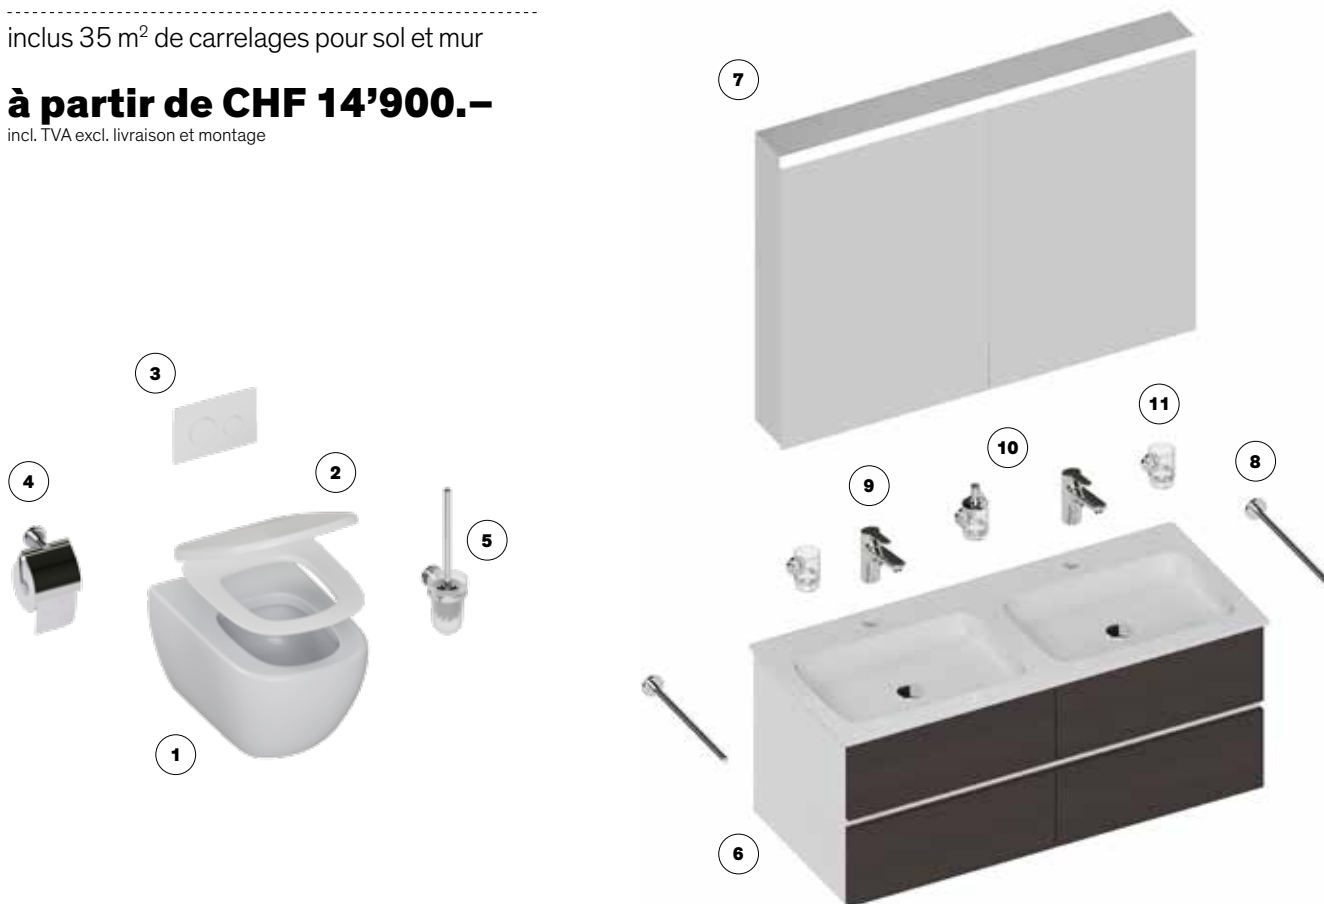

Aperçu de votre salle de bains ProCasa Tre

inclus 35 m² de carrelages pour sol et mur

à partir de CHF 14'900.-

incl. TVA excl. livraison et montage

1 Cuvette murale UP
rimless, 53 x 36 cm,
céramique, blanc standard
394 030 100 183

2 Siège de WC
amovible, abaissement
automatique, charnières acier
inoxydable, blanc
394 032 100 316

3 Plaque de déclenchement WC
blanc
875 135 100

4 Porte-papier
avec couvercle, chromé
591 361 501

5 Porte-balai de WC
avec récipient en verre mat,
chromé
591 365 501

6 Meuble avec lavabo
120 x 51,5 x 53 cm, 2 éléments
avec 2 tiroirs, extrait complet avec
Blumotion, table de lavabo en
minéralmarbre blanc, lavabo inclu,
côté visible en blanc polaire
287 781 958 800

7 Armoire de toilette LED
120 x 72,8 x 14,1 cm,
2 portes (60/60 cm),
portes avec Blumotion,
4000 kelvin, prise double,
2 rayons en verre régl. chacun
284 643 958

8 Porte serviettes
S 42 cm, 1 bras, chromé
591 323 501

9 Mélangeur de lavabo
S 150 mm, goulot fixe, vidage
excentrique, chromeline
790 532 502

10 Distributeur de savon
contenance 0,22 litre,
verre clair, chromé
591 335 501

11 Porte-verre
avec verre clair, chromé
591 341 501

12 Baignoire trapèze
180 x 140/70 x 49 cm, acryl,
partie de tête à gauche, blanc
192 420 100