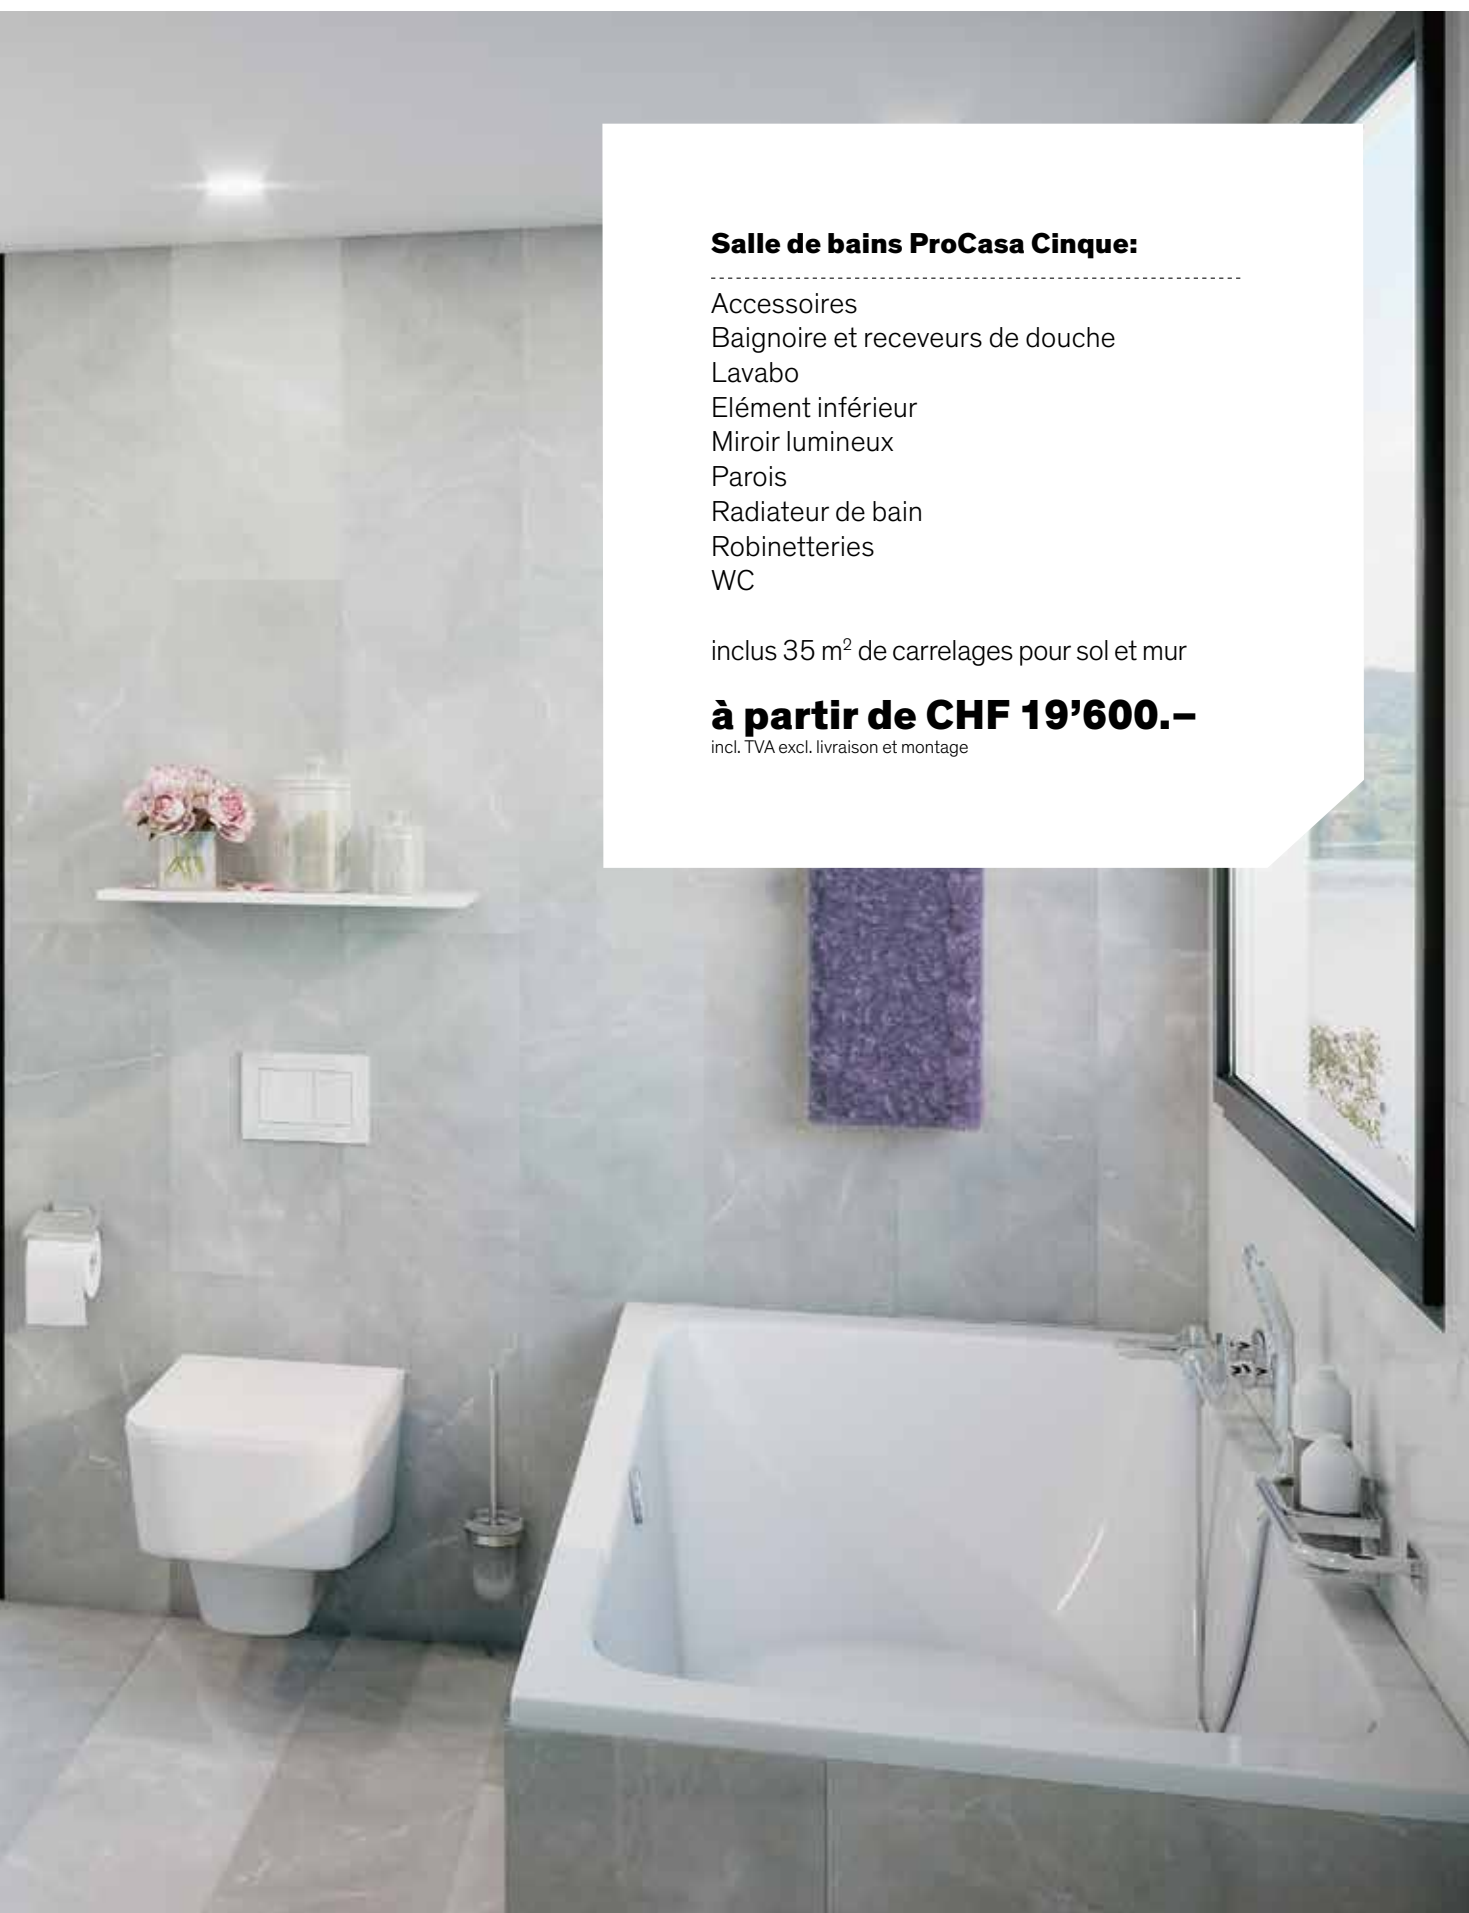

Salle de bains ProCasa Cinque:

Accessoires
Baignoire et receveurs de douche
Lavabo
Élément inférieur
Miroir lumineux
Parois
Radiateur de bain
Robinetteries
WC

inclus 35 m² de carrelages pour sol et mur

à partir de CHF 19'600.-

incl. TVA excl. livraison et montage