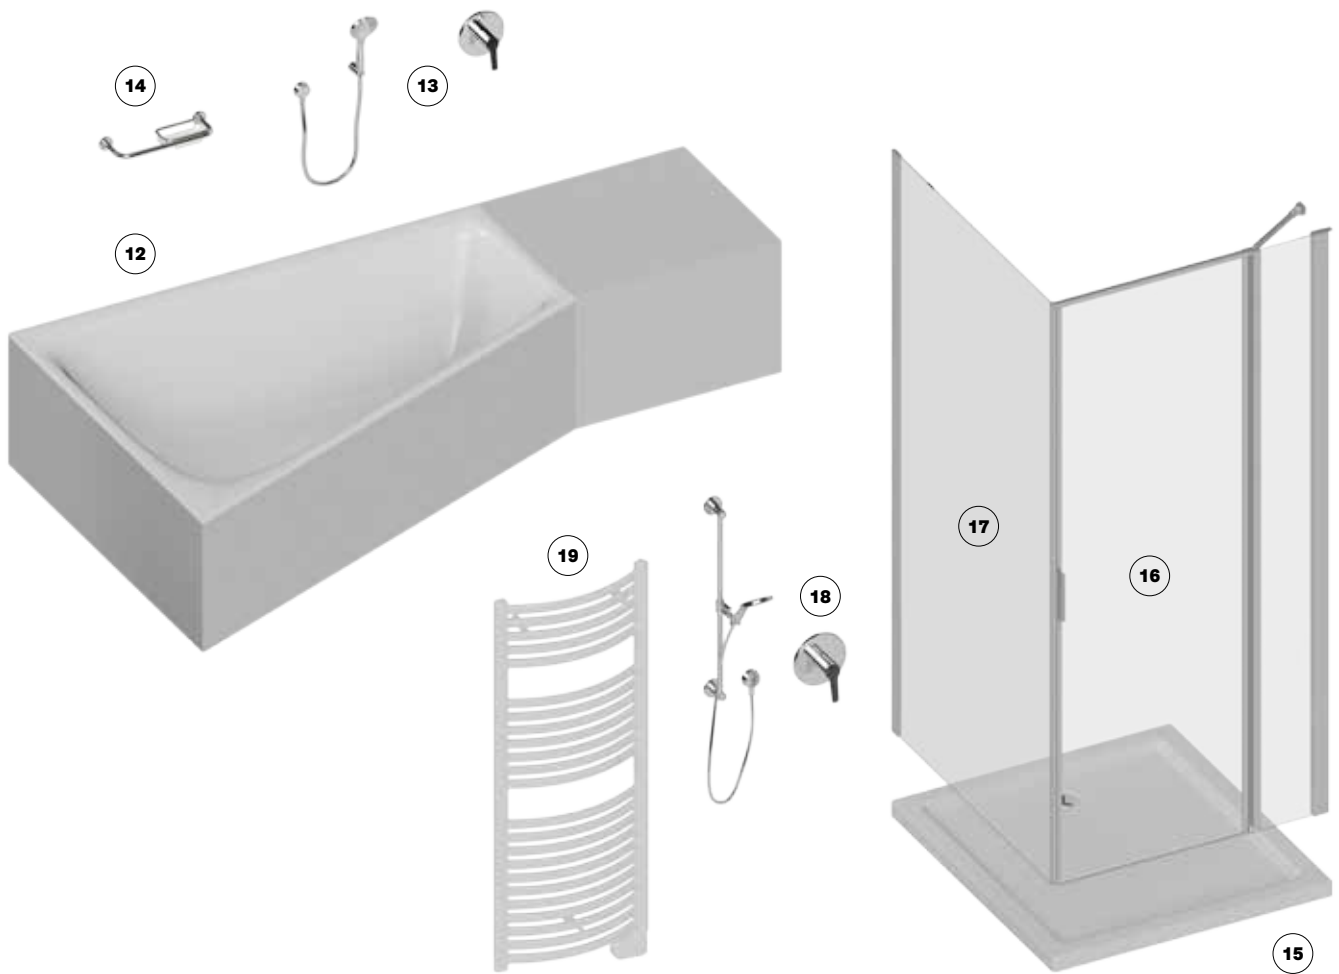

13 Mélangeur de bain UP
set de montage final,
inverseur, dispositif
d'antisiphonnage intégré,
chromeline
790 535 502

14 Barre d'appui
35,7 x 12,3 cm, avec
savonnière à barrettes, chromé
591 302 501

15 Receveur de douche
100 x 90 x 3 cm,
coulée minérale, poids 45 kg,
blanc standard
194 337 100 183

16 Porte battante
88-91,7 cm, H 195 cm, pour
cloison latérale, avec partie fixe,
charnière à droite, montage sur
receveur de douche, argent extra
brillante, verre véritable clair
198 141 597 118

17 Cloison latérale
97,4-100,3 cm, H 195 cm
pour porte battante 1 panneau
et porte battante avec partie fixe,
montage sur receveur de douche,
argent extra brillante,
verre véritable clair
198 158 597 118

18 Mélangeur de douche UP
set de montage final,
chromeline
790 536 502

19 Radiateur de bain
50 x 150,3 cm, 700 W,
raccordement électrique 230 V,
tige de chauffage à droite,
régulateur thermostat S1
manuellement IP44, matériel de
fixation, blanc RAL 9010
596 125 301