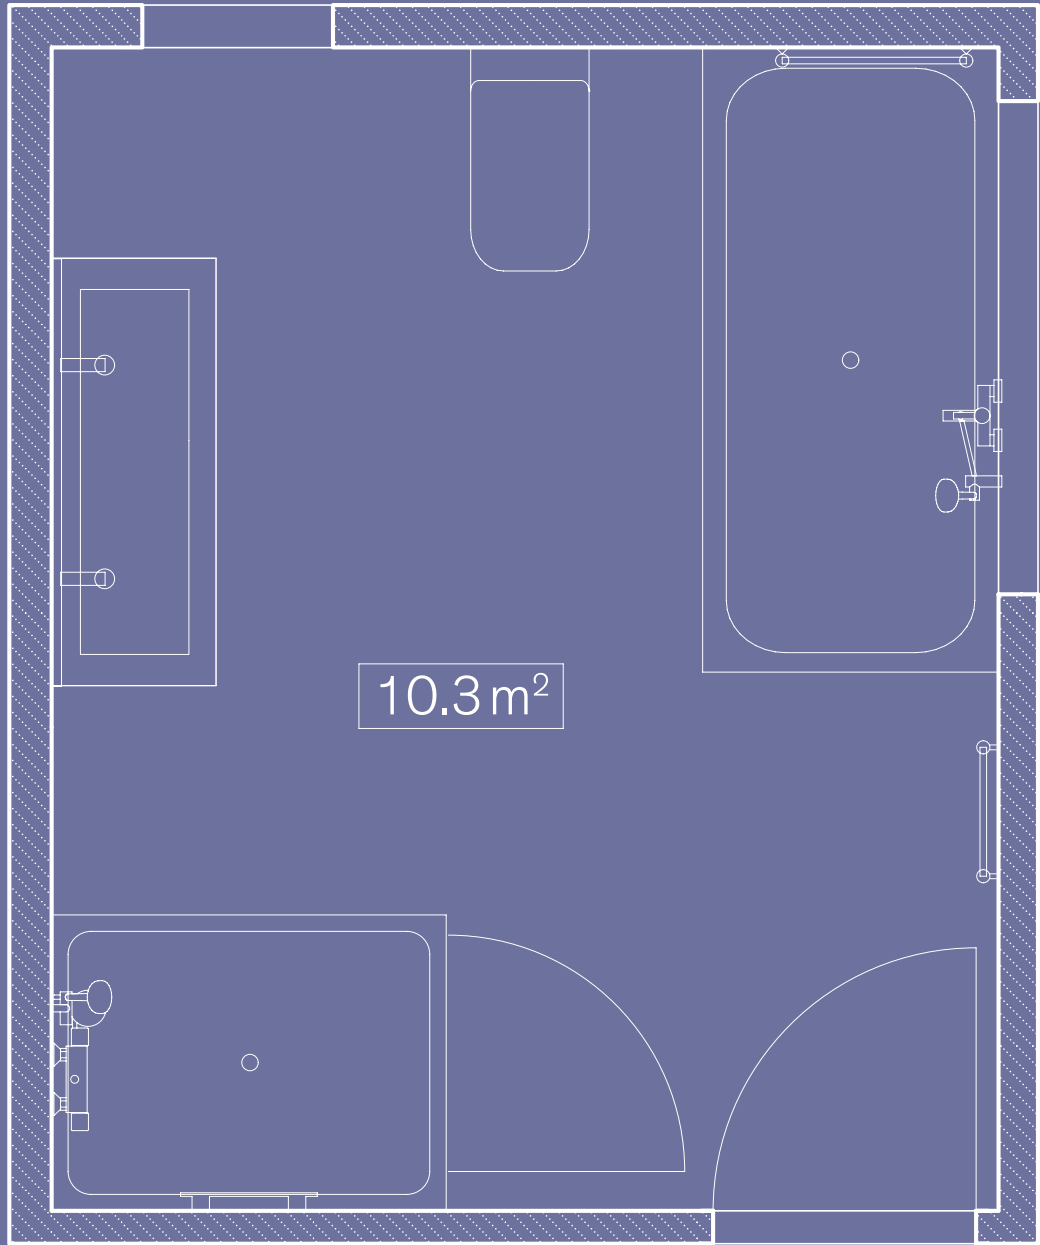

355

10.3 m²

290