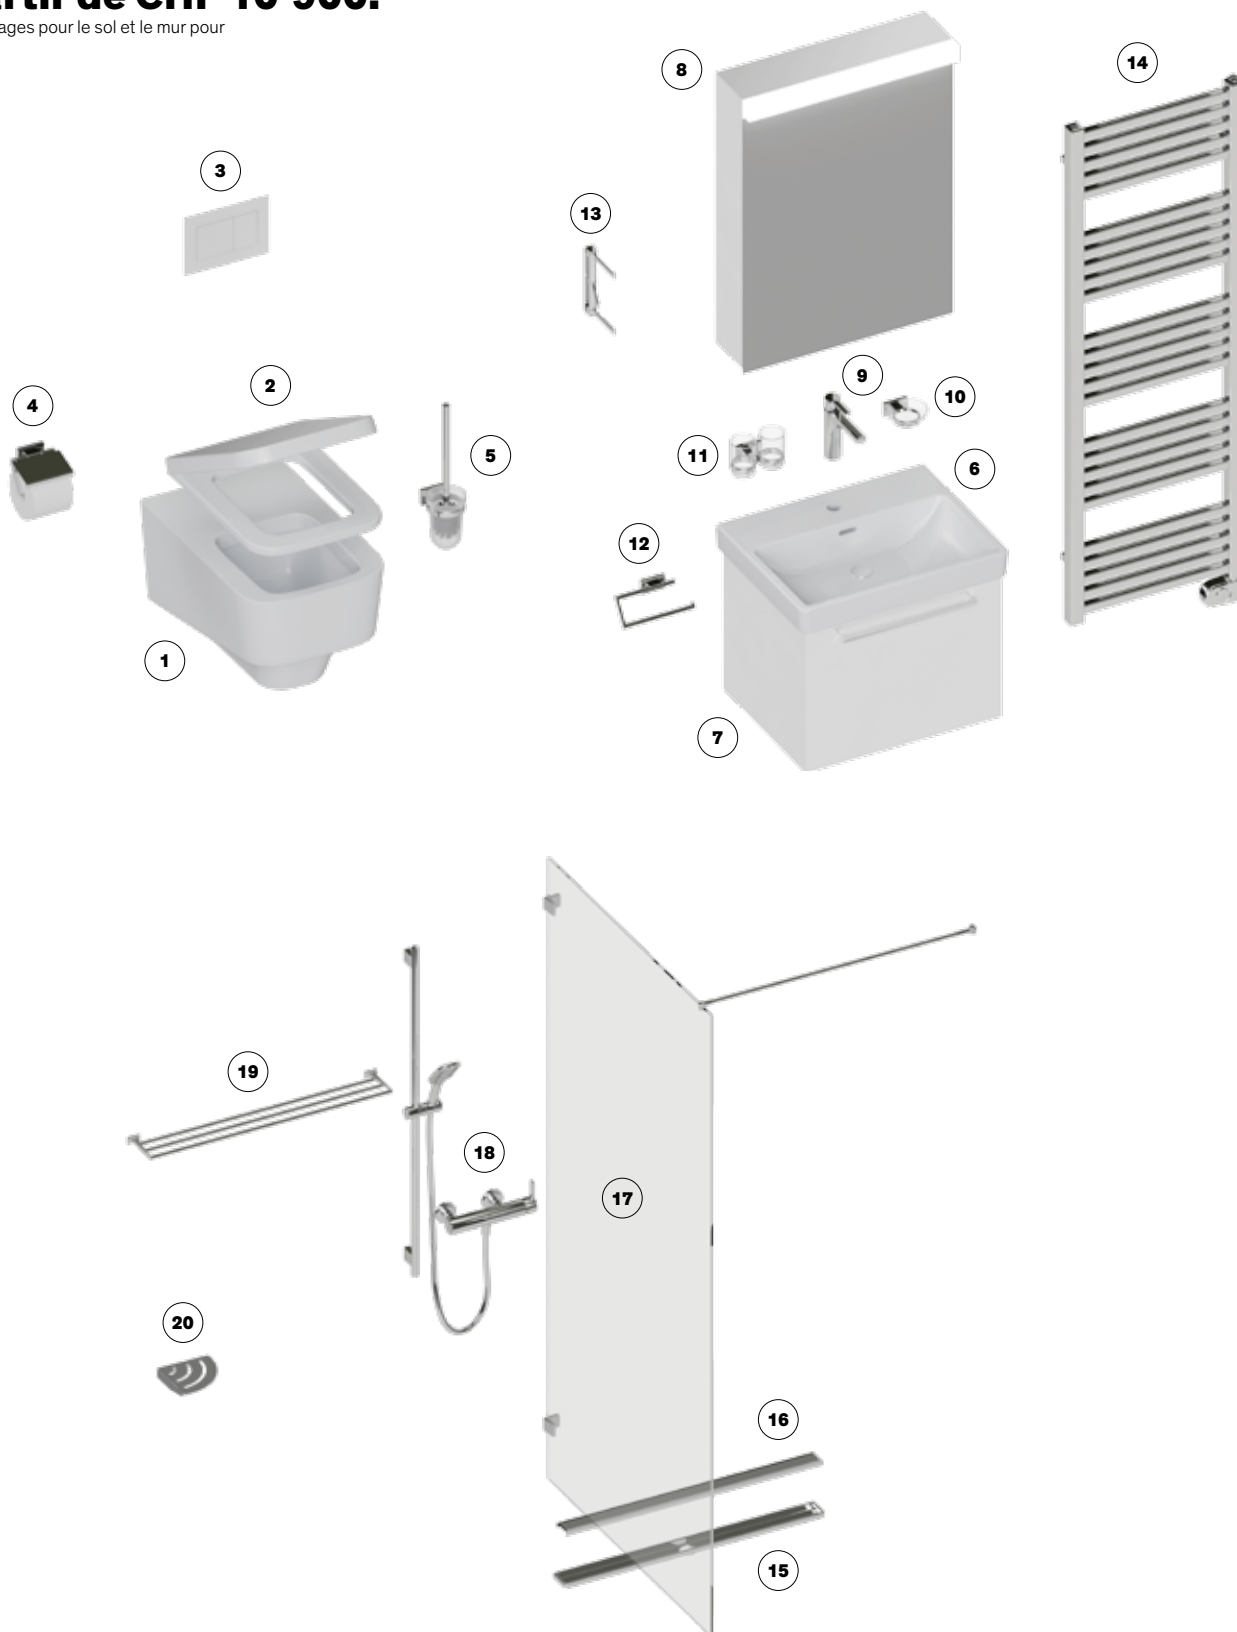

### Aperçu de votre salle de bains pour hôtes ProCasa Cinque

inclus 25 m<sup>2</sup> de carrelages pour sol et mur

**à partir de CHF 10'900.-**

incl. carrelages pour le sol et le mur pour

- 1 Cuvette murale UP**  
53 × 36 cm, céramique,  
blanc standard  
**394 023 100 183**
- 2 Siège de WC**  
amovible, antibactérien,  
blanc  
**394 027 100 187**
- 3 Plaque de déclenchement WC**  
blanc  
**875 143 100**
- 4 Porte-papier**  
avec couvercle, montage  
gauche/droite, fixable, chromé  
**591 561 501**
- 5 Porte-balai de WC**  
récipient en verre mat, chromé  
**591 565 501**
- 6 Lavabo**  
60 × 46,5 cm, céramique,  
1 trou robin, blanc  
**291 122 100 241**
- 7 Élément inférieur**  
56,7 × 45 × 45,3 cm,  
élément avec 1 tiroir,  
extrait complet avec Blumotion,  
1 rayon réglable  
**282 949 958 700**
- 8 Armoire de toilette LED**  
50 × 78,5 × 15 cm,  
profil en aluminium blanc,  
porte à double miroir,  
charnières à droite, prise  
en bas à gauche, box de  
cosmétique, 13 W  
**690 173 100 183**
- 9 Mélangeur de lavabo**  
S 140 mm, goulot fixe,  
vidage excentrique, chromeline  
**792 474 502**
- 10 Porte-savon**  
verre clair, chromé  
**591 531 501**
- 11 Porte-verres double**  
verre clair, chromé  
**591 551 501**
- 12 Porte-serviette à anneau**  
17,5 × 11 cm, montage gauche/  
droite, fixable, chromé  
**591 525 501**
- 13 Crochet triple**  
H 19,5 cm, S 15 cm,  
mobile triplement, chromé  
**591 581 501**
- 14 Radiateur de bain**  
50 × 119 cm, 700 W,  
raccordement électrique 230 V,  
tige de chauffage à droite,  
régulateur thermostat S1  
manuellement IP44,  
matériel de fixation  
**596 171 301**
- 15 Rigole douche**  
mesure construction brute  
91,1 cm, mesure visible 85,1 cm,  
(sans grille), modèle murale avec  
rebord, ruban d'étanchéité Seal  
System, tubulure de raccordement  
au milieu, acier inoxydable  
**195 034 000**
- 16 Grille pour rigole douche**  
85 cm × 6,5 cm,  
pour rigole 90 cm,  
acier inoxydable poli miroir  
**195 053 961**
- 17 Cloison latérale sans cadre**  
largeur 90,1-120 cm, hauteur  
200 cm, montage libre, support  
120 cm, ajustable, argent extra  
brillante, verre véritable clair  
**197 491 597 118**
- 18 Mélangeur de douche**  
E 153 mm, tuyau,  
douche à main, chromeline  
**792 458 502**
- 19 Barre à linge**  
85,5 cm, 3 barres mobiles,  
chromé  
**591 515 501**
- 20 Tablette de douche**  
16,8 × 16,8 cm, modèle d'angle,  
fixation cachée, amovible, chromé  
**591 518 501**