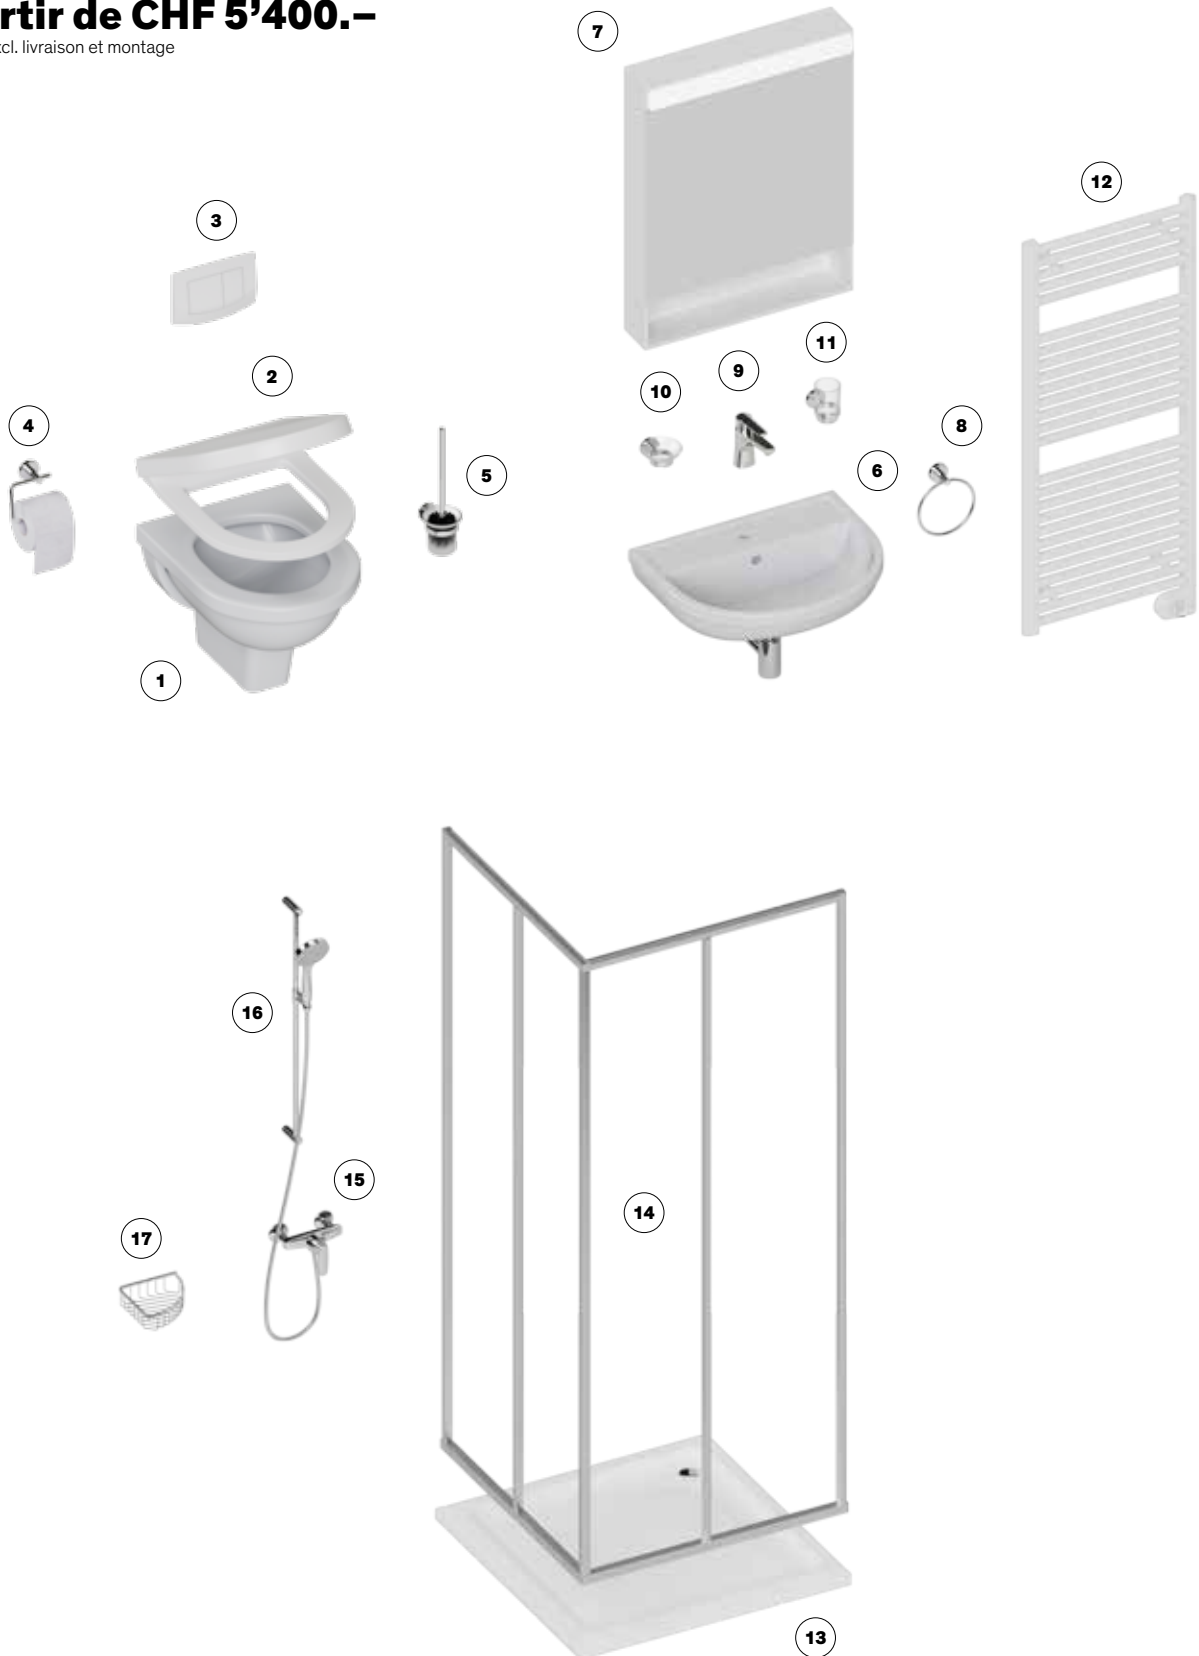

incl. TVA excl. livraison et montage

**Votre salle de bains pour hôtes
ProCasa Uno d'un seul coup d'oeil**

inclus 18 m² de carrelages pour sol et mur

à partir de CHF 5'400.-

incl. TVA excl. livraison et montage

- 1 **Cuvette murale UP**
54 × 35,5 cm, céramique,
blanc standard
394 011 100 183
- 2 **Siège de WC**
amovible, charnières acier
inoxydable, blanc
394 017 100 316
- 3 **Plaque de déclenchement WC**
blanc
875 132 100
- 4 **Porte-papier**
sans couvercle, chromé
591 462 501
- 5 **Porte-balai de WC**
récipient en verre mat,
avec anneau insonorisation,
chromé
591 465 501
- 6 **Lavabo**
60 × 46,5 cm, céramique,
1 trou robin, blanc standard
291 037 100 241
- 7 **Armoire de toilette**
60 × 67 × 12,5 cm, profil
en aluminium, porte à double,
niche ouvert, prise double
à l'intérieur, changeable
en haut, 24 W
691 831 100 183
- 8 **Porte-serviette à anneau**
D 16,9 cm, chromé
591 425 501
- 9 **Mélangeur de lavabo**
S 140 mm goulot fixe,
vidage excentrique, chromeline
790 423 502
- 10 **Porte-savon**
jatte en verre clair,
avec anneau insonorisation,
chromé
591 431 501
- 11 **Porte-verre**
verre clair, avec anneau
insonorisation, chromé
591 441 501
- 12 **Radiateur de bain**
50 × 118,5 cm, 700 W,
raccordement électrique 230 V,
tige de chauffage à droite,
régulateur thermostat S1
manuellement IP44,
matériel de fixation
596 019 301
- 13 **Receveur de douche**
90 × 90 × 6,5 cm, acier,
blanc standard
194 177 100 183
- 14 **Panor de séparation de douche**
largeur 87,5 - 90 × 87,5 - 90 cm,
hauteur 190 cm, entrée diagonale,
portes coulissantes,
2 panneaux, argent éloxé,
verre véritable clair
197 542 591 118
- 15 **Mélangeur de douche**
E 153 mm, tuyau de douche,
douche à main, chromeline
790 416 502
- 16 **Glissière de douche**
110 cm, chromé
791 882 501
- 17 **Porte-savon à barrettes**
20 × 5,9 × 20 cm,
modèle d'angle, chromé
591 418 501