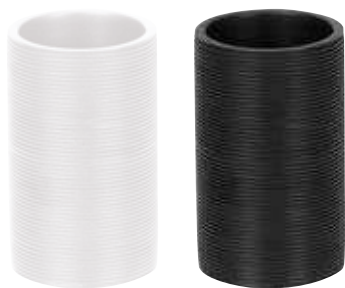

SERIE EMY

Polyresin mit Bambus

Becher

- Freistehend
- Maße (ø x H): 66 x 110 mm

10,15 €/Stück

Farbe	Bestell-Nr.	€/Stück
Weiß	93 951 21	10,15
Schwarz	93 951 25	10,15