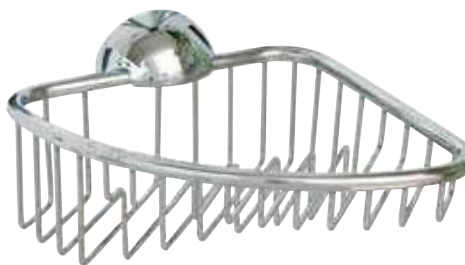

Duschmittelkorb für Eckmontage

- Abnehmbar
- Wandhängend oder zum Einhängen in Schiebeeinheit
- Maße (B x H x T): 164 x 54/30 x 177 mm
- Inkl. Schrauben

63,30 € /Stück

Bestell-Nr. 93 082 05