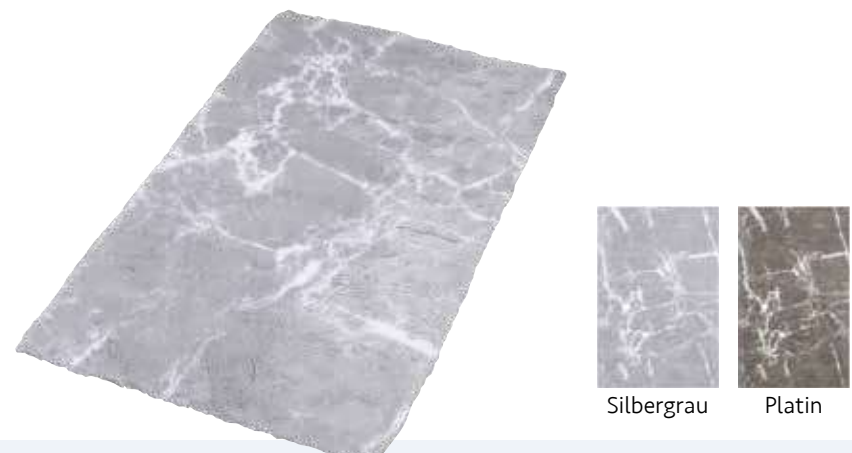

Elpia

- Florhöhe: 10 mm
- Bei 40°C waschbar

ab **68,40 €**/Stück

Farbe	Maße B x H [mm]	Bestell-Nr.	€/Stück
Silbergrau	600 x 1000	93 991 43	68,40
Silbergrau	700 x 1200	93 991 44	106,40
Platin	600 x 1000	93 991 45	68,40
Platin	700 x 1200	93 991 46	106,40