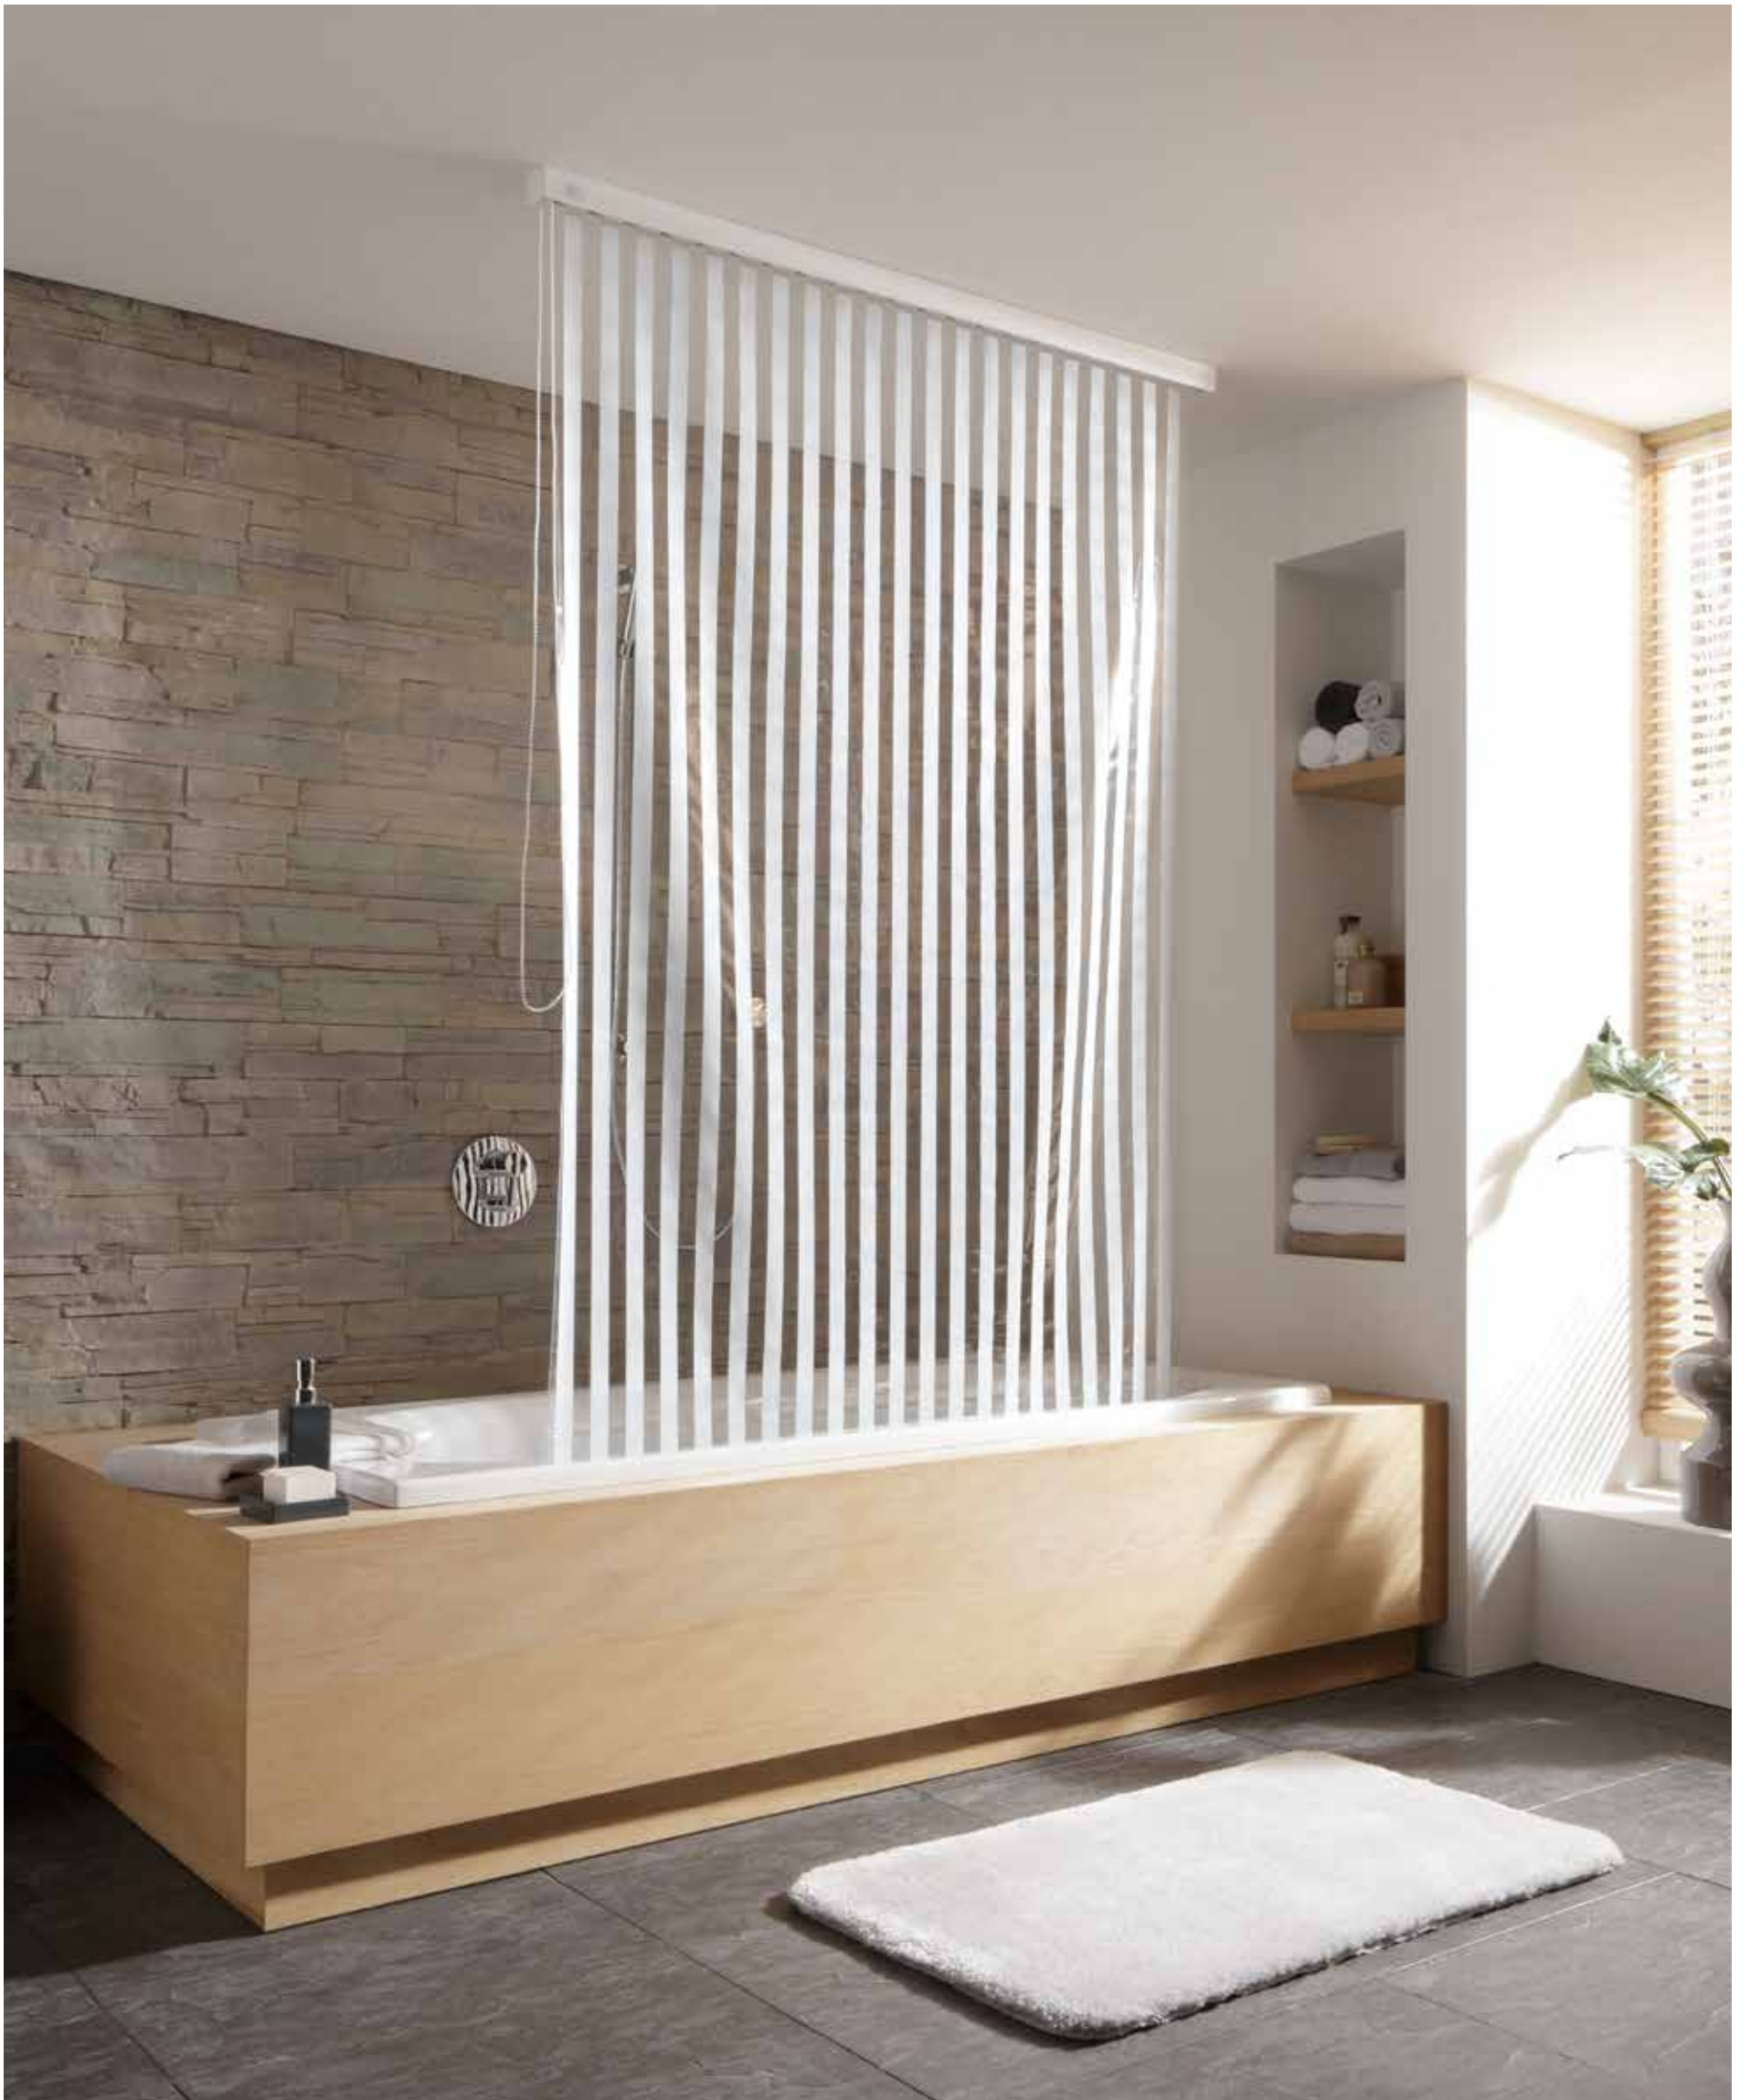

40,90 € /Stück

Farbe	Bestell-Nr.	€/Stück
Weiß	93 966 58	40,90
Chrom	93 966 59	40,90

Winkelstange Esom

- ø 25 mm
- Montage: Für Dusche und Badewanne möglich
- Einbaumaße in L-Form: 900 x 900 mm
- Kürzbar
- Inkl. Schrauben

DUSCHROLLOS

100% Vinyl

Weiß

Milky

Grau

Perlmutter

Design-Duschrollo Emaga

- 100% Vinyl
- Maße (B x H): 1280 x 2400 mm
- Für Leerkassette Bestell-Nr. 93 953 33