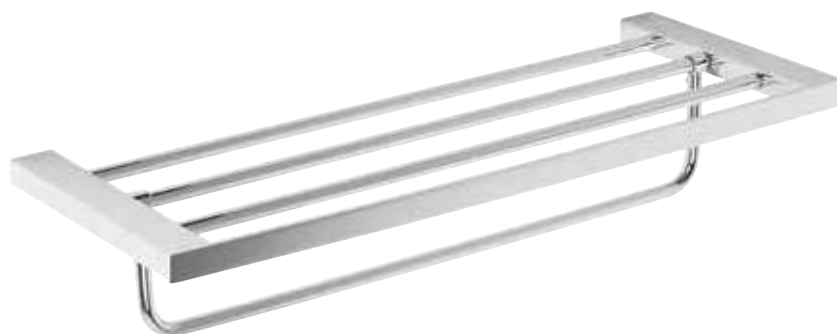

Handtuchablage mit Handtuchhalter

- Wandhängend
- Maße (B x H x T): 610 x 117 x 220 mm
- Inkl. Schrauben

47,00 € /Stück
Bestell-Nr. 93 114 31