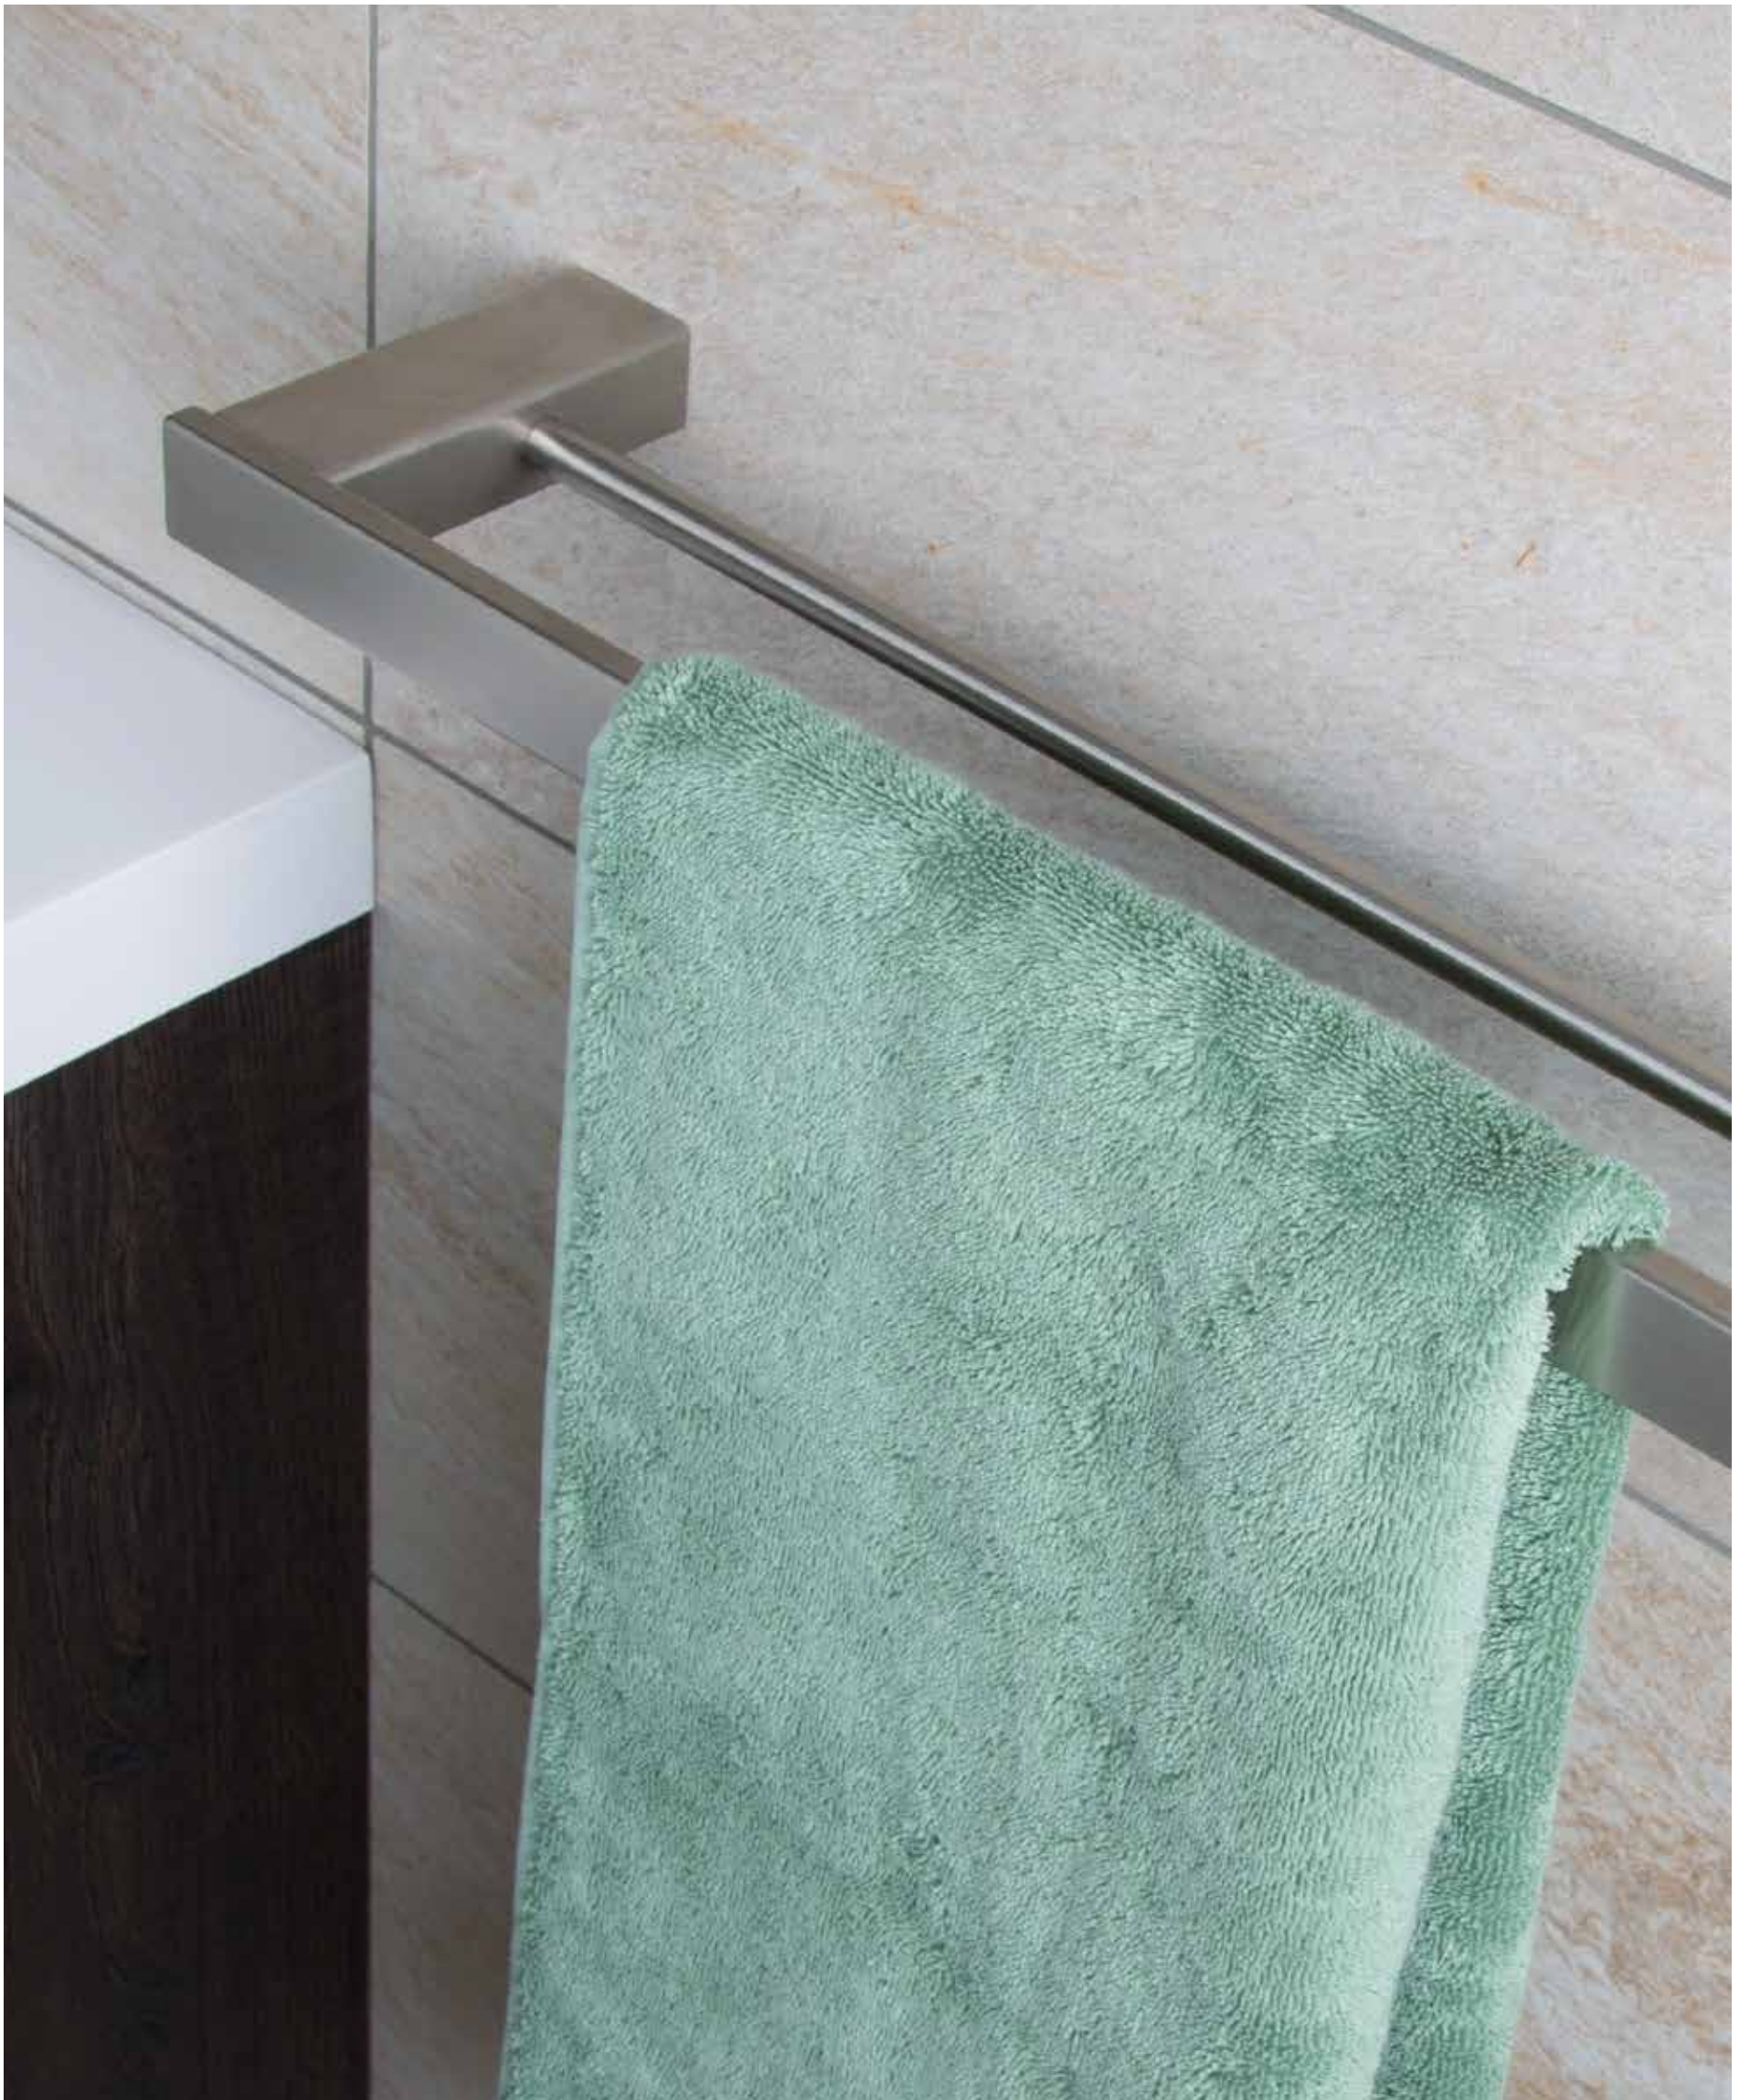

SERIE ERVA

Edelstahl gebürstet

Becher

- Becher: Glas satiniert
- Wandhängend
- Maße (B x H x T): 68 x 98 x 85 mm
- Inkl. Schrauben

11,90 € /Stück

Bestell-Nr. 93 114 91

Seifenschale

- Ablage: Glas satiniert
- Wandhängend
- Maße (B x H x T): 107 x 51 x 120 mm
- Inkl. Schrauben