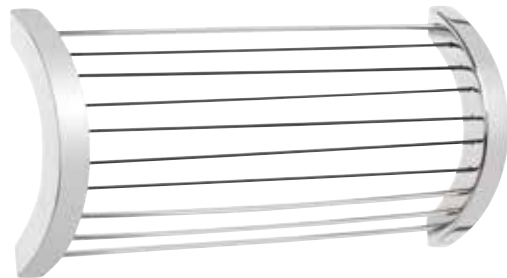

SONSTIGE ACCESSOIRES

Wandregal Neverfall

- Edelstahl verchromt/schwarz
- Wandhängend
- Maße (B x H x T): 470 x 185 x 60 mm
- Elastische Gummibänder zur individuellen Befestigung von Badeutensilien
- Inkl. Schrauben

97,60 € /Stück
Bestell-Nr. 93 754 66