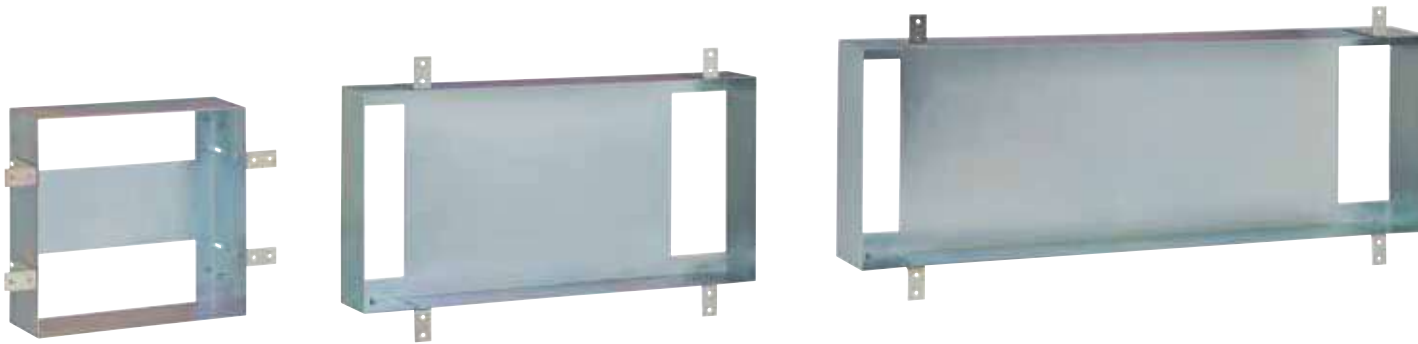

EINBAURAHMEN

für Wandeinbaunischen und -container, Stahl

Für Wandeinbaunischen

- Mit Befestigungslaschen
- Breite: 310 mm
- Einbautiefe: 100 - 150 mm

ab **40,00 €** /Stück

Höhe [mm]	Bestell-Nr.	€/Stück
300	93 987 52	40,00
600	93 987 53	52,00
900	93 987 54	60,00

Reversibel