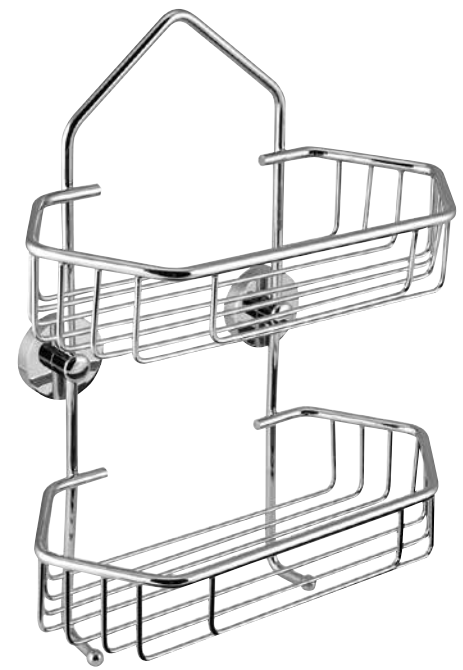

Duschkorb, zweilagig mit zwei Haken

- Wandhängend
- Maße (B x H x T): 250 x 380 x 170 mm
- Inkl. Schrauben

71,94 € /Stück

Bestell-Nr. 93 920 31