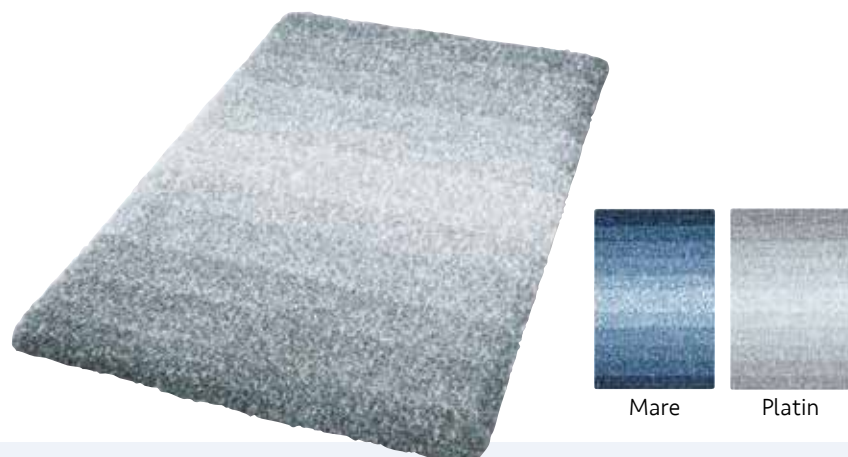

BADTEPPICHE

Elyes

- 100% Polyester
- Florhöhe: 30 mm
- Bei 40°C waschbar

ab **45,60 €**/Stück

Farbe	Maße B x H [mm]	Bestell-Nr.	€/Stück
Mare	600 x 900	93 991 25	45,60
Mare	700 x 1200	93 991 26	76,00
Platin	600 x 900	93 991 27	45,60
Platin	700 x 1200	93 991 28	76,00