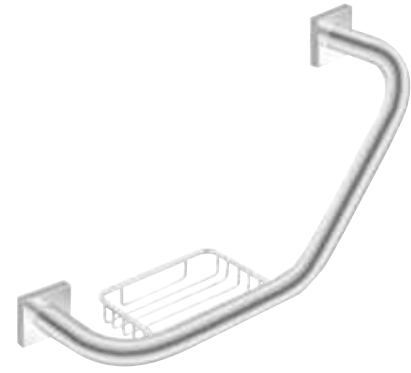

Wannengriff

- Wandhängend
- Belastbar bis 120 kg
- ø Griff: 25 mm
- Maße (B x H x T): 351 x 52 x 98 mm
- Montage: Schrauben (inkl.)

31,00 € /Stück

Bestell-Nr. 93 136 27

Achtung: Nicht zum Kleben

Wannengriff mit Seifenablage

- Wandhängend
- Reversibel (beidseitig montierbar)
- Mit Seifenkorb
- Belastbar bis 120 kg
- ø Griff: 25 mm
- Maße (B x H x T): 420 x 235 x 125 mm
- Montage: Schrauben (inkl.)

47,70 € /Stück

Bestell-Nr. 93 136 28

Achtung: Nicht zum Kleben

Sichtblende für Klebepunkt, eckig

- Edelstahl verchromt
- Maße (B x H x T): 44 x 44 x 1 mm
- Selbstklebend
- Zum Abdecken von Klebepunkten bei Montage an Glaswänden

0,85 € /Stück