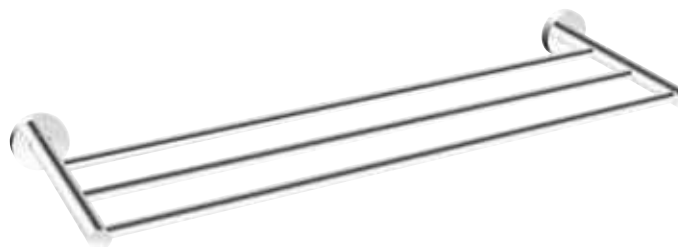

Badetuchhalter, 3-fach

- Wandhängend
- Maße (B x H x T): 600 x 55 x 204 mm
- Inkl. Schrauben

69,57 € /Stück

Bestell-Nr. 93 991 18