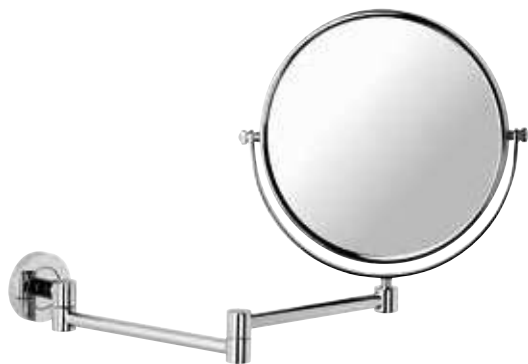

59,40 € /Stück

Bestell-Nr. 93 022 22

KOSMETIKSPIEGEL

Metall verchromt

Ermete

- 1:1 und 5-fache Vergrößerung
- Wandhängend
- Maße:
 - Gesamt (H): 253 mm
 - Spiegelfläche (ø): ca. 200 mm
- 2 Schwenkarme
- Inkl. Schrauben