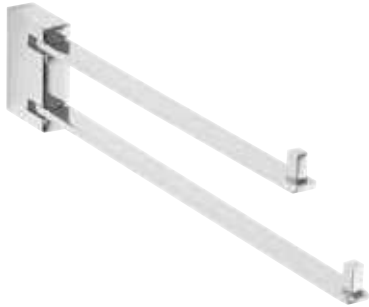

Seifenablage mit Papierrollenhalter, mit Deckel

- Wandhängend
- Maße (B x H x T): 244 x 60 x 120 mm
- Inkl. Schrauben

24,41 € /Stück

Bestell-Nr. 93 098 01

Doppelhaken

- Wandhängend
- Maße (B x H x T): 17 x 63 x 90 mm
- 2 Haken schwenkbar
- Inkl. Schrauben

13,56 € /Stück

Bestell-Nr. 93 097 97

Hakenleiste

- Wandhängend
- Maße (B x H x T): 35 x 145 x 208 mm
- 4 Haken, Leiste schwenkbar
- Inkl. Schrauben

15,73 € /Stück

Bestell-Nr. 93 097 98

SERIE EREMINA

Messing/Zink verchromt

Handtuchhalter, zweiarmig

- Wandhängend
- Handtucharme schwenkbar
- Maße (B x H x T): 17 x 60 x 251/301 mm
- Inkl. Schrauben

21,17 € /Stück

Bestell-Nr. 93 098 02

Handtuchhalter mit 2 Handtucharmen

- Wandhängend
- Handtucharme schwenkbar
- Maße (B x H x T): 600 x 60 x 65 mm
- Inkl. Schrauben