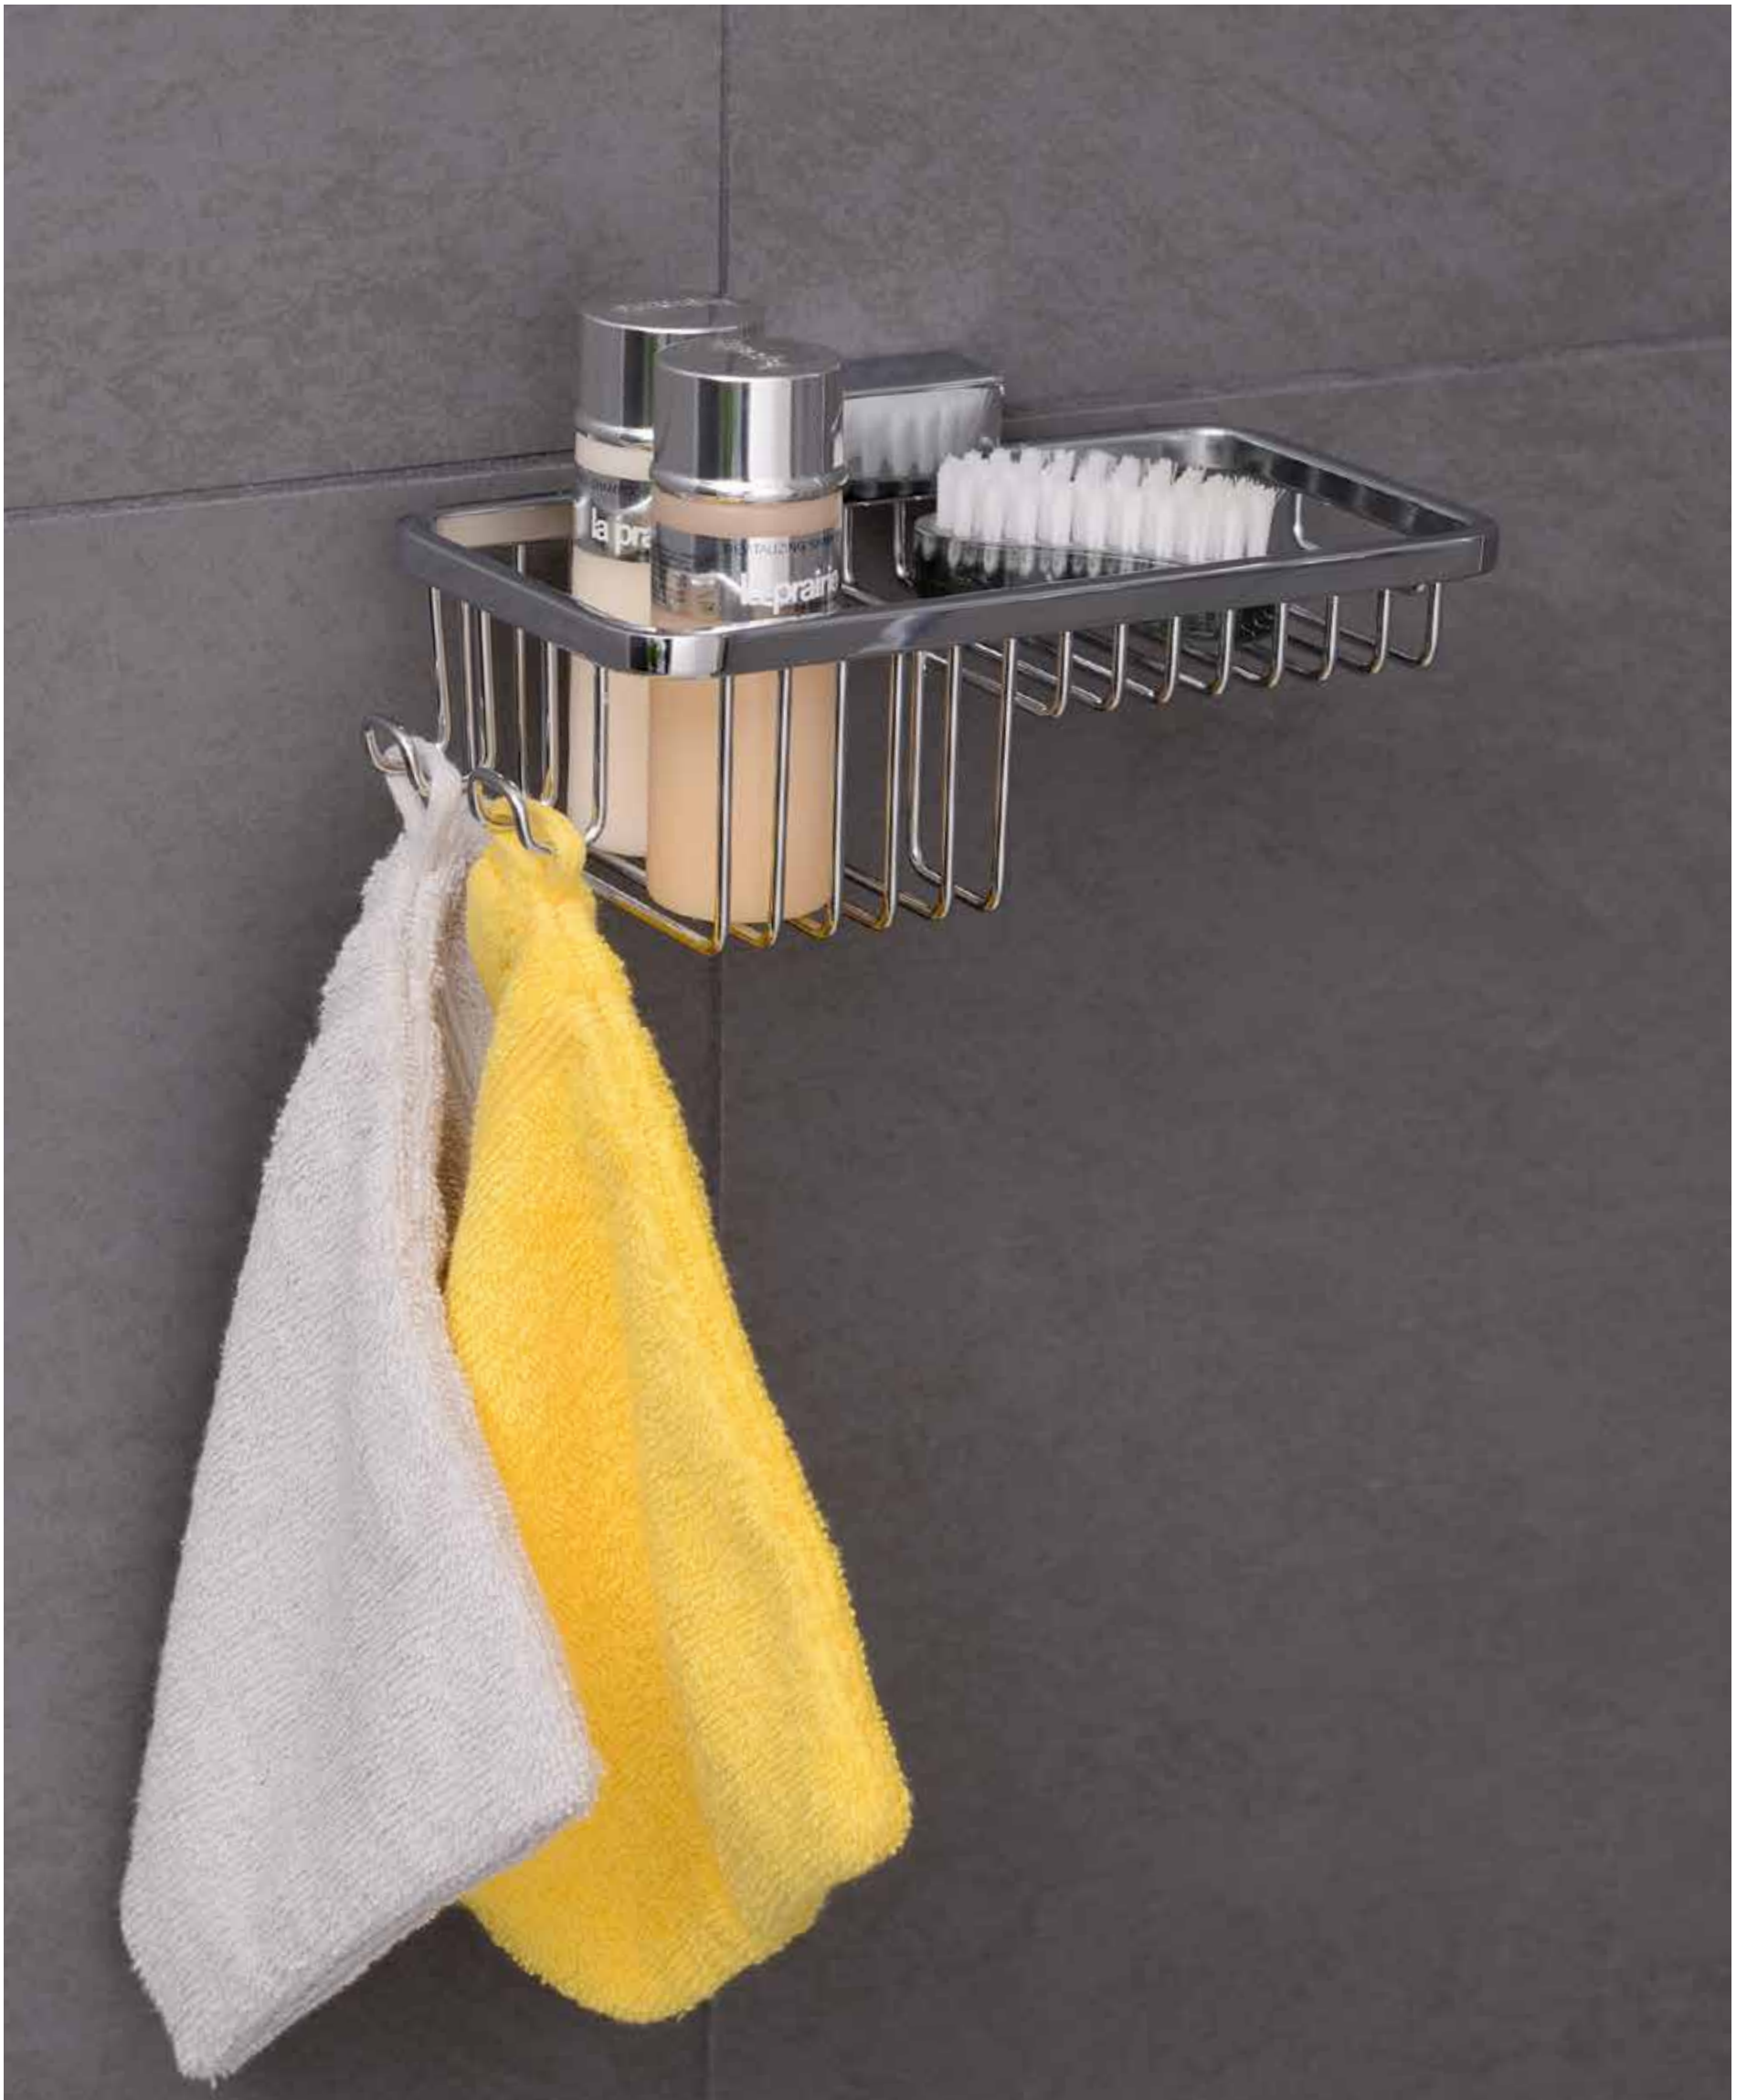

68,66 € /Stück

Bestell-Nr. 93 920 30

Duschkorb, zweilagig mit zwei Haken

- Wandhängend
- Maße (B x H x T): 250 x 380 x 170 mm
- Inkl. Schrauben

71,94 € /Stück

Bestell-Nr. 93 920 31

SERIE IRIS²

Zink verchromt

Seifenkorb

- Abnehmbar
- Wandhängend
- Maße (B x H x T): 127 x 30 x 102 mm
- Inkl. Schrauben

30,80 € /Stück

Bestell-Nr. 93 043 14

Seifenkorb für Eckmontage

- Abnehmbar
- Wandhängend
- Maße (B x H x T): 134 x 30 x 145 mm
- Inkl. Schrauben