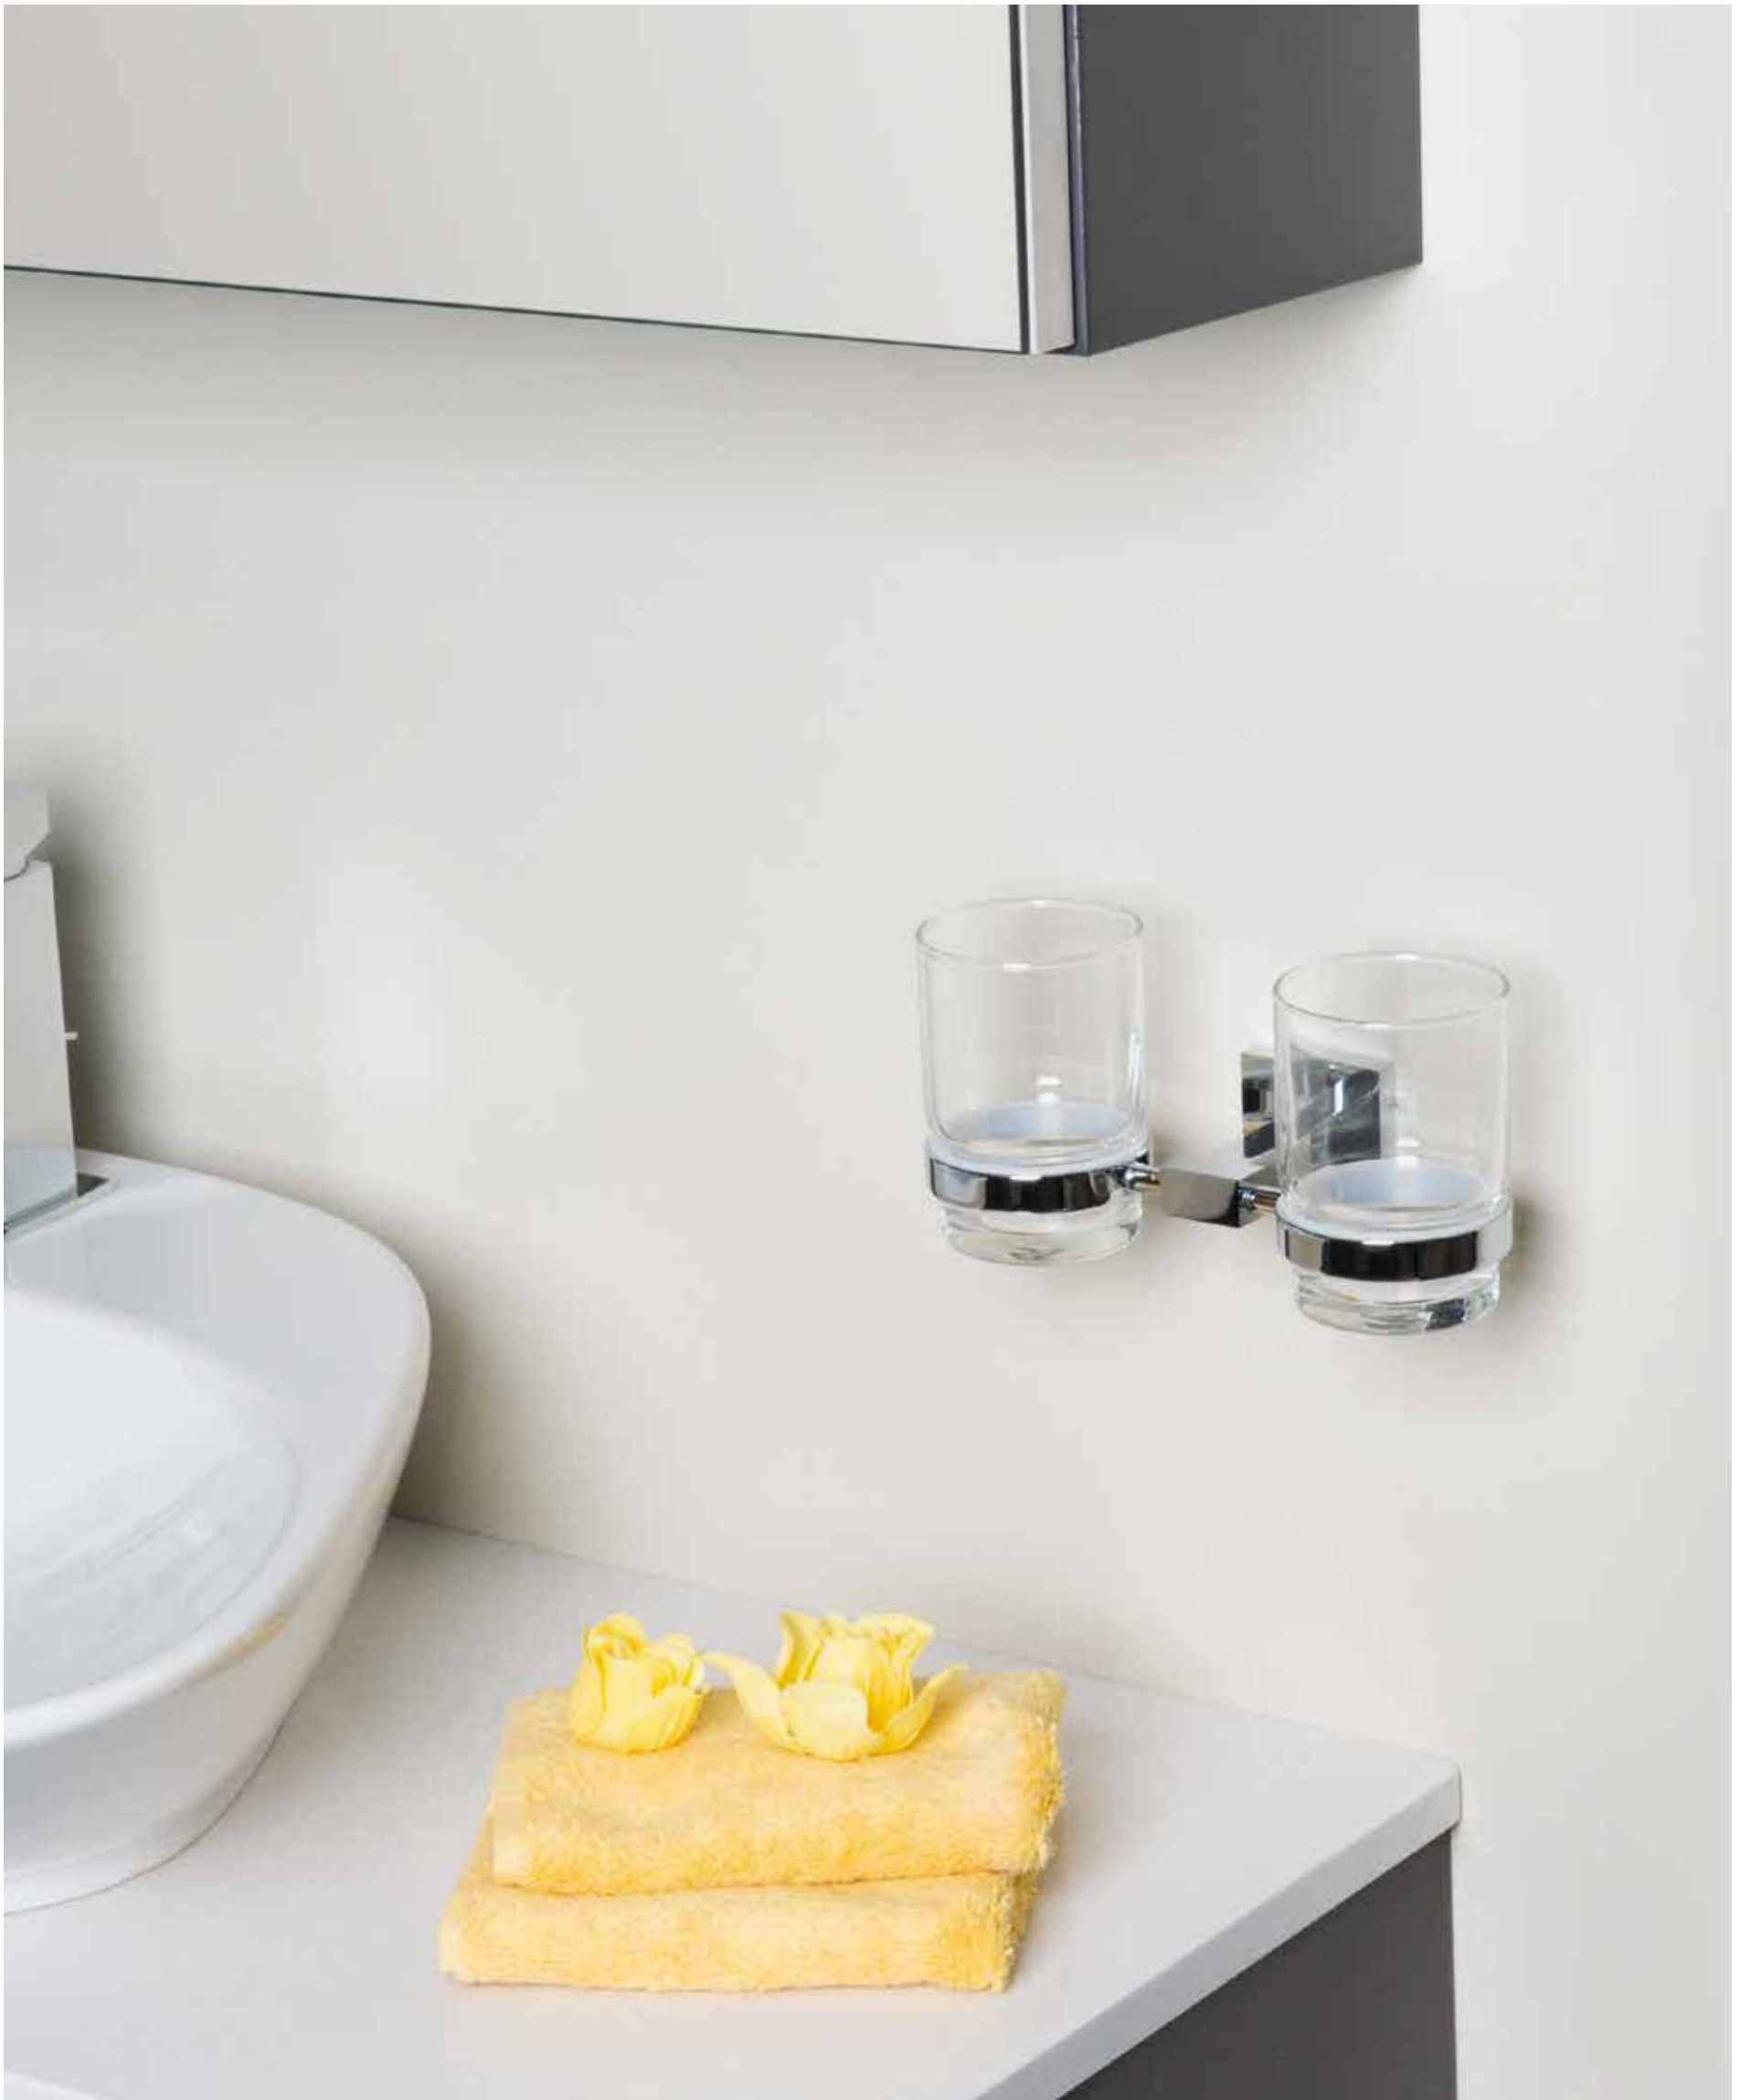

Abbildung zeigt Glasablage Ebu (Bestell-Nr. 93 077 71).
Dekoration ist nicht im Lieferumfang enthalten.