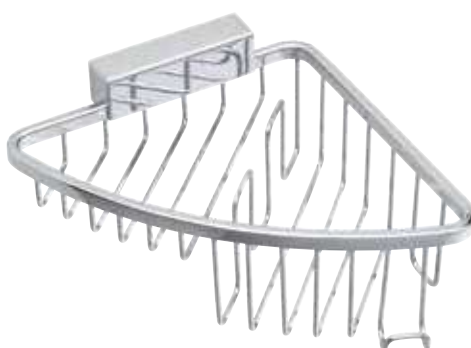

59,80 € /Stück

Bestell-Nr. 93 043 21

Duschmittelkorb

- Abnehmbar
- Wandhängend
- Maße (B x H x T): 164 x 54/30 x 184 mm
- Inkl. Schrauben

54,90 € /Stück

Bestell-Nr. 93 043 18

Duschmittelkorb für Eckmontage

- Abnehmbar
- Wandhängend
- Maße (B x H x T): 164 x 54/30 x 184 mm
- Inkl. Schrauben