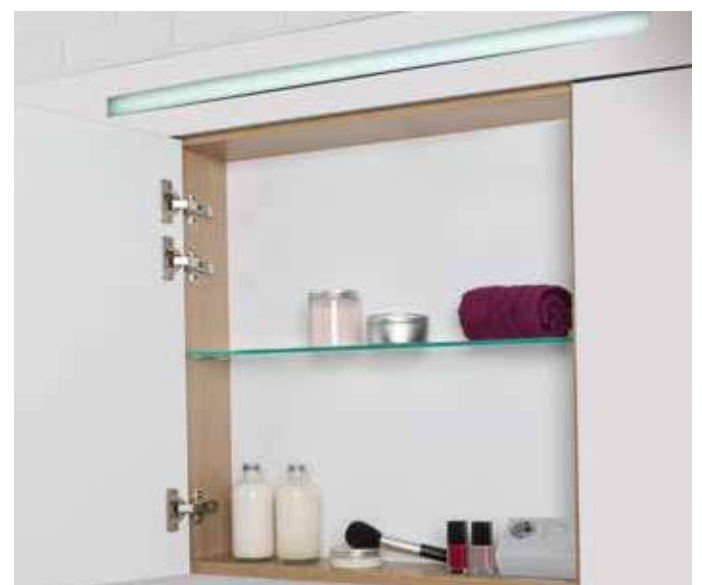

Integrierte E-Box mit Schalter und Steckdose