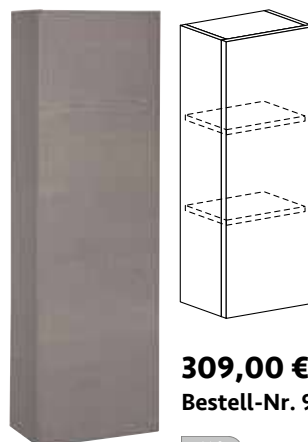

Oberschrank

- Maße (B x H x T): 350 x 1125 x 208 mm

309,00 € /Stück
Bestell-Nr. 93 935 20

Komplett vormontiert

19 mm Echtholz furnier

Spedition

Lieferzeit: ca. 6-8 Woche(n), sofern nicht auf Lager