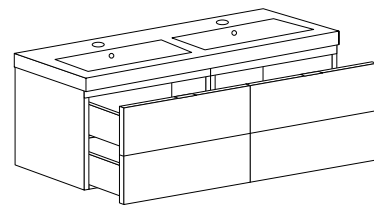

1.104,00 € /pro Stück

Farbe	Bestell-Nr.
weiß matt	93 219 99
weiß Hochglanz	93 219 97
anthrazit matt	93 220 00
anthrazit Hochglanz	93 219 98
Tranche ecru	93 220 03
Tranche braun	93 220 04
Lärche hellbraun	93 220 01
Lärche braun	93 220 02

Komplett vormontiert

18 mm Melamin

Spedition

Lieferzeit: ca. 6-8 Woche(n), sofern nicht auf Lager