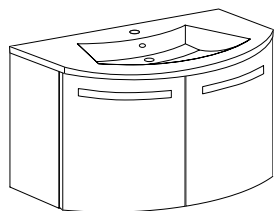

mit 2 Drehtüren

689,00 € /Stück

Farbe	Bestell-Nr.
weiß matt	93 217 67
weiß Hochglanz	93 217 63
anthrazit matt	93 217 68
anthrazit Hochglanz	93 217 64
Tranche ecru	93 217 65
Tranche braun	93 217 66