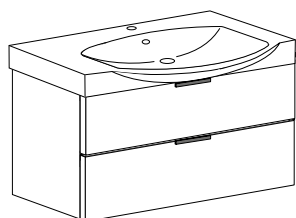

606,00 €/Stück

Farbe	Bestell-Nr.
weiß matt	93 220 07
weiß Hochglanz	93 957 34
anthrazit matt	93 220 08
anthrazit Hochglanz	93 957 36
Tranche ecru	93 957 38
Tranche braun	93 957 40

Komplett vormontiert

18 mm Melamin

Spedition

Lieferzeit: ca. 6-8 Woche(n), sofern nicht auf Lager