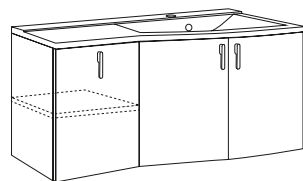

909,00 € /Stück

Farbe	Ausführung	Bestell-Nr.
weiß matt	Ablage rechts	93 219 36
weiß matt	Ablage links	93 219 37
weiß Hochglanz	Ablage rechts	93 958 25
weiß Hochglanz	Ablage links	93 958 26
anthrazit matt	Ablage rechts	93 219 34
anthrazit matt	Ablage links	93 219 35
anthrazit Hochglanz	Ablage rechts	93 958 23
anthrazit Hochglanz	Ablage links	93 958 24
Eiche hell Dekor	Ablage rechts	93 925 19
Eiche hell Dekor	Ablage links	93 924 98
Eiche dunkel Dekor	Ablage rechts	93 925 18
Eiche dunkel Dekor	Ablage links	93 924 97
Eiche grau Steindekor	Ablage rechts	93 925 20
Eiche grau Steindekor	Ablage links	93 924 99

Komplett vormontiert

18 mm Melamin

Spedition

Lieferzeit: ca. 6-8 Woche(n), sofern nicht auf Lager