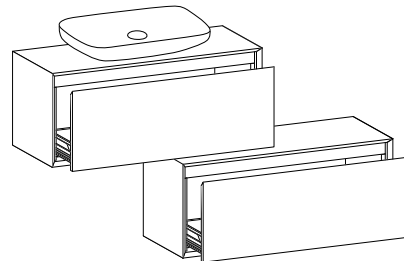

ab **971,00 €**/Stück

Farbe	Ausführung	Bestell-Nr.	€/Stück
weiß Hochglanz	ohne Glasablage	93 960 19	971,00
weiß Hochglanz	mit Glasablage, weiß	93 960 20	1.299,00
weiß Hochglanz	mit Glasablage, schwarz	93 960 22	1.299,00

Komplett vormontiert

18 mm Melamin

Spedition

Lieferzeit: ca. 6-8 Woche(n), sofern nicht auf Lager