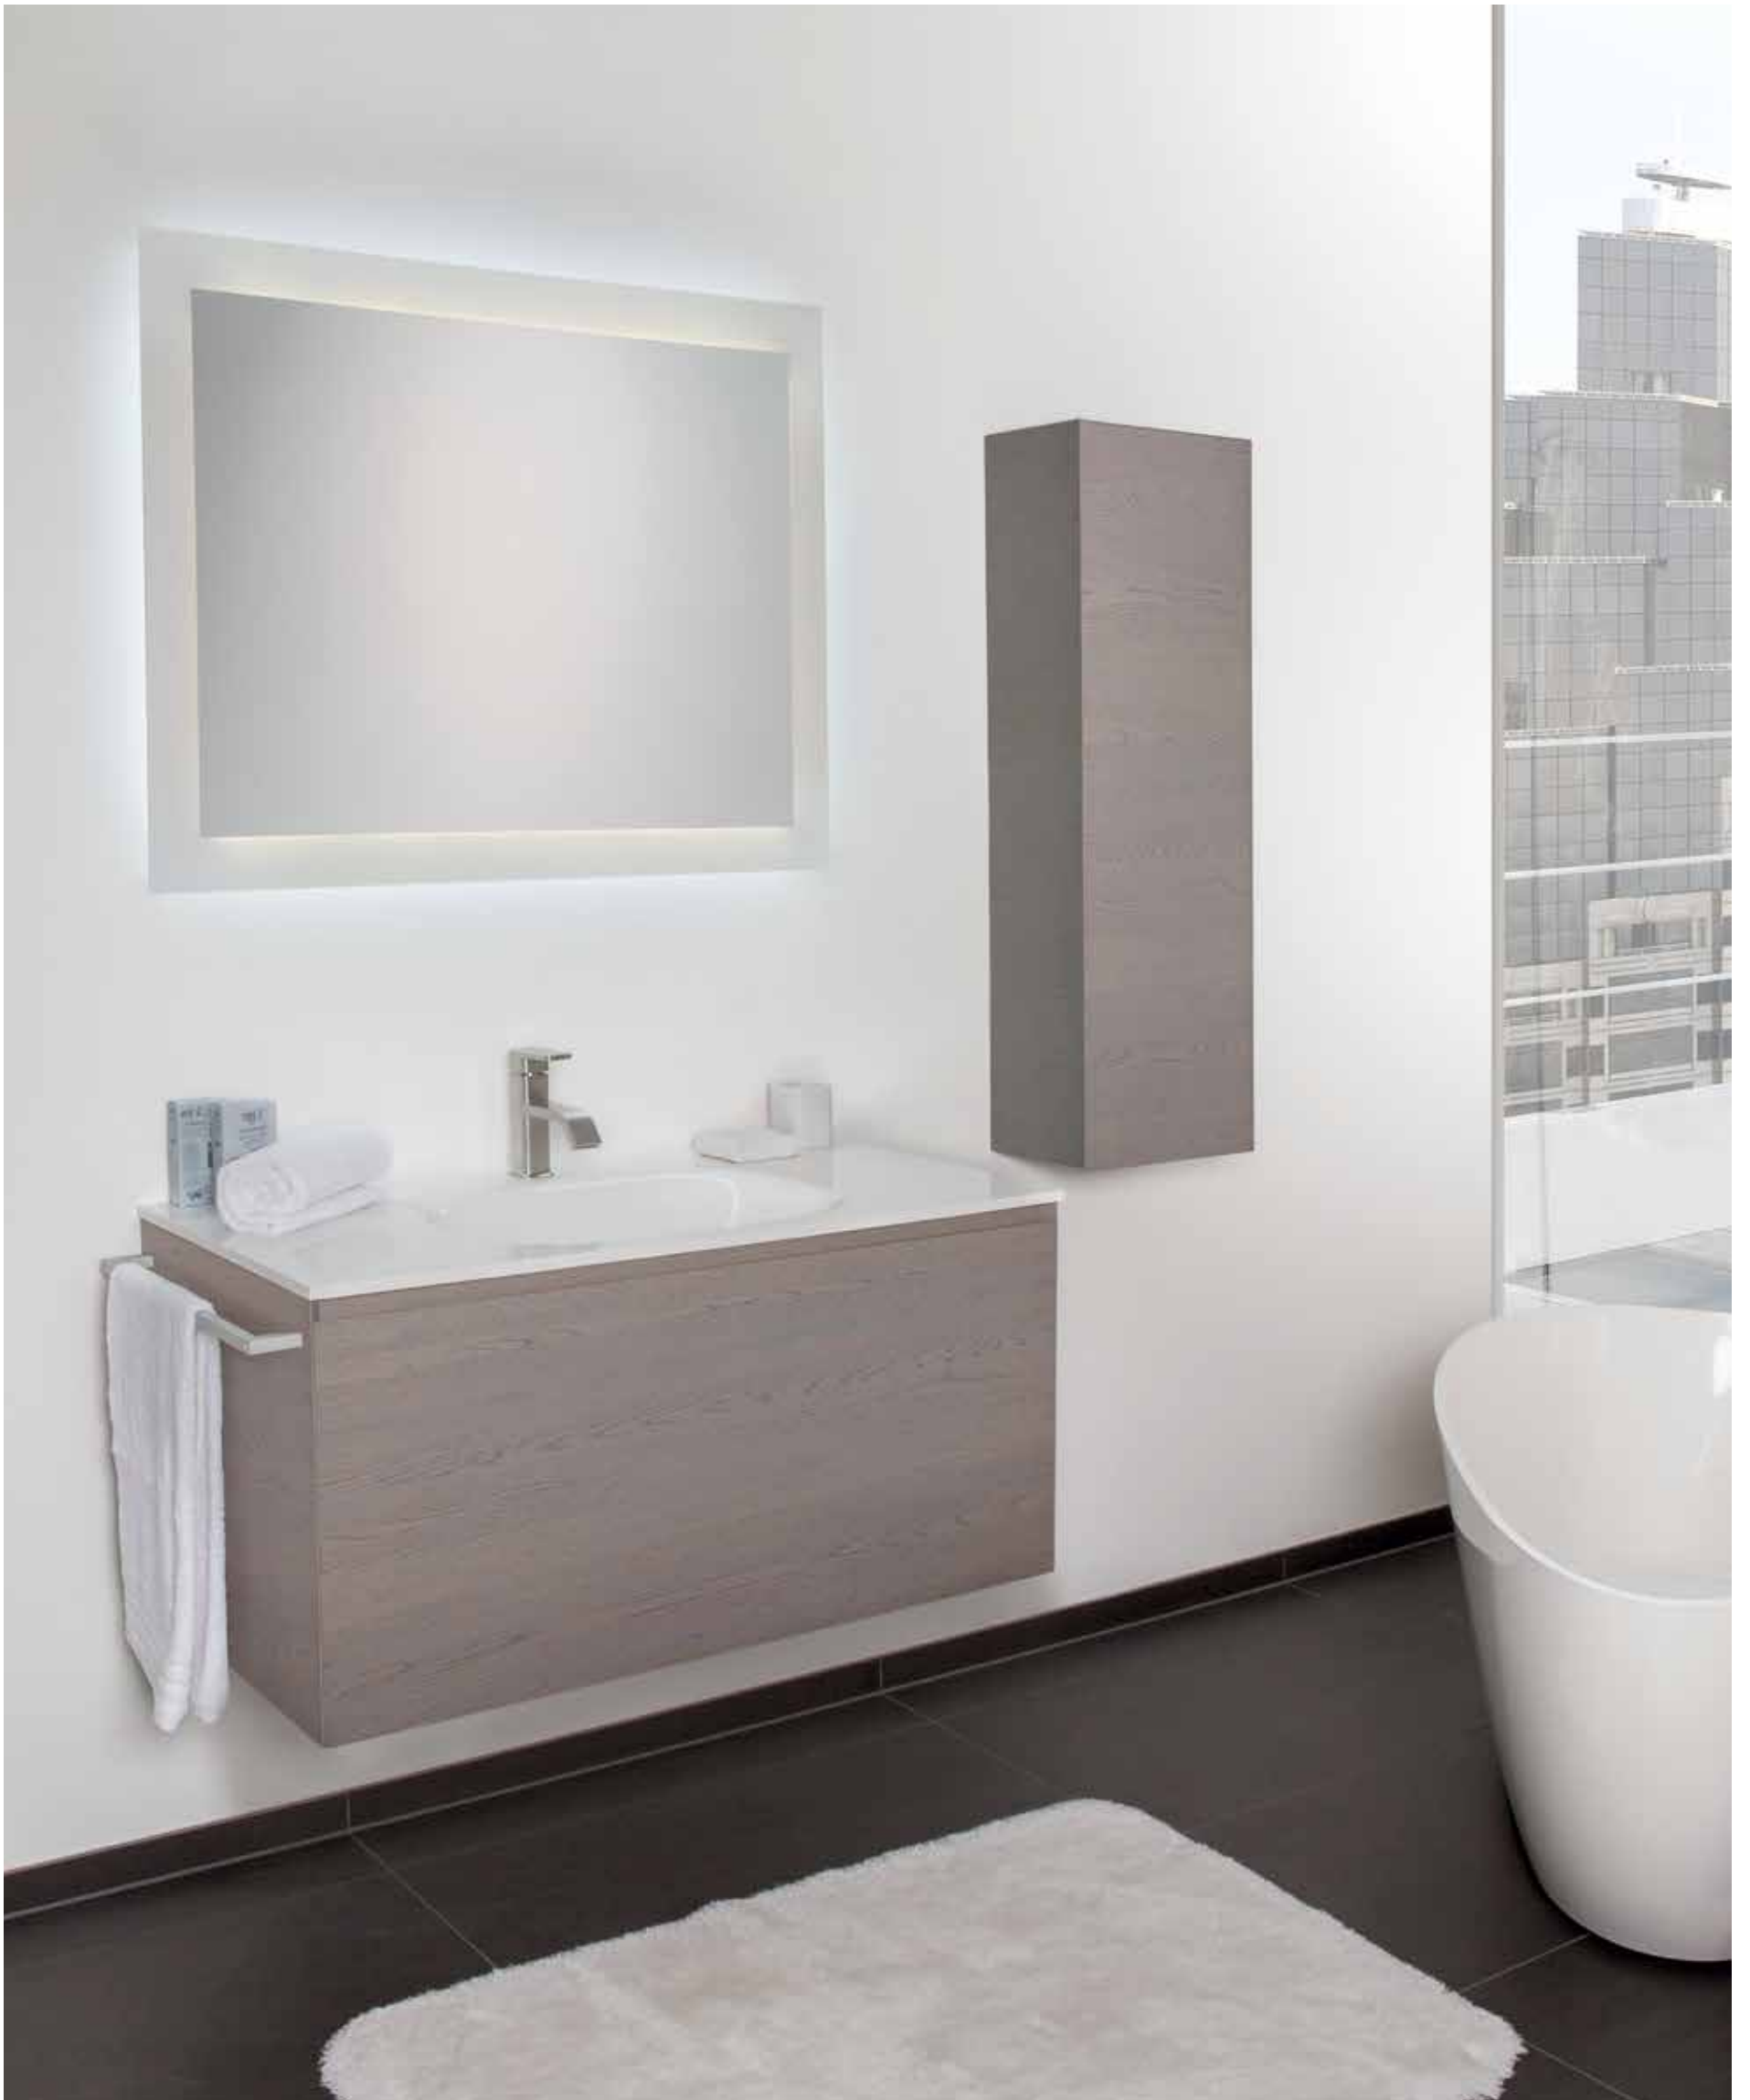

## Modulares Badmöbelsystem – Sets und Einzelmodule

Ela  
Breite: - 610 mm  
- 910 mm  
- 1210 mm  
ab Seite 198

- 9 Oberflächen