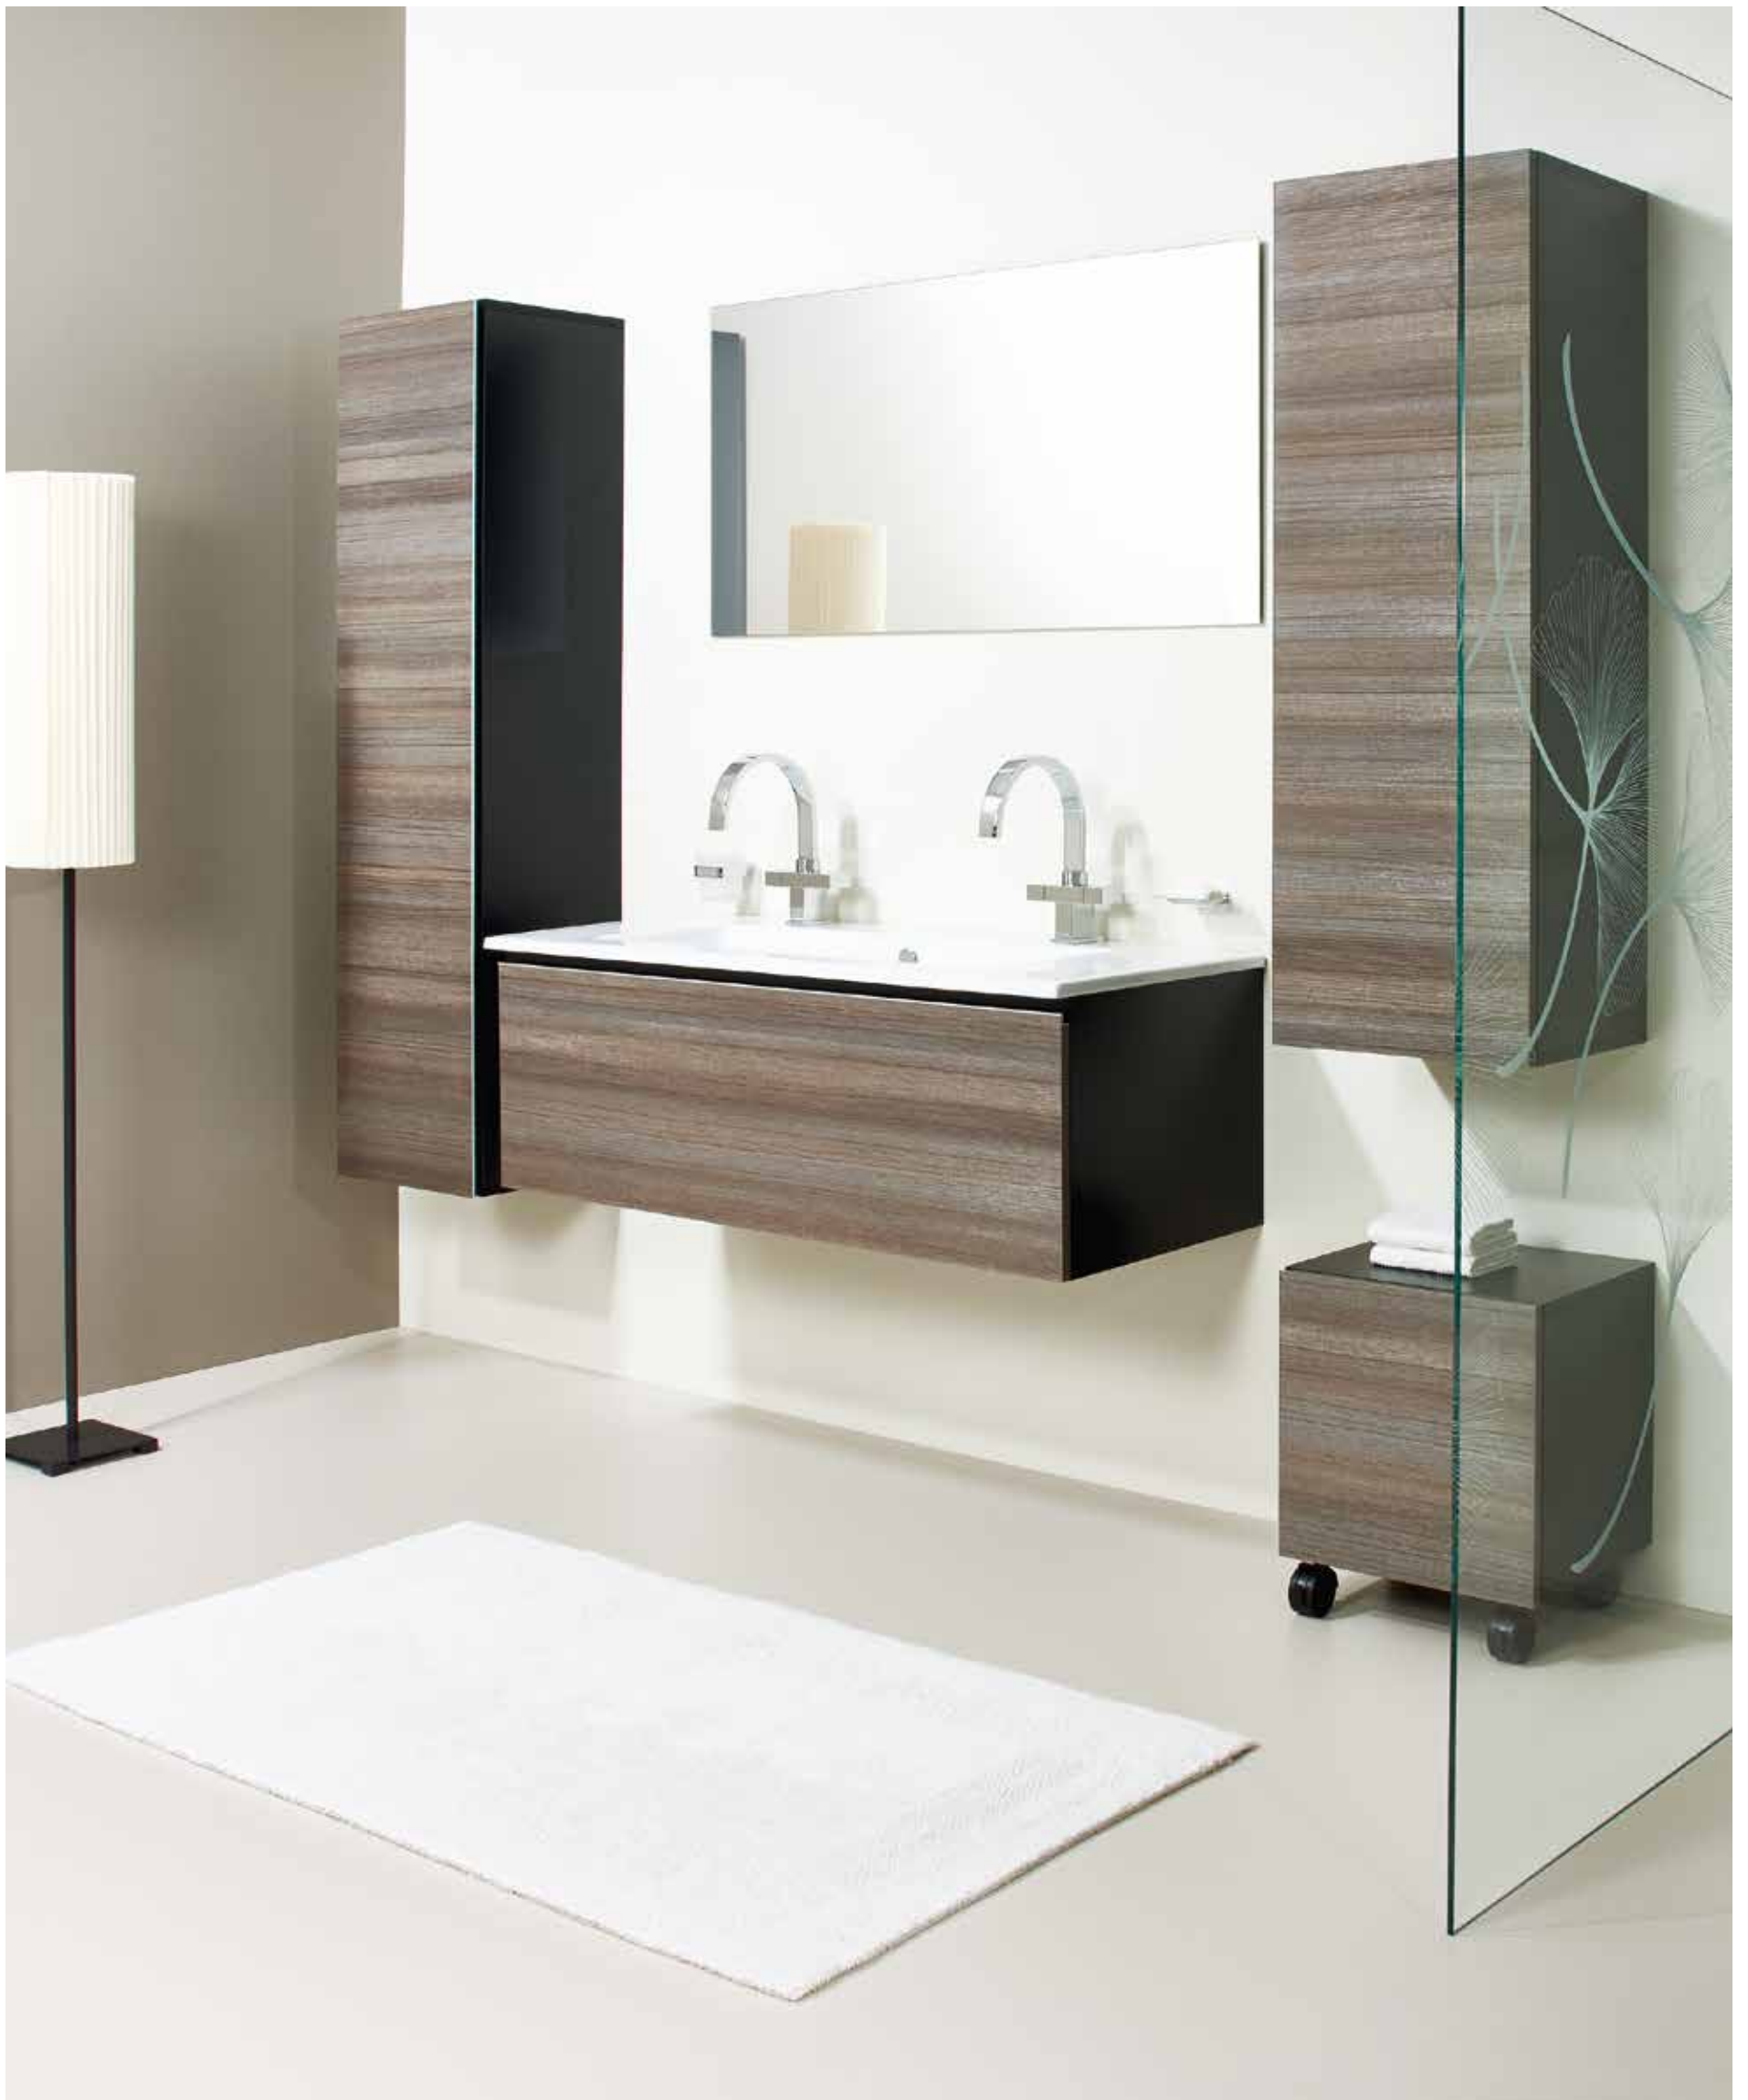

# DEKOR TEAK

Korpus schwarz seidenmatt