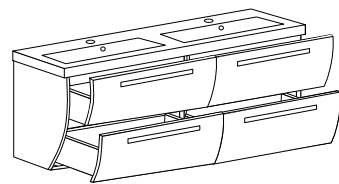

1.314,00 € /Stück

Farbe	Bestell-Nr.
weiß matt	93 217 22
weiß Hochglanz	93 924 18
anthrazit matt	93 217 23
anthrazit Hochglanz	93 924 19

Komplett vormontiert

18 mm Melamin

Spedition

Lieferzeit: ca. 6-8 Woche(n), sofern nicht auf Lager