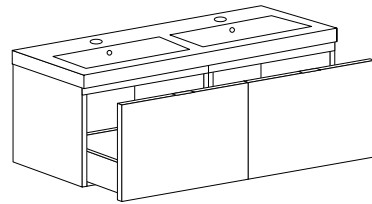

937,00 € /Stück

Farbe	Bestell-Nr.
weiß matt	93 219 85
weiß Hochglanz	93 959 29
anthrazit matt	93 219 86
anthrazit Hochglanz	93 959 34
Tranche ecru	93 959 32
Tranche braun	93 959 33
Lärche hellbraun	93 959 30
Lärche braun	93 959 31

Komplett vormontiert

18 mm Melamin

Spedition

Lieferzeit: ca. 6-8 Woche(n), sofern nicht auf Lager