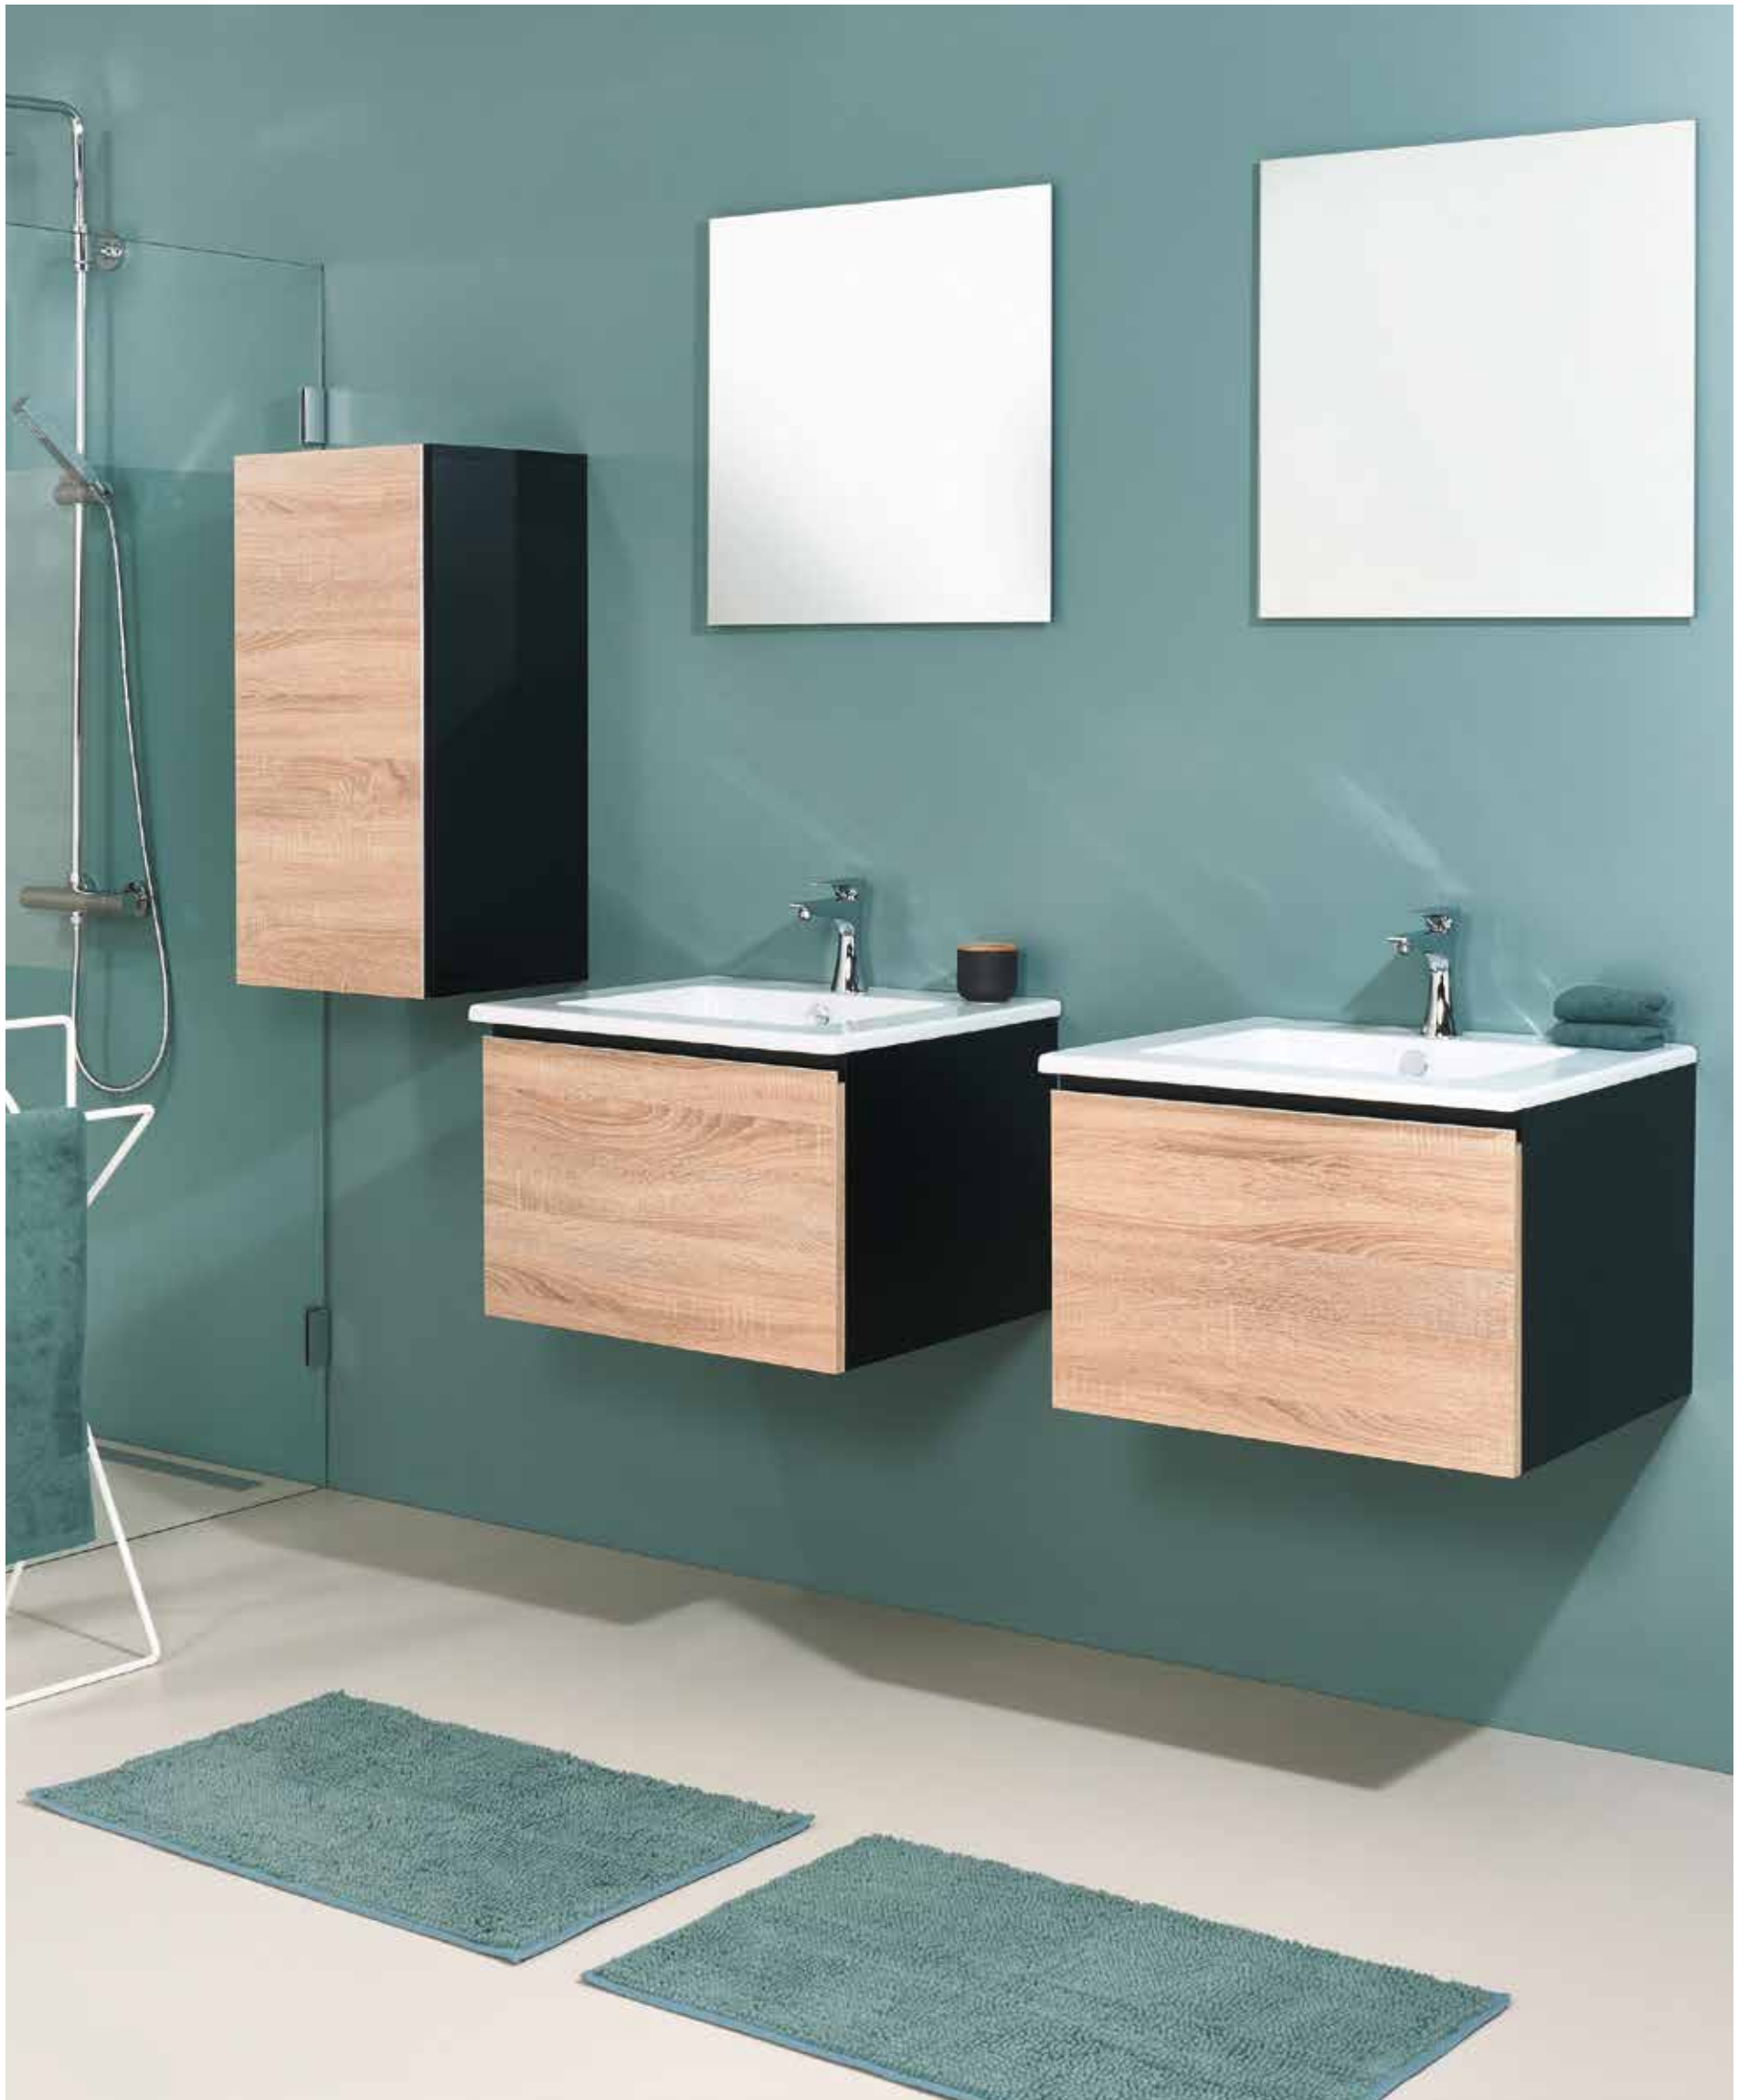

Abbildung zeigt eine mögliche Zusammenstellung der Einzelmodule in Dekor Eiche sägegrau mit schwarzem Korpus (Bestell-Nr. Waschtischunterschranke mit Waschtisch 93 143 90 und Hochschrank 93 138 94). Alle Accessoires, Dekorationen und Armaturen sind nicht im Lieferumfang enthalten.

DEKOR EICHE SÄGERAU

Korpus schwarz seidenmatt

Waschtischunterschrank Ela mit Waschtisch aus Keramik

- Mit einem Front- und Innenauszug
- Hahnloch mittig durchgestochen

ab **816,00 €**/Stück

Maße B x H x T [mm]	Hahnloch	Überlauf	Bestell-Nr.	€/Stück
610 x 420 x 510	1	1	93 143 90	816,00
910 x 420 x 510	1	1	93 144 08	899,00
1210 x 420 x 510	2	1	93 144 26	1.013,00

Komplett vormontiert

Softclose

Spedition

Lieferzeit: ca. 3-4 Woche(n), sofern nicht auf Lager

Passend zu Waschtischunterschrank Ela mit Waschtisch aus Keramik

Aufbewahrungsboxen Ela: Bestell-Nr. 93 142 27 (Seite 199)