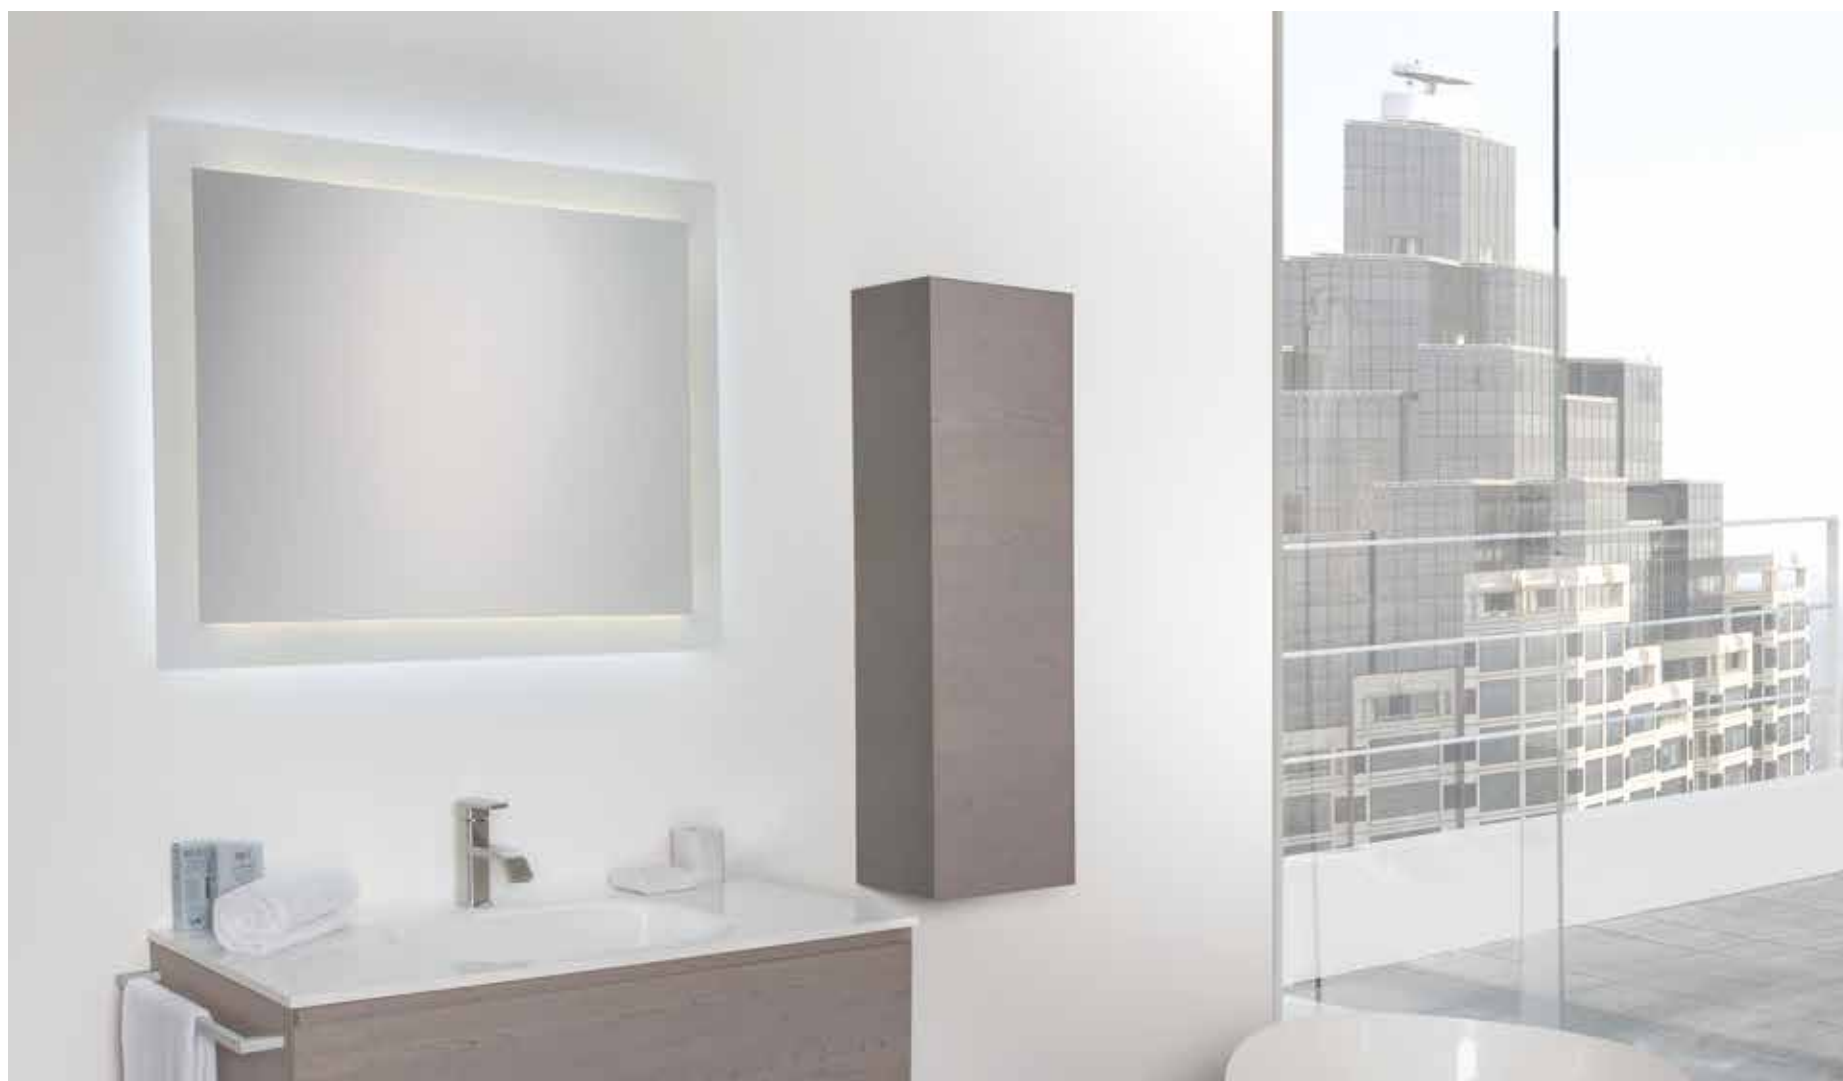

Spiegelschränke von evenes verbinden zeitlos schönes Design mit durchdachten und praktischen Funktionen. Sie sind kleine Raumwunder, in denen allerlei Badutensilien ihren Platz finden. Und doch fügen sie sich mit den unterschiedlichen Größen und Staumöglichkeiten unauffällig und nahtlos in Ihr Badkonzept ein. Integrierte Lichtsysteme mit direkter oder indirekter Beleuchtung verleihen dem Spiegelschrank den besonderen Akzent. So wird aus dem morgendlichen Blick in den Spiegel der gelassene Blick in den Tag.

Das Badspiegel-Sortiment von evenes begeistert mit einer vielfältigen Auswahl an eckigen, runden und ovalen Modellen – mit oder ohne Beleuchtung. So bleiben keine Wünsche offen.

PRODUKTEIGENSCHAFTEN

Reversibel

SPIEGEL

mit LED-Beleuchtung

Eleta

- Berührungsloser Sensorschalter
- Energieeffizienzklasse: A++
- Spannung: 230 V
- Schutzklasse: IP 20
- Inkl. Befestigung

ab **214,64 €**/Stück

Maße B x H x T [mm]	Leistung [W]	Info	Bestell-Nr.	€/Stück
850 x 550 x 50	21		93 053 50	214,64
700 x 1050 x 50	28		93 053 51	322,00

Reversibel

Energieeffizienzklasse

Abbildung zeigt Spiegel Emai Bestell-Nr. 93 053 88.

SPIEGELCHRÄNKE

mit Beleuchtung

- Energieeffizienzklasse: A
- Spannung: 230 V
- Schutzklasse: IP 44
- Inkl. E-Box mit Schalter und Steckdose