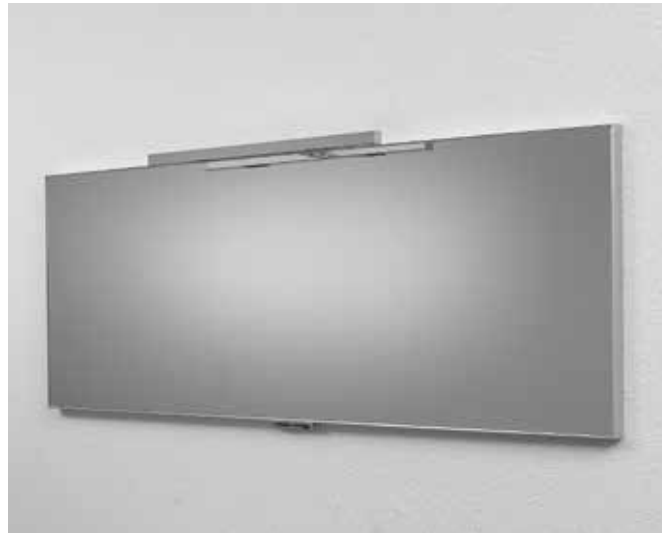

Ohne Beleuchtung
ab Seite 728

Mit Beleuchtung
ab Seite 730