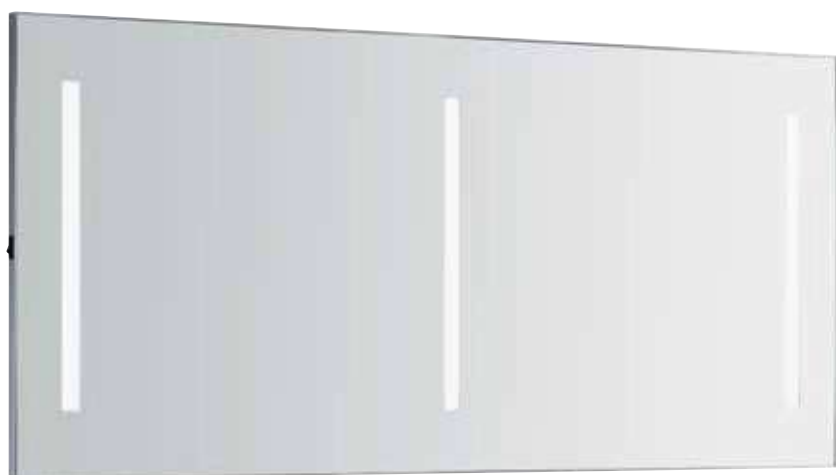

SPIEGEL

mit LED-Beleuchtung

Orkla

- Mit Kippschalter
- Leistung: 3x 9,6 W
- Energieeffizienzklasse: A++
- Spannung: 230 V
- Schutzklasse: IP44
- Maße (B x H x T): 1400 x 662 x 35 mm
- Inkl. Befestigung

Earline