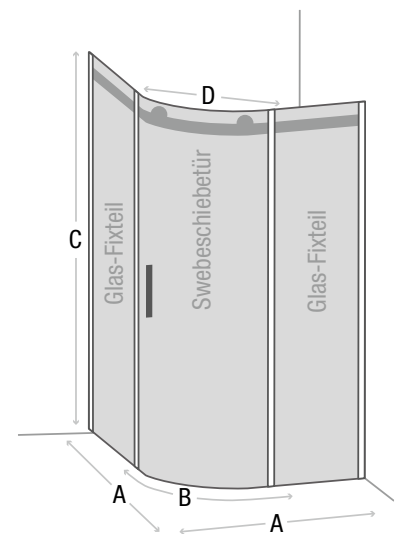

FLUIDA

Viertelkreis-Duschkabine, 1 Schwebeschiebetür und 2 Glas-Fixteile

- Material: 8 mm Sicherheitsglas transparent
- Beschichtung: easy to clean
- Mit Hebe-/Senkmechanismus
- Wählbare Ausführung:
  - Schwebeschiebetür nach links öffnend
  - Schwebeschiebetür nach rechts öffnend
- Beidseitige Griffstange, verchromt
- Montage: auf Duschwanne oder Boden möglich
- Beidseitig montierbar
- Profil: Wandanschlussprofil aus Leichtmetall
- Inkl. Befestigungsmaterial

ab **1.562,87 €** /pro Stück

Maß A [mm]	Maß B [mm]	Höhe C [mm]	Maß D [mm]	Ausführung	Bestell-Nr.	€/Stück
760 bis 785	550	2000	400	nach links öffnend	93 906 19	1.562,87
860 bis 885	550	2000	450	nach links öffnend	93 906 20	1.650,57
960 bis 985	550	2000	500	nach links öffnend	93 906 21	1.734,28
760 bis 785	550	2000	400	nach rechts öffnend	93 906 22	1.562,87
860 bis 885	550	2000	450	nach rechts öffnend	93 906 23	1.650,57
960 bis 985	550	2000	500	nach rechts öffnend	93 906 24	1.734,28

Spedition