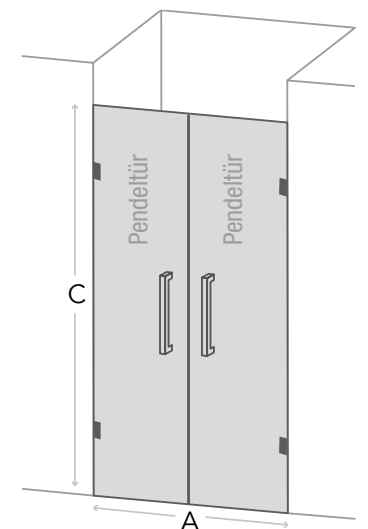

ELISEI

Nischentür, 2 Pendeltüren

- Material: 8 mm Sicherheitsglas transparent
- Beschichtung: easy to clean
- Beschläge glanzverchromt
- Pendeltürbeschlag schließt ab 25° automatisch
- Beidseitige Griffstange glanzverchromt
- Montage: auf Duschwanne oder Boden möglich
- Beidseitig montierbar
- Inkl. Befestigungsmaterial

ab **1.013,90 €**/Stück

Maß A [mm]	Höhe C [mm]
780	2000
880	2000
980	2000

Bestell-Nr.	€/Stück
93 221 85	1.013,90
93 221 86	1.033,35
93 221 87	1.052,75

Spedition