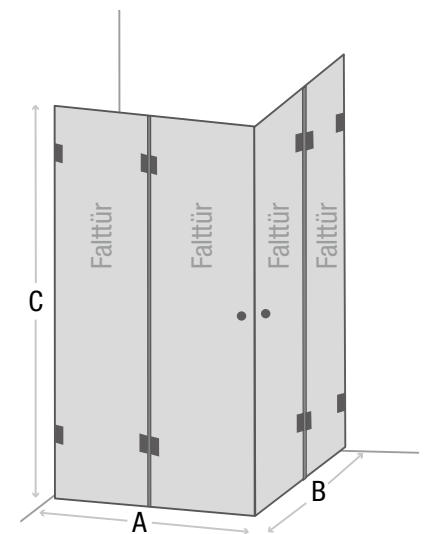

FARFALLA

Eck-Duschkabine, 2 Falttüren, 2-teilig

- Material: 8 mm Sicherheitsglas transparent
- Beschichtung: easy to clean
- Beschläge glanzverchromt
- Nach innen faltbar
- Verdeckte Verschraubung
- Beidseitiger Griff, glanzverchromt
- Montage: auf Duschwanne oder Boden möglich
- Beidseitig montierbar
- Inkl. Befestigungsmaterial

1.780,75 € /Stück

Maß A [mm]	Maß B [mm]	Höhe C [mm]	Bestell-Nr.	€/Stück
770	770	2000	93 965 17	1.780,75
870	870	2000	93 965 16	1.780,75
970	970	2000	93 965 18	1.780,75

Beidseitiger Griff, verchromt