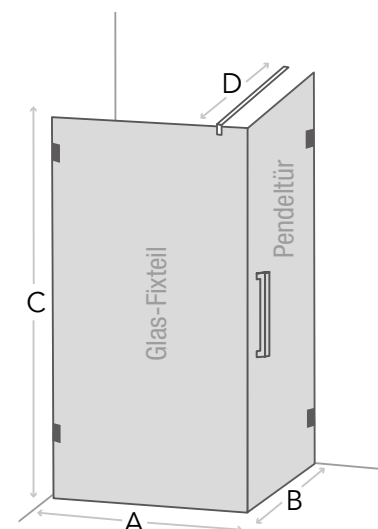

ELISEI

Eck-Duschkabine, 1 Pendeltür und 1 Glas-Fixteil mit 1 Stabilisierungsstange

- Material: 8 mm Sicherheitsglas transparent
- Beschichtung: easy to clean
- Beschläge glanzverchromt
- Pendeltürbeschlag schließt ab 25° automatisch
- Beidseitige Griffstange, glanzverchromt
- Montage: auf Duschwanne oder Boden möglich
- Beidseitig montierbar
- 1x Stabilisierungsstange D rund (kürzbar)
- Inkl. Befestigungsmaterial

ab **1.000,30 €**/Stück

Maß A [mm]	Maß B [mm]	Höhe C [mm]	Stabilisierungsstange(n) D [mm]	Bestell-Nr.	€/Stück
770	770	2000	1000	93 990 57	1.000,30
870	870	2000	1000	93 990 58	1.017,75
970	970	2000	1000	93 990 59	1.034,10