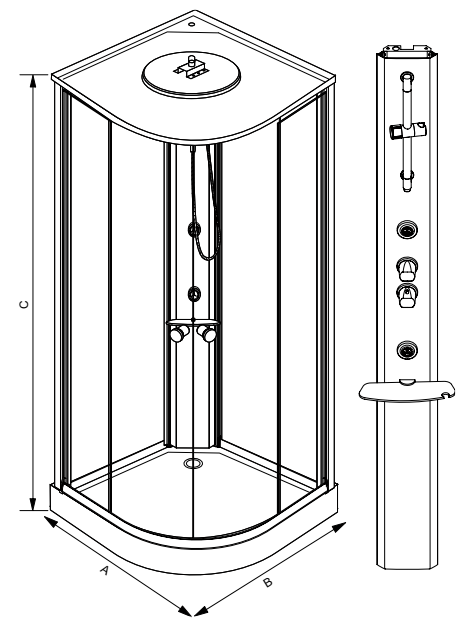

SHOWER VIERTELKREIS

Komplett dusche, mit Kopfbrause

- Duschsäule mit Ablage
- Brausestange mit verstellbarem Brausegleiter
- Handbrause ø 120 mm mit 3 Strahlarten
- Seitenbrausen verstellbar
- Kopfbrause ø 300 mm
- Thermostatmischer mit Ab- und Umstellventil
- Duschbeckentiefe 130 mm
- Sifon mit Chrom Abdeckung
- Türen 6 mm Sicherheitsglas, transparent
- Wände 5 mm Sicherheitsglas, weiß
- Radius 550 mm

1.155,00 € /pro Stück

Maß A [mm]	Maß B [mm]	Höhe C [mm]	Bestell-Nr.	€/Stück
900	900	2110	93 979 77	1.155,00

Spedition