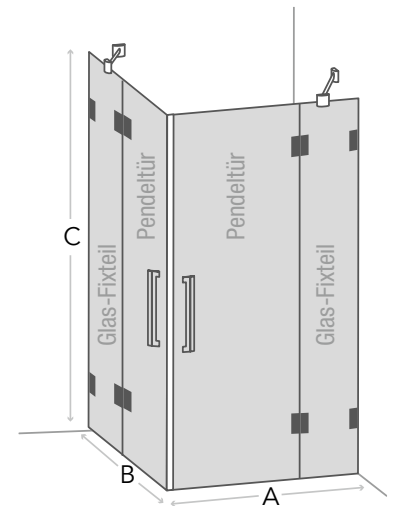

ELISEI

Eck-Duschkabine, 2 Pendeltüren und 2 Glas-Fixteile mit 2 Stabilisierungsstangen

- Material: 8 mm Sicherheitsglas transparent
- Beschichtung: easy to clean
- Beschläge glanzverchromt
- Pendeltürbeschlag schließt ab 25° automatisch
- Beidseitige Griffstange glanzverchromt
- Montage: auf Duschwanne oder Boden möglich
- Beidseitig montierbar
- 2x Stabilisierungsstange rund 45°
- Inkl. Befestigungsmaterial

ab **1.513,10 €**/Stück

Maß A [mm]	Maß B [mm]	Höhe C [mm]	Bestell-Nr.	€/Stück
770	770	2000	93 990 63	1.513,10
870	870	2000	93 990 64	1.530,40
970	970	2000	93 990 65	1.545,80