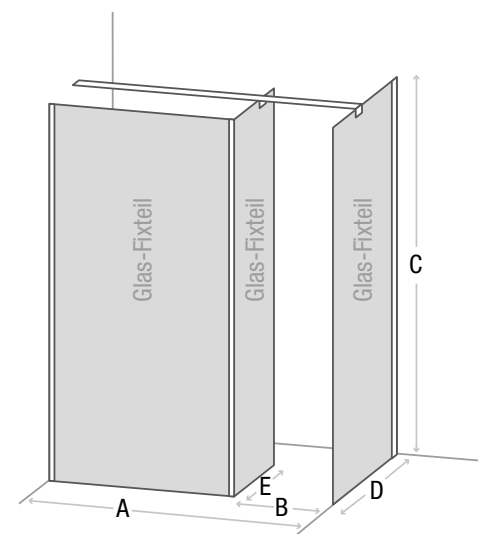

EVIA

Walk-In Duschabtrennung, 3 Glas-Fixteile mit 1 Stabilisierungsstange

- Material: 8 mm Sicherheitsglas transparent
- Beschichtung: easy to clean
- Mit Hebe-/Senkmechanismus
- Drehteil 180° nach innen und außen zu öffnen
- Montage: auf Duschwanne oder Boden möglich
- Beidseitig montierbar
- Profile:
  - Wandanschlussprofil aus Leichtmetall
  - Bodenanschlussprofil aus Leichtmetall
- 1x Stabilisierungsstange
- Inkl. Befestigungsmaterial

899,00 € /pro Stück

Maß A [mm]	Maß B [mm]	Höhe C [mm]	Maß D [mm]	Maß E [mm]	Bestell-Nr.	€/Stück
1560-1600	560-590	2000	800	160	93 017 25	899,00

Spedition