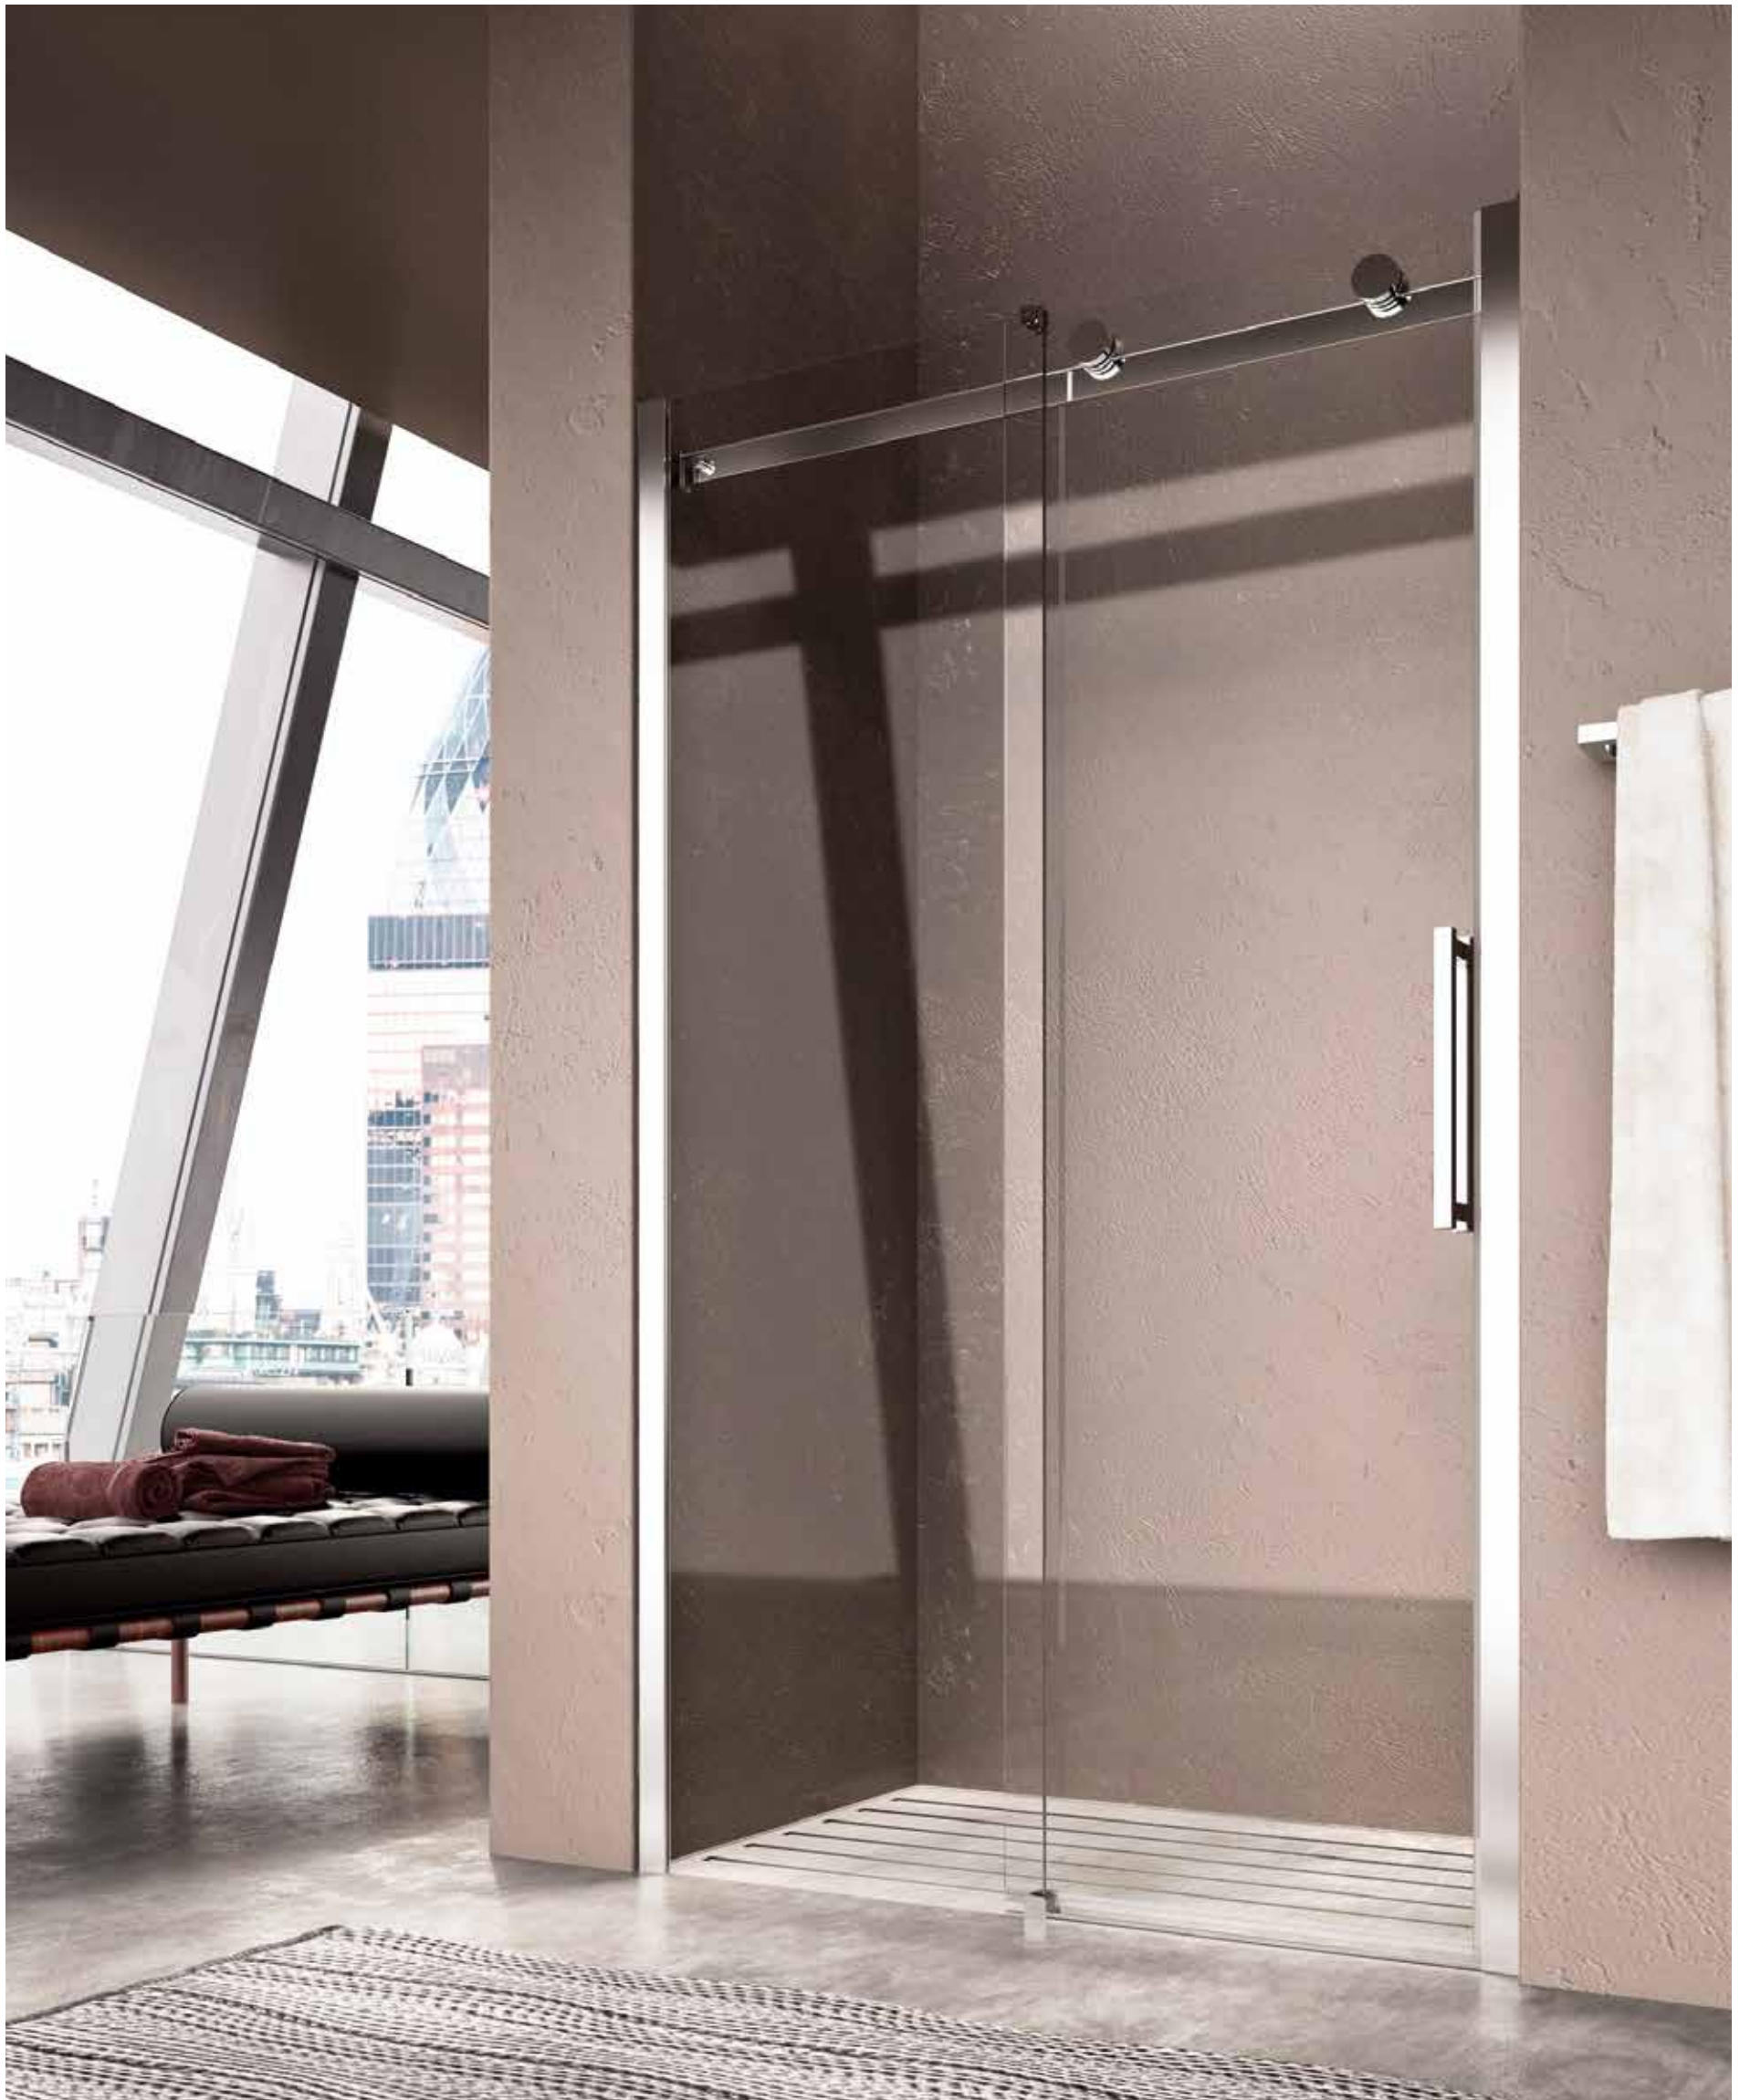

Spedition

Verchromte Griffstange

Führung der Schiebetür

Wand-Erweiterungsprofil 20 mm

- Aluminiumprofil glänzend
- Zum Ausgleich von Maßtoleranzen

50,20 €/Stück

Bestell-Nr. **93 107 14**

FLUIDA