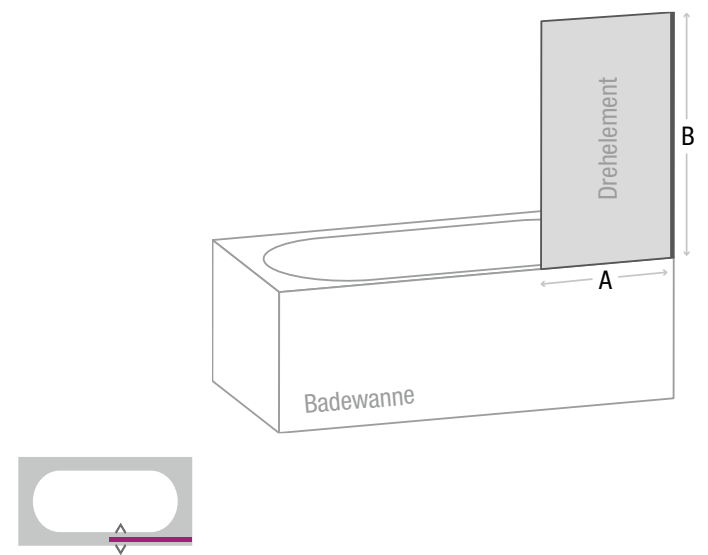

LULA

Badewannenaufsatz, 1 Glas-Drehelement

- Material: 5 mm Sicherheitsglas transparent
- Beschichtung: easy to clean
- Mit Hebe-/Senkmechanismus
- Drehelement 180° nach innen und außen zu öffnen
- Montage: auf Badewanne
- Beidseitig montierbar
- Profil: Wandanschlussprofil aus Leichtmetall
- Inkl. Befestigungsmaterial

ab **351,00 €** /pro Stück

Maß A [mm]	Höhe C [mm]	Bestell-Nr.	€/Stück
800-825	1400	93 926 60	351,00
900-925	1400	93 926 61	374,14
1000-1025	1400	93 926 62	393,43

Spedition