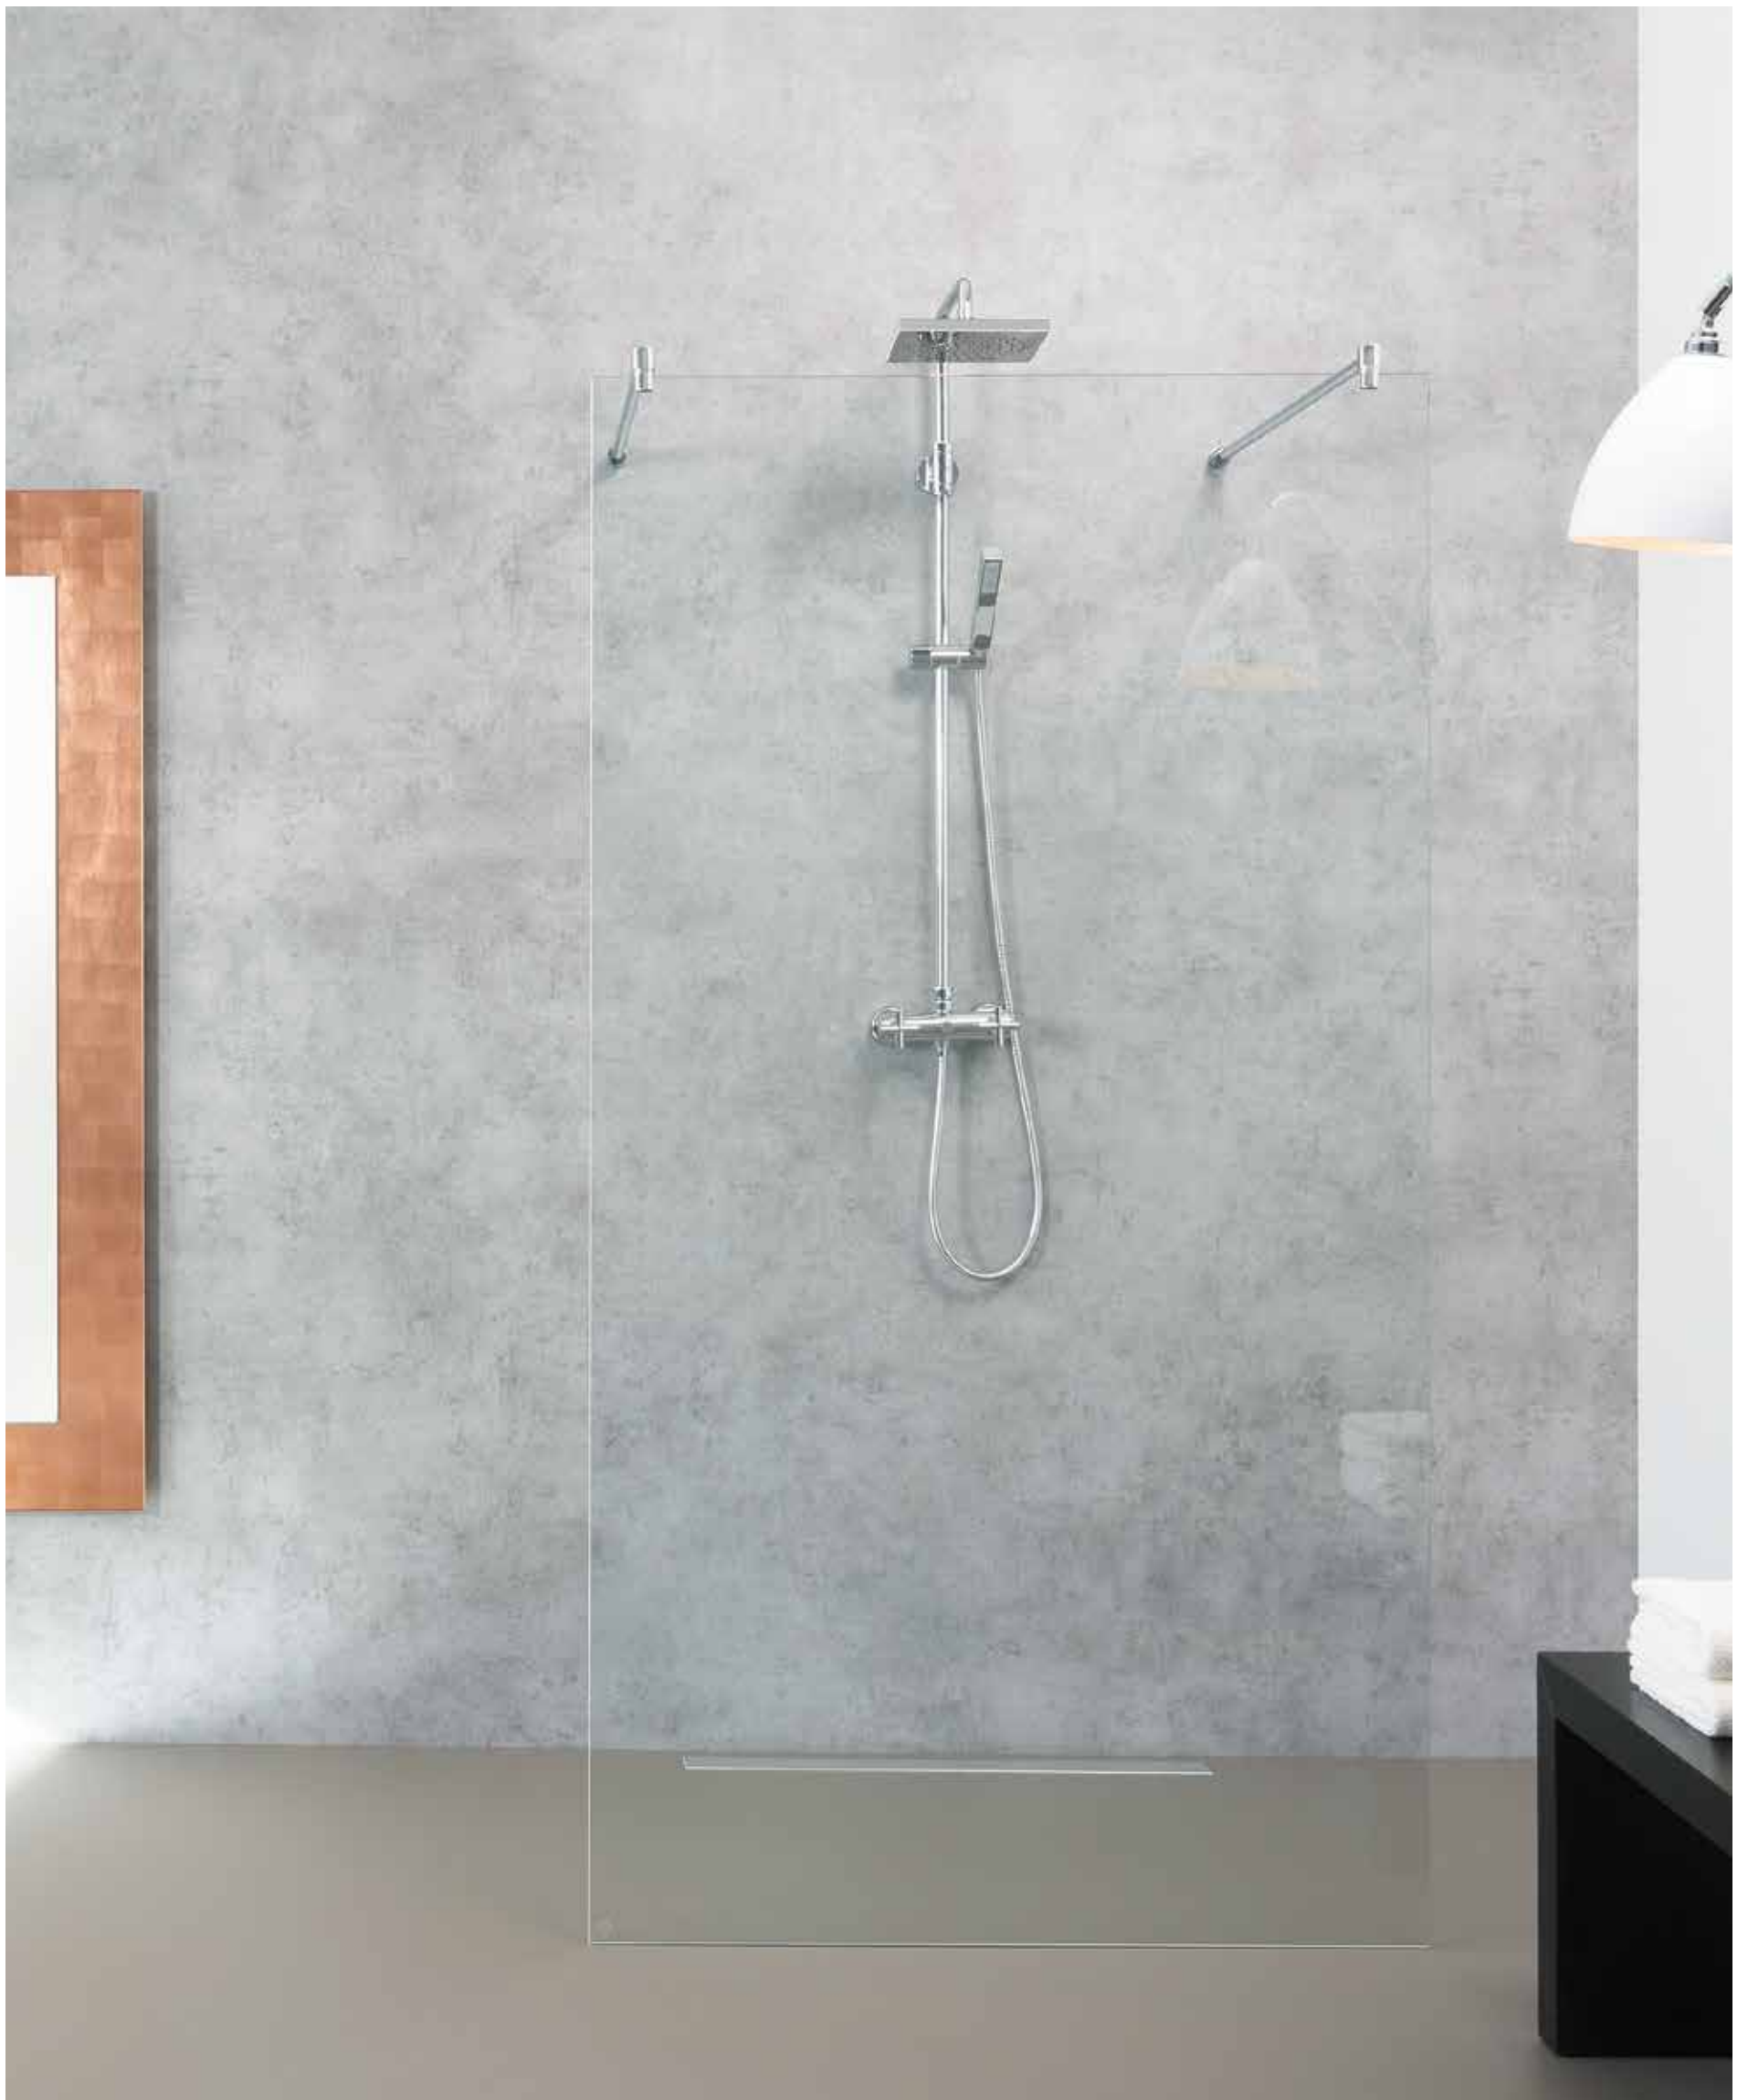

Spedition

Wandbeschlag Innenansicht

Wandbeschlag Außenansicht

ELIRA

Walk-In Duschabtrennung, 1 Glas-Fixteil mit 1 Stabilisierungsstange

- Material: 8 mm Sicherheitsglas transparent
- Wandbeschlag flächenbündig glanzverchromt
- Beschichtung: easy to clean
- Montage: auf Duschwanne oder Boden möglich
- Beidseitig montierbar
- Profil: Bodenanschlussprofil aus Leichtmetall ähnlich chrom (10 x 10 x 1 mm)
- 1x Stabilisierungsstange B rund (kürzbar)
- Inkl. Befestigungsmaterial

Spedition

Wandbeschlag flächenbündig Außenansicht

Wandbeschlag flächenbündig Innenansicht

- Material: 8 mm Sicherheitsglas transparent
- Siebdruck mittig satiniert
- Wandbeschlag flächenbündig glanzverchromt
- Beschichtung: easy to clean
- Montage: auf Duschwanne oder Boden möglich
- Beidseitig montierbar
- Profil: Bodenanschlussprofil aus Leichtmetall ähnlich chrom (10 x 10 x 1 mm)
- 1x Stabilisierungsstange B rund (kürzbar)
- Inkl. Befestigungsmaterial

Spedition

Wandbeschlag flächenbündig Außenansicht

Wandbeschlag flächenbündig Innenansicht

ENSON

Walk-In Duschabtrennung, 1 Glas-Fixteil mit 2 Stabilisierungsstangen

- Material: 8 mm Sicherheitsglas transparent
- Beschichtung: easy to clean
- Montage: auf Duschwanne oder Boden möglich
- Beidseitig montierbar
- Profil: Bodenanschlussprofil aus Leichtmetall ähnlich chrom (10 x 10 x 1 mm)
- 2x Stabilisierungsstangen B rund (kürzbar)
- Inkl. Befestigungsmaterial