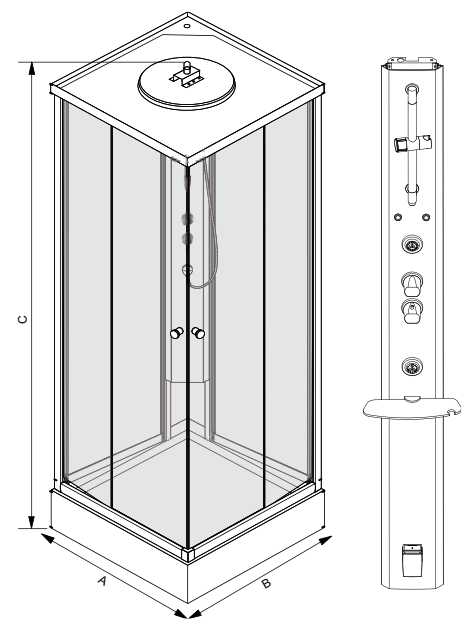

STEAM

Komplett-Dampfdusche, mit Kopfbrause

- Duschsäule mit Ablage
- Brausestange mit verstellbarem Brausegleiter
- Handbrause $\varnothing$ 120 mm mit 3 Strahlarten
- Seitenbrausen verstellbar
- Thermostatmischer mit Ab- und Umstellventil
- Duschbeckentiefe 130 mm
- Sifon mit Chrom-Abdeckung
- Türen 6 mm Sicherheitsglas, transparent
- Wände 5 mm Sicherheitsglas, weiß
- Kopfbrause $\varnothing$ 300 mm
- Dampfgenerator
- LED-Farbwechsler
- Bluetooth Lautsprecher
- Schutzklasse: IPX4
- Spannung: 230 V

1.581,00 € /pro Stück

Maß A [mm]	Maß B [mm]	Höhe C [mm]
1200	800	2170

Bestell-Nr.	€/Stück
93 979 80	1.581,00

Spedition