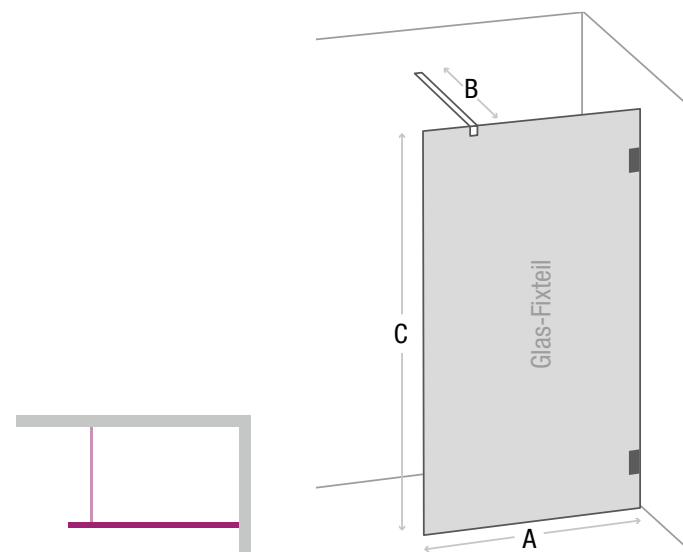

Spedition

Wandbeschlag Außenansicht

Wandbeschlag Innenansicht

EBIA

Walk-In Duschabtrennung, 1 Glas-Fixteil mit 1 Stabilisierungsstange

- Material: 8 mm Sicherheitsglas transparent
- Siebdruck satiniert
- Wandbeschlag glanzverchromt
- Beschichtung: easy to clean
- Montage: auf Duschwanne oder Boden möglich
- Beidseitig montierbar
- Profile: Aluminium-Bodenprofil (10 x 10 x 1 mm)
- 1x Stabilisierungsstange B rund (kürzbar)
- Inkl. Befestigungsmaterial

Spedition

Wandbeschlag Außenansicht

Wandbeschlag Innenansicht

EDYLA

Walk-In Duschabtrennung, 1 Glas-Fixteil mit 1 Stabilisierungsstange

- Material: 8 mm Sicherheitsglas transparent
- Siebdruck Streifen satiniert
- Wandbeschlag glanzverchromt
- Beschichtung: easy to clean
- Montage: auf Duschwanne oder Boden möglich
- Beidseitig montierbar
- Profil: Bodenanschlussprofil aus Leichtmetall ähnlich chrom (10 x 10 x 1 mm)
- 1x Stabilisierungsstange B rund (kürzbar)
- Inkl. Befestigungsmaterial