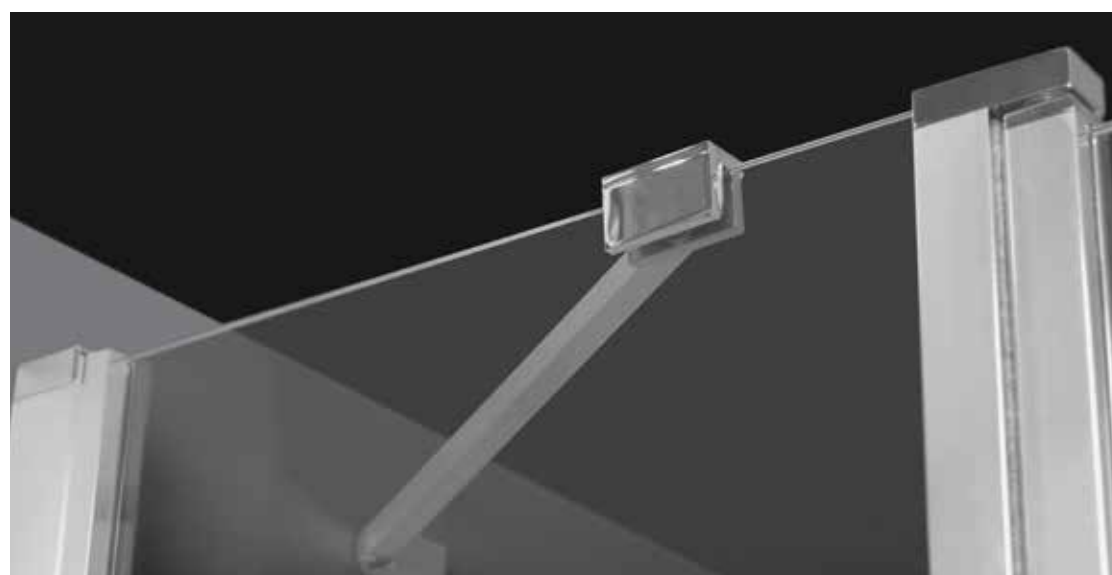

ELOA

Viertelkreis-Duschkabine, 2 Drehtüren und 2 Glas-Fixteile und 2 Stabilisierungsstangen

- Material: 6 mm Sicherheitsglas transparent
- Beschichtung: easy to clean
- Mit Hebe-/Senkmechanismus
- Pendeltüren 180° nach innen und außen zu öffnen
- Magnetischer Schließmechanismus
- Montage: auf Duschwanne oder Boden möglich
- Beidseitig montierbar
- Profil: Wandanschlussprofil aus Leichtmetall
- 2x Stabilisierungsstangen eckig 45°
- Inkl. Befestigungsmaterial

ab **945,00 €**/pro Stück

Maß A [mm]	Maß B [mm]	Höhe C [mm]	Maß D [mm]	passende Duschwanne [mm]	Bestell-Nr.	€/Stück
775-790	550	1950	705	800	93 107 61	945,00
875-890	550	1950	705	900	93 107 62	1.004,00
975-990	550	1950	705	1000	93 107 63	1.039,00