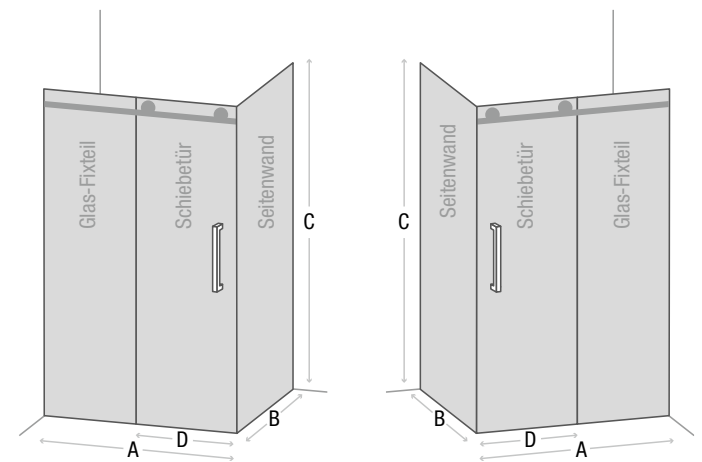

FLUIDA

Eck-Duschkabine, 1 Schiebetür und 2 Glas-Fixteile

- Material: 8 mm Sicherheitsglas transparent
- Beschichtung: easy to clean
- Wählbare Ausführung:
  - Schiebetür mit Fixteil rechts, Seitenwand links
  - Schiebetür mit Fixteil links, Seitenwand rechts
- Beidseitige Griffstange, verchromt
- Montage: auf Duschwanne oder Boden möglich
- Beidseitig montierbar
- Profil: Wandanschlussprofil aus Leichtmetall
- Inkl. Befestigungsmaterial

ab **1.501,23 €**/pro Stück

Maß A [mm]	Maß B [mm]	Höhe C [mm]	Maß D [mm]	Ausführung	Bestell-Nr.	€/Stück
1175-1200	665-690	2000	470	Schiebetür mit Fixteil rechts	93 905 78	1.501,23
1175-1200	765-790	2000	470	Schiebetür mit Fixteil rechts	93 905 79	1.521,16
1175-1200	865-890	2000	470	Schiebetür mit Fixteil rechts	93 905 80	1.545,07
1175-1200	965-990	2000	470	Schiebetür mit Fixteil rechts	93 905 81	1.565,00
1375-1400	865-890	2000	570	Schiebetür mit Fixteil rechts	93 905 84	1.612,84
1175-1200	665-690	2000	470	Schiebetür mit Fixteil links	93 905 89	1.501,23
1175-1200	765-790	2000	470	Schiebetür mit Fixteil links	93 905 90	1.521,16
1175-1200	865-890	2000	470	Schiebetür mit Fixteil links	93 905 91	1.545,07
1175-1200	965-990	2000	470	Schiebetür mit Fixteil links	93 905 92	1.565,00
1375-1400	865-890	2000	570	Schiebetür mit Fixteil links	93 905 95	1.612,84

Spedition