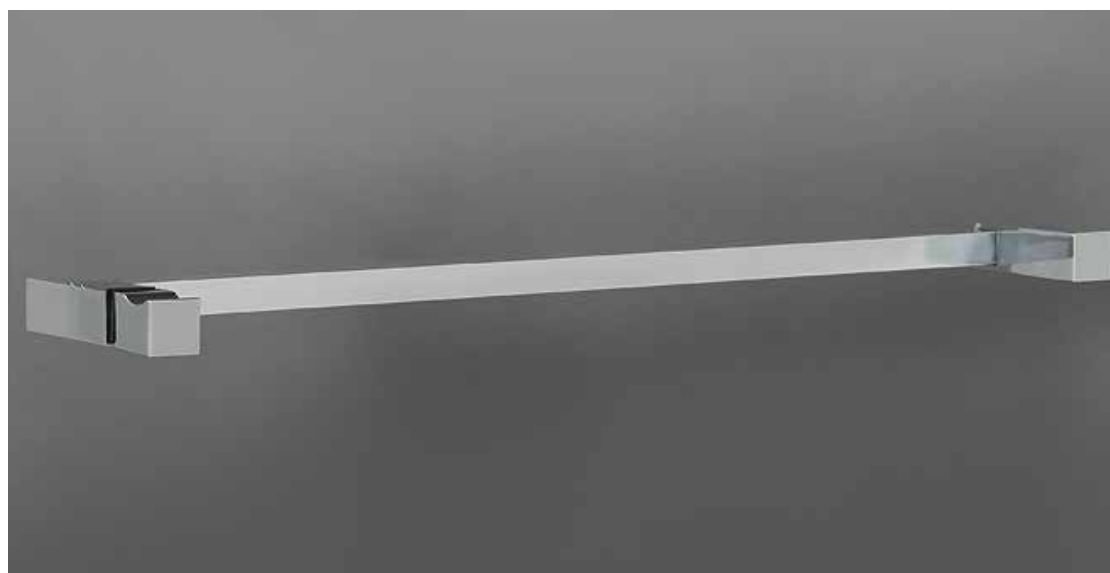

FARFALLA

Eck-Duschkabine, 1 Drehtür und 2 Glas-Fixteilen mit 1 Handtuchstange und 1 Stabilisierungsstange

- Material: 8 mm Sicherheitsglas transparent
- Beschichtung: easy to clean
- Beschläge glanzverchromt
- Nach außen zu öffnen
- Drehtür
  - Außen: Griffstange eckig glanzverchromt, als Handtuchhalter
  - Innen: einseitig flächenbündig und ein Türgriff
- Verdeckte Verschraubung
- Montage: auf Duschwanne oder Boden möglich
- Beidseitig montierbar
- 1x Stabilisationsstange D eckig (kürzbar)
- Inkl. Befestigungsmaterial

ab **1.466,55 €** /Stück

Maß A [mm]	Maß B [mm]	Höhe C [mm]	Stabilisierungsstange(n) D [mm]	Ausführung	Bestell-Nr.	€/Stück
770	770	2000	1000	Anschlag links	93 991 05	1.466,55
770	770	2000	1000	Anschlag rechts	93 036 71	1.487,27
870	870	2000	1000	Anschlag links	93 991 06	1.466,55
870	870	2000	1000	Anschlag rechts	93 036 72	1.487,27
970	970	2000	1000	Anschlag links	93 991 07	1.466,55
970	970	2000	1000	Anschlag rechts	93 036 73	1.487,27