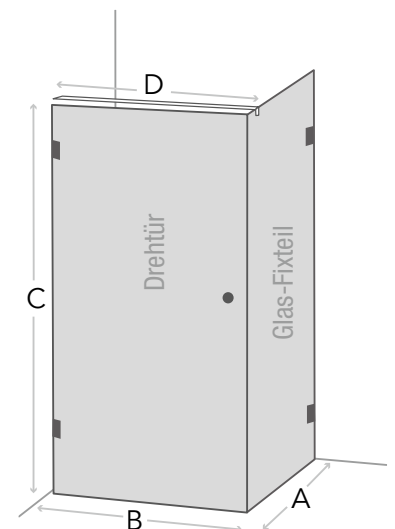

FARFALLA

Eck-Duschkabine, 1 Drehtür und 1 Glas-Fixteil mit 1 Stabilisierungsstange

- Material: 8 mm Sicherheitsglas transparent
- Beschichtung: easy to clean
- Beschläge glanzverchromt
- Nach außen zu öffnen
- Verdeckte Verschraubung
- Beidseitiger Griff, glanzverchromt
- Montage: auf Duschwanne oder Boden möglich
- Beidseitig montierbar
- 1x Stabilisierungsstange D rund (kürzbar)
- Inkl. Befestigungsmaterial

1.129,65 € /Stück

Maß A [mm]	Maß B [mm]	Höhe C [mm]	Stabilisierungsstange(n) D [mm]	Bestell-Nr.	€/Stück
770	770	2000	1000	93 965 01	1.129,65
870	870	2000	1000	93 965 03	1.129,65
970	970	2000	1000	93 965 05	1.129,65