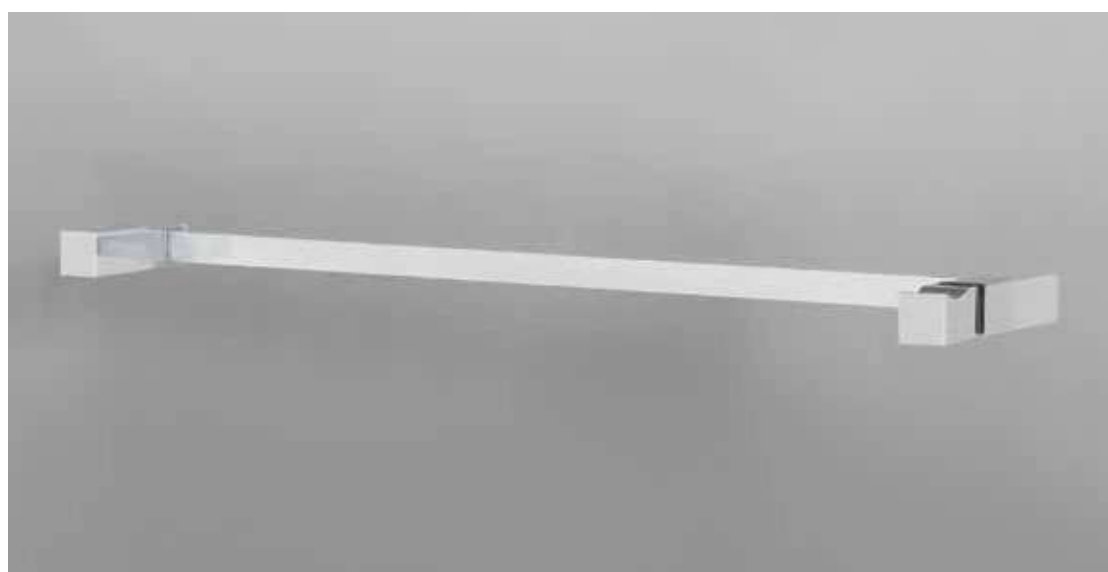

FARFALLA

Nischendusche, 1 Drehtür, 1 Glas-Fixteil mit 1 Handtuchstange und 1 Stabilisierungsstange

- Material: 8 mm Sicherheitsglas transparent
- Beschichtung: easy to clean
- Beschläge glanzverchromt
- Verdeckte Verschraubung
- Nach außen zu öffnen
- Drehtür:
  - Außen: Griffstange eckig glanzverchromt, als Handtuchhalter
  - Innen: einseitig flächenbündig und ein Türgriff
- Montage: auf Duschwanne oder Boden möglich
- Beidseitig montierbar
- 1x Stabilisierungsstange rundl 45°
- Inkl. Befestigungsmaterial

ab **1.120,75 €**/Stück

Maß A [mm]	Maß B [mm]	Höhe C [mm]	Ausführung	Bestell-Nr.	€/Stück
780	506	2000	Anschlag links	93 991 02	1.120,75
780	506	2000	Anschlag rechts	93 038 17	1.136,26
880	606	2000	Anschlag links	93 991 03	1.120,75
880	606	2000	Anschlag rechts	93 038 18	1.136,26
980	706	2000	Anschlag links	93 991 04	1.120,75
980	706	2000	Anschlag rechts	93 038 19	1.136,26