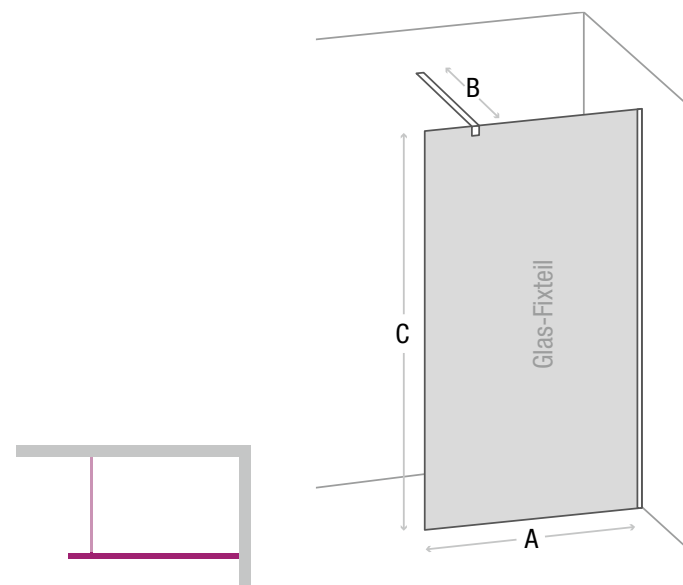

- Material: 8 mm Sicherheitsglas
- Satinato Weißglas (ohne Grüntich)
- Beschichtung: easy to clean
- Montage: auf Duschwanne oder Boden möglich
- Beidseitig montierbar
- Profile:
  - Wandanschlussprofil aus Leichtmetall ähnlich chrom (13 mm Einrückbereich)
  - Bodenanschlussprofil aus Leichtmetall ähnlich chrom (10 x 10 x 1 mm)
- 1x Stabilisierungsstange B rund (kürzbar)
- Inkl. Befestigungsmaterial

ab **684,50 €**/Stück

Maß A [mm]	Stabilisierungsstange(n) B [mm]	Höhe C [mm]	Bestell-Nr.	€/Stück
680	1300	2000	93 221 46	684,50
780	1300	2000	93 221 47	732,60
880	1300	2000	93 221 48	780,65
980	1300	2000	93 221 49	828,70
1080	1300	2000	93 221 50	876,80
1180	1300	2000	93 221 51	924,85
1280	1300	2000	93 221 52	972,95
1380	1300	2000	93 221 53	1.021,00
1480	1300	2000	93 221 54	1.069,00
1580	1300	2000	93 221 55	1.117,15

Spedition