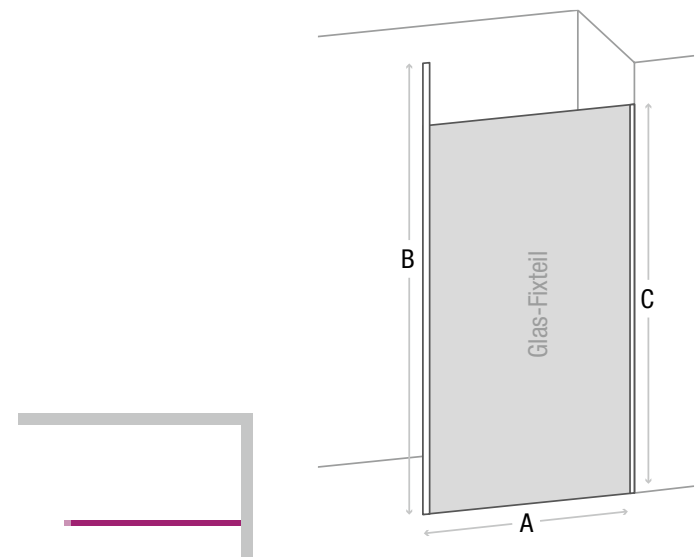

ELORA 1

Walk-In Duschabtrennung, 1 Glas-Fixteil mit 1 Stabilisierungspfosten

- Material: 8 mm Sicherheitsglas transparent
- Beschichtung: easy to clean
- Montage: auf Boden möglich
- Beidseitig montierbar
- Profile:
  - Wandanschlussprofil aus Leichtmetall ähnlich chrom (ca. 1x 15 mm Einrückbereich)
  - Bodenanschlussprofil aus Leichtmetall ähnlich chrom (10 x 10 x 1 mm)
- 1x Stabilisierungspfosten B eckig verchromt 30 x 30 (kürzbar)
- Inkl. Befestigungsmaterial

ab **760,55 €**/Stück

Maß A [mm]	Stabilisierungspfosten B [mm]	Höhe C [mm]	Bestell-Nr.	€/Stück
680	2500	2000	93 990 31	760,55
780	2500	2000	93 990 32	779,80
880	2500	2000	93 990 33	799,10
980	2500	2000	93 990 34	818,20
1080	2500	2000	93 990 35	837,50
1180	2500	2000	93 990 36	856,75
1280	2500	2000	93 990 37	876,00
1380	2500	2000	93 990 38	895,30
1480	2500	2000	93 990 39	914,60
1580	2500	2000	93 990 40	933,85

Spedition