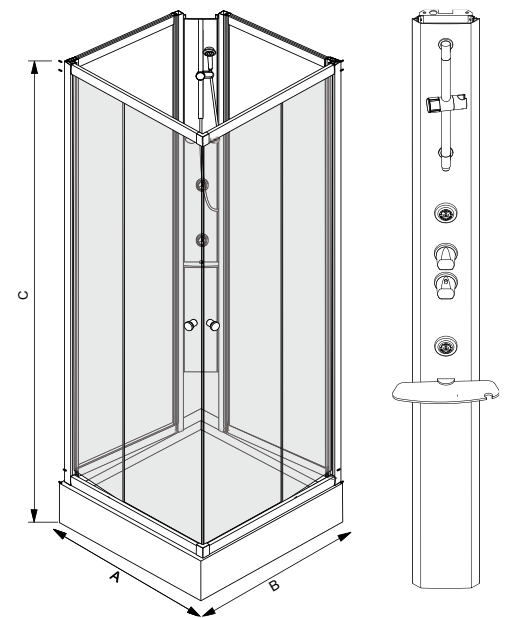

BASIC

Komplettdusche, ohne Kopfbrause

- Duschsäule mit Ablage
- Brausestange mit verstellbarem Brausegleiter
- Handbrause $\varnothing$ 120 mm mit 3 Strahlarten
- Seitenbrausen verstellbar
- Thermostatmischer mit Ab- und Umstellventil
- Duschbeckentiefe 130 mm
- Sifon mit Chrom Abdeckung
- Türen 6 mm Sicherheitsglas, transparent
- Wände 5 mm Sicherheitsglas, weiß

1.008,00 € /pro Stück

Maß A [mm]	Maß B [mm]	Höhe C [mm]	Bestell-Nr.	€/Stück
900	900	2110	93 979 74	1.008,00
1000	1000	2110	93 979 75	1.008,00
1200	1200	2110	93 979 76	1.008,00

Spedition