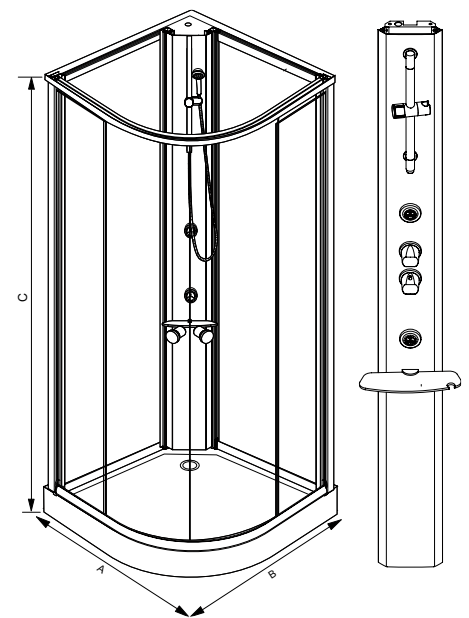

BASIC VIERTELKREIS

Komplettdusche, ohne Kopfbrause

- Duschsäule mit Ablage
- Brausestange mit verstellbarem Brausegleiter
- Handbrause $\varnothing$ 120 mm mit 3 Strahlarten
- Seitenbrausen verstellbar
- Thermostatmischer mit Ab- und Umstellventil
- Duschbeckentiefe 130 mm
- Sifon mit Chrom Abdeckung
- Türen 6 mm Sicherheitsglas, transparent
- Wände 5 mm Sicherheitsglas, weiß
- Radius 550 mm

1.008,00 € /pro Stück

Maß A [mm]	Maß B [mm]	Höhe C [mm]	Bestell-Nr.	€/Stück
900	900	2110	93 979 73	1.008,00