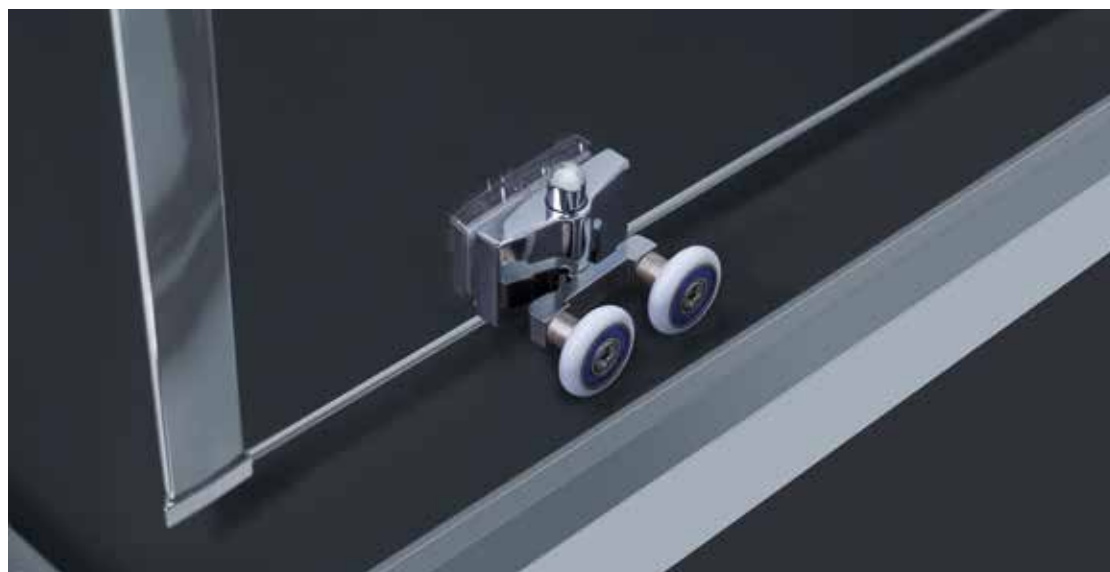

Doppelt gelagerte Metallrollen