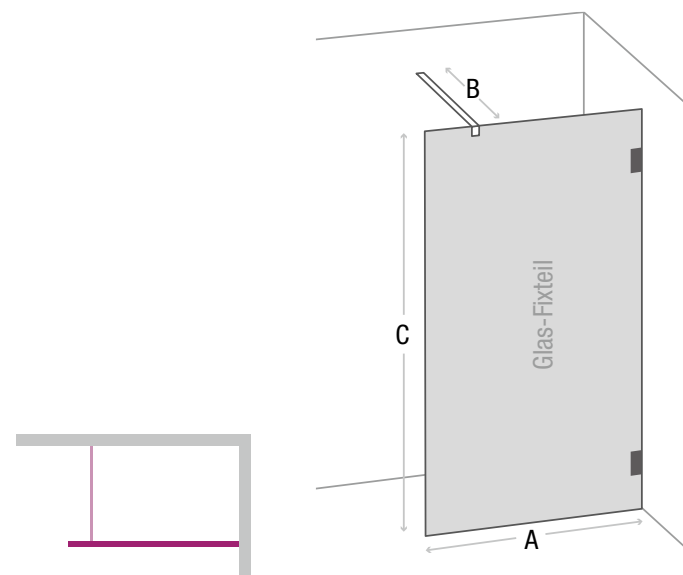

EDYLA

Walk-In Duschabtrennung, 1 Glas-Fixteil mit 1 Stabilisierungsstange

- Material: 8 mm Sicherheitsglas transparent
- Siebdruck Streifen satiniert
- Wandbeschlag glanzverchromt
- Beschichtung: easy to clean
- Montage: auf Duschwanne oder Boden möglich
- Beidseitig montierbar
- Profil: Bodenanschlussprofil aus Leichtmetall ähnlich chrom (10 x 10 x 1 mm)
- 1x Stabilisierungsstange B rund (kürzbar)
- Inkl. Befestigungsmaterial

ab **613,65 €**/Stück

Maß A [mm]	Stabilisierungsstange(n) B [mm]	Höhe C [mm]	Bestell-Nr.	€/Stück
680	1300	2000	93 967 35	613,65
780	1300	2000	93 221 80	647,40
880	1300	2000	93 967 36	685,10
980	1300	2000	93 967 37	722,10
1080	1300	2000	93 967 38	756,45
1180	1300	2000	93 967 39	792,10
1280	1300	2000	93 221 81	827,85
1380	1300	2000	93 967 40	863,60
1480	1300	2000	93 967 41	899,30
1580	1300	2000	93 967 42	938,95

Spedition