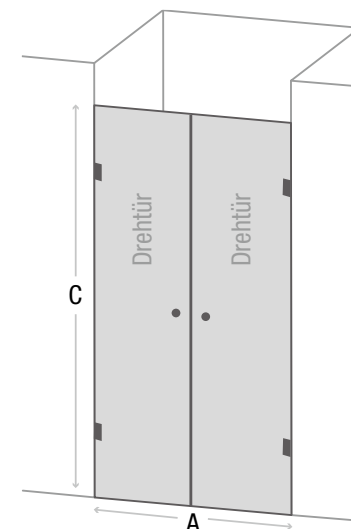

FARFALLA

Nischentür, 2 Drehtüren

- Material: 8 mm Sicherheitsglas transparent
- Beschichtung: easy to clean
- Beschläge glanzverchromt
- Verdeckte Verschraubung und Wandbefestigung
- Nach außen zu öffnen
- Beidseitiger Griff, glanzverchromt
- Montage: auf Duschwanne oder Boden möglich
- Beidseitig montierbar
- Inkl. Befestigungsmaterial

ab **877,00 €**/Stück

Maß A [mm]	Höhe C [mm]	Bestell-Nr.	€/Stück
680	2000	93 964 94	877,00
730	2000	93 964 95	877,00
780	2000	93 964 96	955,10
830	2000	93 964 97	877,00
880	2000	93 964 98	955,10
930	2000	93 964 99	877,00
980	2000	93 965 00	955,10

Spedition