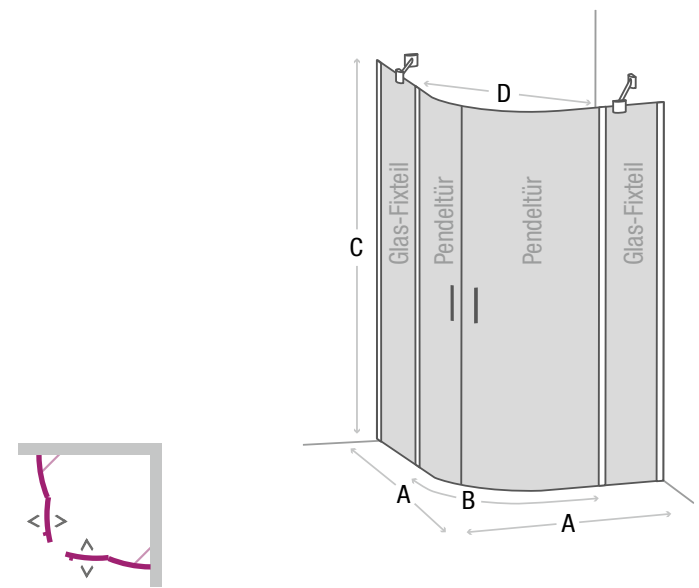

ELOA

Viertelkreis-Duschkabine, 2 Drehtüren und 2 Glas-Fixteile und 2 Stabilisierungsstangen

- Material: 6 mm Sicherheitsglas transparent
- Beschichtung: easy to clean
- Mit Hebe-/Senkmechanismus
- Pendeltüren 180° nach innen und außen zu öffnen
- Magnetischer Schließmechanismus
- Montage: auf Duschwanne oder Boden möglich
- Beidseitig montierbar
- Profil: Wandanschlussprofil aus Leichtmetall
- 2x Stabilisierungsstangen eckig 45°
- Inkl. Befestigungsmaterial

ab **945,00 €**/pro Stück

Maß A [mm]	Maß B [mm]	Höhe C [mm]	Maß D [mm]	passende Duschwanne [mm]	Bestell-Nr.	€/Stück
775-790	550	1950	705	800	93 107 61	945,00
875-890	550	1950	705	900	93 107 62	1.004,00
975-990	550	1950	705	1000	93 107 63	1.039,00