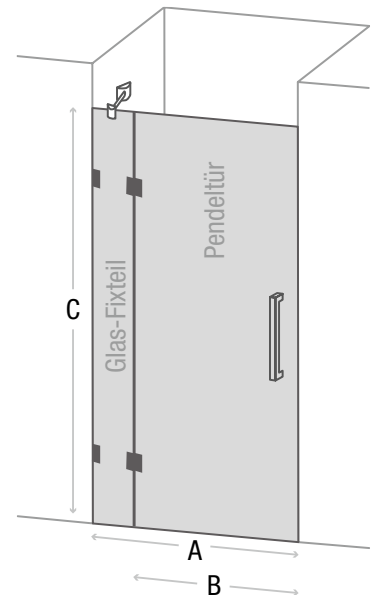

ELISEI

Nischendusche, 1 Pendeltür und 1 Glas-Fixteil mit 1 Stabilisierungsstange

- Material: 8 mm Sicherheitsglas transparent
- Beschichtung: easy to clean
- Beschläge glanzverchromt
- Pendeltürbeschlag schließt ab 25° automatisch
- Beidseitige Griffstange glanzverchromt
- Montage: auf Duschwanne oder Boden möglich
- Beidseitig montierbar
- 1x Stabilisierungsstange rund 45°
- Inkl. Befestigungsmaterial

ab **905,30 €**/Stück

Maß A [mm]	Maß B [mm]	Höhe C [mm]	Bestell-Nr.	€/Stück
780	517	2000	93 990 54	905,30
880	617	2000	93 990 55	930,35
980	717	2000	93 990 56	946,90