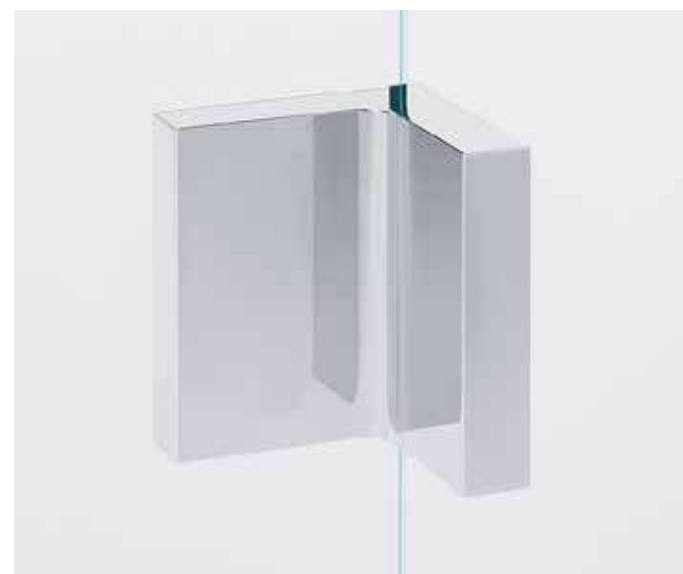

Spedition

Wandbeschlag Außenansicht

Wandbeschlag Innenansicht

EBIA

Walk-In Duschabtrennung, 1 Glas-Fixteil mit 1 Stabilisierungsstange

- Material: 8 mm Sicherheitsglas transparent
- Siebdruck satiniert
- Wandbeschlag glanzverchromt
- Beschichtung: easy to clean
- Montage: auf Duschwanne oder Boden möglich
- Beidseitig montierbar
- Profile: Aluminium-Bodenprofil (10 x 10 x 1 mm)
- 1x Stabilisierungsstange B rund (kürzbar)
- Inkl. Befestigungsmaterial

Spedition

Wandbeschlag Außenansicht

Wandbeschlag Innenansicht

EDYLA

Walk-In Duschabtrennung, 1 Glas-Fixteil mit 1 Stabilisierungsstange

- Material: 8 mm Sicherheitsglas transparent
- Siebdruck Streifen satiniert
- Wandbeschlag glanzverchromt
- Beschichtung: easy to clean
- Montage: auf Duschwanne oder Boden möglich
- Beidseitig montierbar
- Profil: Bodenanschlussprofil aus Leichtmetall ähnlich chrom (10 x 10 x 1 mm)
- 1x Stabilisierungsstange B rund (kürzbar)
- Inkl. Befestigungsmaterial

Spedition

Wandbeschlag Innenansicht

Wandbeschlag Außenansicht

ELIRA

Walk-In Duschabtrennung, 1 Glas-Fixteil mit 1 Stabilisierungsstange

- Material: 8 mm Sicherheitsglas transparent
- Wandbeschlag flächenbündig glanzverchromt
- Beschichtung: easy to clean
- Montage: auf Duschwanne oder Boden möglich
- Beidseitig montierbar
- Profil: Bodenanschlussprofil aus Leichtmetall ähnlich chrom (10 x 10 x 1 mm)
- 1x Stabilisierungsstange B rund (kürzbar)
- Inkl. Befestigungsmaterial

Spedition

Wandbeschlag flächenbündig Außenansicht

Wandbeschlag flächenbündig Innenansicht

- Material: 8 mm Sicherheitsglas transparent
- Siebdruck mittig satiniert
- Wandbeschlag flächenbündig glanzverchromt
- Beschichtung: easy to clean
- Montage: auf Duschwanne oder Boden möglich
- Beidseitig montierbar
- Profil: Bodenanschlussprofil aus Leichtmetall ähnlich chrom (10 x 10 x 1 mm)
- 1x Stabilisierungsstange B rund (kürzbar)
- Inkl. Befestigungsmaterial