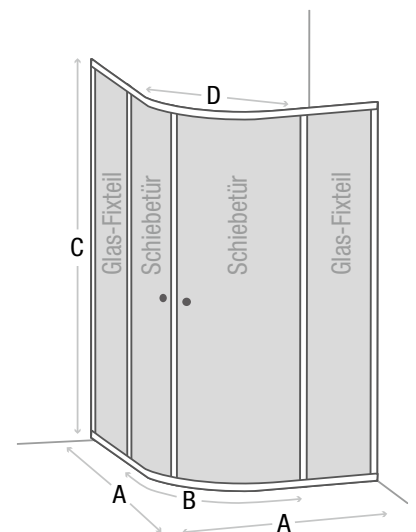

ELION

Viertelkreis-Duschkabine, 2 Schiebetüren und 2 Glas-Fixteile

- Material: 6 mm Sicherheitsglas transparent
- Beschichtung: easy to clean
- Magnetischer Schließmechanismus
- Beidseitig montierbar durch Austausch (oben/unten) der Rollen
- Montage: auf Duschwanne oder Boden möglich
- Beidseitig montierbar
- Profil: Wandanschlussprofil aus Leichtmetall
- Inkl. Befestigungsmaterial

ab **364,00 €**/pro Stück

Maß A [mm]	Maß B [mm]	Höhe C [mm]	Maß D [mm]	passende Duschwanne [mm]	Bestell-Nr.	€/Stück
765-790	550	1950	450	800	93 107 55	364,00
865-890	550	1950	520	900	93 107 56	375,00
965-990	550	1950	590	1000	93 107 57	385,00

Spedition