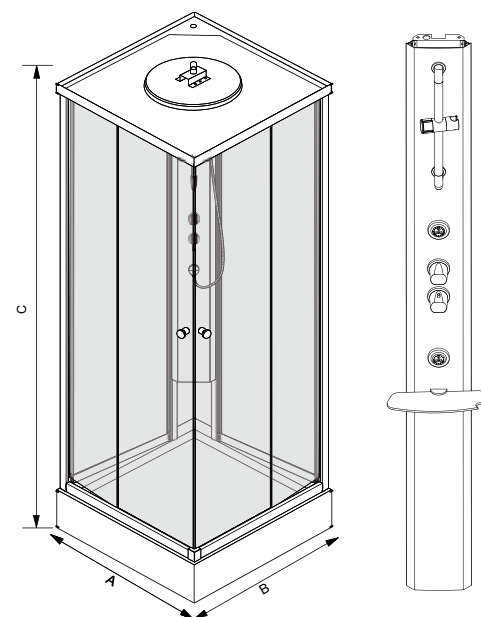

SHOWER

Komplett dusche, mit Kopfbrause

- Duschsäule mit Ablage
- Brausestange mit verstellbarem Brausegleiter
- Handbrause ø 120 mm mit 3 Strahlarten
- Seitenbrausen verstellbar
- Kopfbrause ø 300 mm
- Thermostatmischer mit Ab- und Umstellventil
- Duschbeckentiefe 130 mm
- Sifon mit Chrom Abdeckung
- Türen 6 mm Sicherheitsglas, transparent
- Wände 5 mm Sicherheitsglas, weiß

1.155,00 € /pro Stück

Maß A [mm]	Maß B [mm]	Höhe C [mm]	Bestell-Nr.	€/Stück
900	900	2110	93 979 78	1.155,00
1000	1000	2110	93 979 79	1.155,00

Spedition