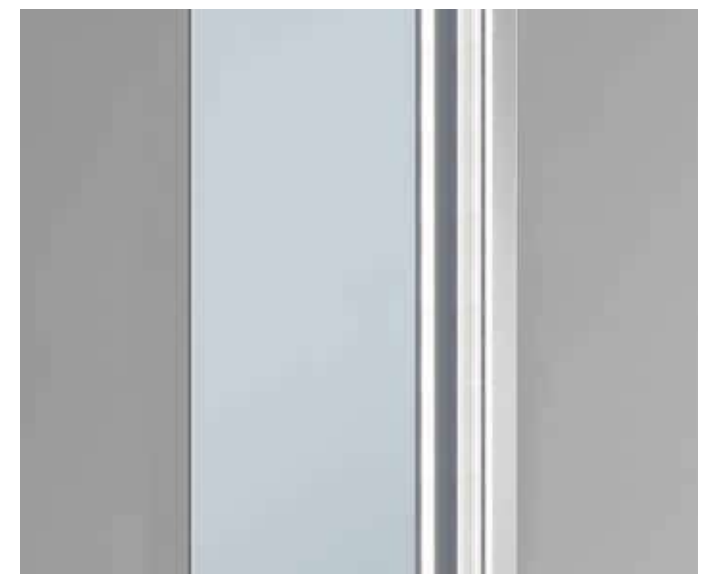

- Material: 8 mm Sicherheitsglas
- Spiegel lichtdurchlässig (Reflexion ca. 58 %)
- Beschichtung: easy to clean
- Montage: auf Duschwanne oder Boden möglich
- Beidseitig montierbar
- Profile:
  - Wandanschlussprofil aus Leichtmetall ähnlich chrom (13 mm Einrückbereich)
  - Bodenanschlussprofil aus Leichtmetall ähnlich chrom (10 x 10 x 1 mm)
- 1x Stabilisierungsstange B rund (kürzbar)
- Inkl. Befestigungsmaterial

ab **670,00 €**/Stück

Maß A [mm]	Stabilisierungsstange(n) B [mm]	Höhe C [mm]	Bestell-Nr.	€/Stück
680	1300	2000	93 990 21	670,00
780	1300	2000	93 990 22	717,15
880	1300	2000	93 990 23	764,35
980	1300	2000	93 990 24	811,55
1080	1300	2000	93 990 25	858,70
1180	1300	2000	93 990 26	905,85
1280	1300	2000	93 990 27	953,00
1380	1300	2000	93 990 28	1.000,20
1480	1300	2000	93 990 29	1.047,40
1580	1300	2000	93 990 30	1.094,55