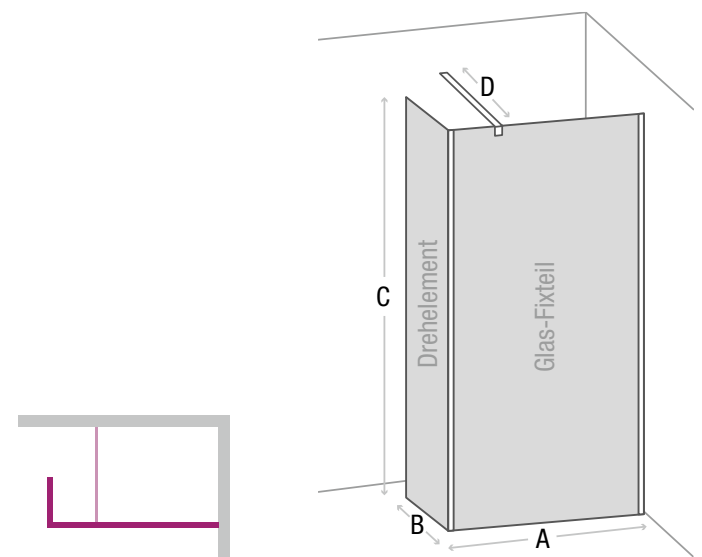

ELOA

Walk-In Duschabtrennung, 1 Drehteil mit 1 Stabilisierungsstange

- Material: 6 mm Sicherheitsglas transparent
- Beschichtung: easy to clean
- Mit Hebe-/Senkmechanismus
- Drehteil 180° nach innen und außen zu öffnen
- Montage: auf Duschwanne oder Boden möglich
- Beidseitig montierbar
- Profil: Bodenanschlussprofil
- 1x Stabilisierungsstange D rund (kürzbar)
- Inkl. Befestigungsmaterial

ab **518,00 €**/pro Stück

Maß A [mm]	Maß B [mm]	Höhe C [mm]	Stabilisierungsstange(n) D [mm]	Bestell-Nr.	€/Stück
675-690	300	1950	1400	93 107 73	518,00
775-790	300	1950	1400	93 107 74	534,00
875-890	300	1950	1400	93 107 75	569,00
975-990	300	1950	1400	93 107 76	670,00
1175-1190	300	1950	1400	93 107 77	720,00

Spedition