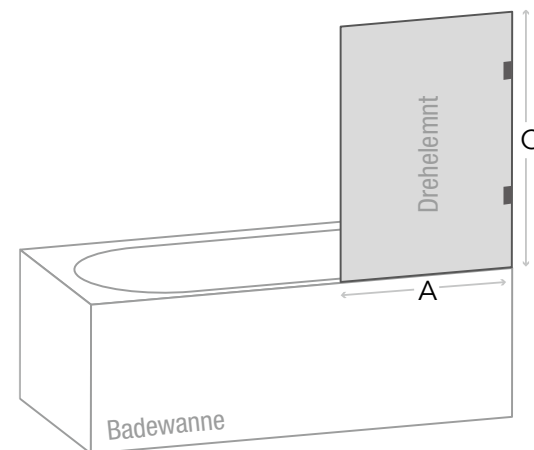

FARFALLA

Badewannenaufsatz, 1 Glas-Drehelement

- Material: 8 mm Sicherheitsglas transparent
- Beschichtung: easy to clean
- Beschläge glanzverchromt
- Nach innen öffnend
- Montage: auf Duschwanne
- Beidseitig montierbar
- Inkl. Befestigungsmaterial

ab **443,25 €**/Stück

Maß A [mm]	Höhe C [mm]	Bestell-Nr.	€/Stück
700	1400	93 908 30	443,25
800	1400	93 965 19	461,85
900	1400	93 963 67	483,55

Spedition