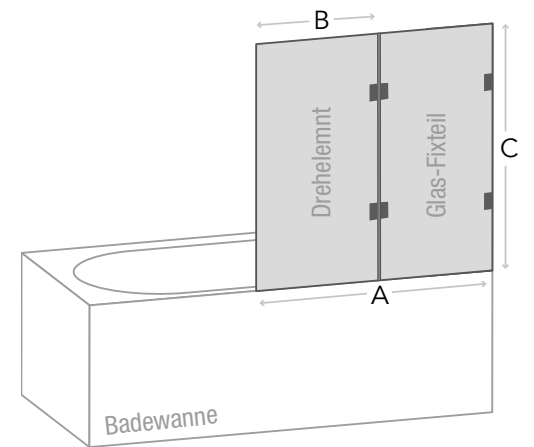

FARFALLA

Badewannenaufsatz, 1 Drehelement und 1 Glas-Fixteil

- Material: 8 mm Sicherheitsglas transparent
- Beschichtung: easy to clean
- Beschläge glanzverchromt
- 180° nach innen zu klappen
- Montage: auf Duschwanne
- Beidseitig montierbar
- Inkl. Befestigungsmaterial

ab **801,65 €**/Stück

Maß A [mm]	Maß B [mm]	Höhe C [mm]	Bestell-Nr.	€/Stück
800	370	1400	93 991 08	801,65
900	420	1400	93 991 09	817,25
1000	470	1400	93 991 10	832,15