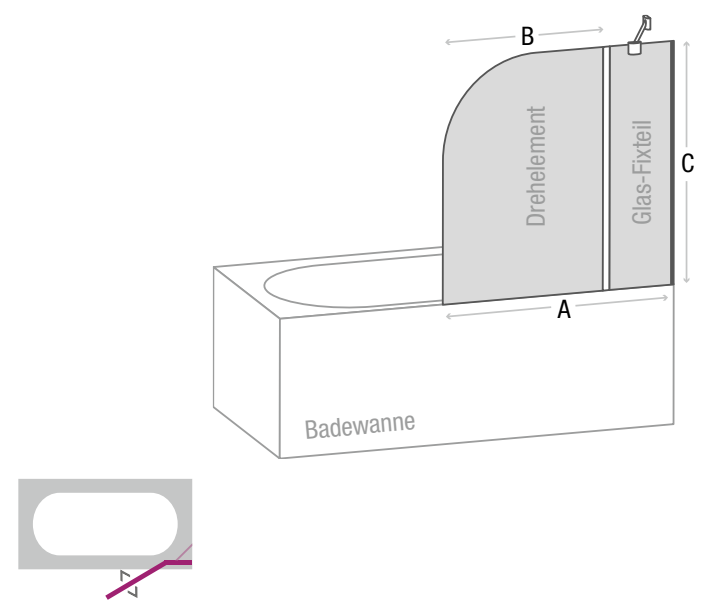

LULA

Badewannenaufsatz, 1 Drehelement und 1 Glas-Fixteil mit 1 Stabilisierungsstange

- Material: 5 mm Sicherheitsglas transparent
- Beschichtung: easy to clean
- Mit Hebe-/Senkmechanismus
- Drehelement 180° nach innen und außen zu öffnen
- Montage: auf Badewanne
- Beidseitig montierbar
- Profil: Wandanschlussprofil aus Leichtmetall
- 1x Stabilisierungsstange eckig 45°
- Inkl. Befestigungsmaterial

ab **463,86 €**/pro Stück

Maß A [mm]	Maß B [mm]	Höhe C [mm]	Bestell-Nr.	€/Stück
1050 bis 1065	640	1400	93 926 50	463,86
1200 bis 1215	640	1400	93 926 51	492,79

Spedition