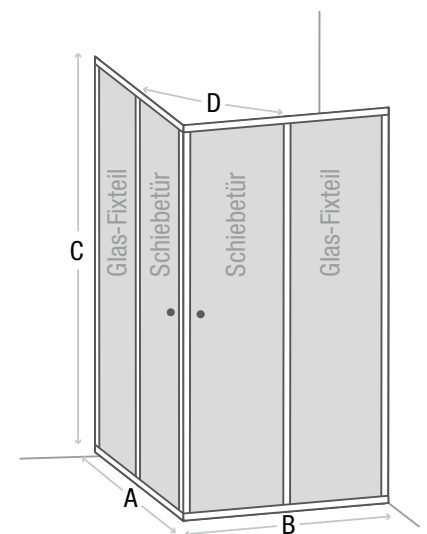

ELION

Eck-Duschkabine, 2 Schiebetüren und 2 Glas-Fixteile

- Material: 6 mm Sicherheitsglas transparent
- Beschichtung: easy to clean
- Magnetischer Schließmechanismus
- Erleichterte Reinigung durch aushängbare Rollen
- Beidseitiger Griff, verchromt
- Montage: auf Duschwanne oder Boden möglich
- Beidseitig montierbar
- Profil: Wandanschlussprofil aus Leichtmetall
- Inkl. Befestigungsmaterial

ab **349,00 €**/pro Stück

Maß A [mm]	Maß B [mm]	Höhe C [mm]	Maß D [mm]	passende Duschwanne [mm]	Bestell-Nr.	€/Stück
765-790	765-790	1950	450	800 x 800	93 107 16	349,00
865-890	865-890	1950	520	900 x 900	93 107 17	361,00
965-990	965-990	1950	590	1000 x 1000	93 107 18	372,00
1165-1190	1165-1190	1950	730	1200 x 1200	93 107 19	397,00
715-740	865-890	1950	450	750 x 900	93 107 20	350,00
765-790	865-890	1950	470	800 x 900	93 107 21	355,00
765-790	965-990	1950	490	800 x 1000	93 107 22	360,00
765-790	1165-1190	1950	520	800 x 1200	93 107 23	373,00
865-890	965-990	1950	550	900 x 1000	93 107 24	366,00
865-890	1165-1190	1950	580	900 x 1200	93 107 25	379,00
965-990	1165-1190	1950	600	1000 x 1200	93 107 26	384,00

Spedition