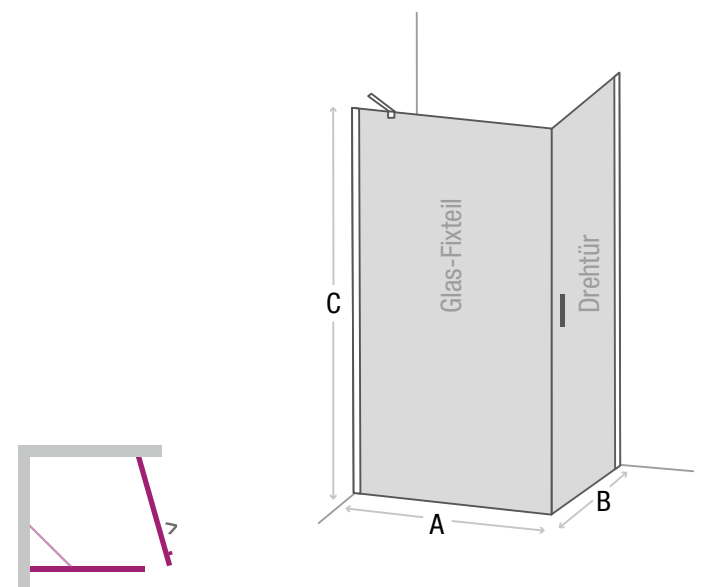

ELOA

Eck-Duschkabine, 1 Drehtür und 1 Glas-Fixteil mit 1 Stabilisierungsstange

- Material: 6 mm Sicherheitsglas transparent
- Beschichtung: easy to clean
- Mit Hebe-/Senkmechanismus
- Drehtür nach außen zu öffnen
- Magnetischer Schließmechanismus
- Montage: auf Duschwanne oder Boden möglich
- Beidseitig montierbar
- Profil: Wandanschlussprofil aus Leichtmetall
- 1x Stabilisierungsstange eckig 45°
- Inkl. Befestigungsmaterial

ab **736,00 €**/pro Stück

Maß A [mm]	Maß B [mm]	Höhe C [mm]	passende Duschwanne [mm]	Bestell-Nr.	€/Stück
775-790	775-790	1950	800	93 107 37	736,00
875-890	875-890	1950	900	93 107 38	778,00
975-990	975-990	1950	1000	93 107 39	813,00
875-890	775-790	1950	900 x 800	93 107 40	757,00
975-990	775-790	1950	1000 x 800	93 107 41	771,00
975-990	875-890	1950	1000 x 900	93 107 42	792,00

Spedition

Verchromte Griffstange außen an Drehtür (nach außen zu öffnen)