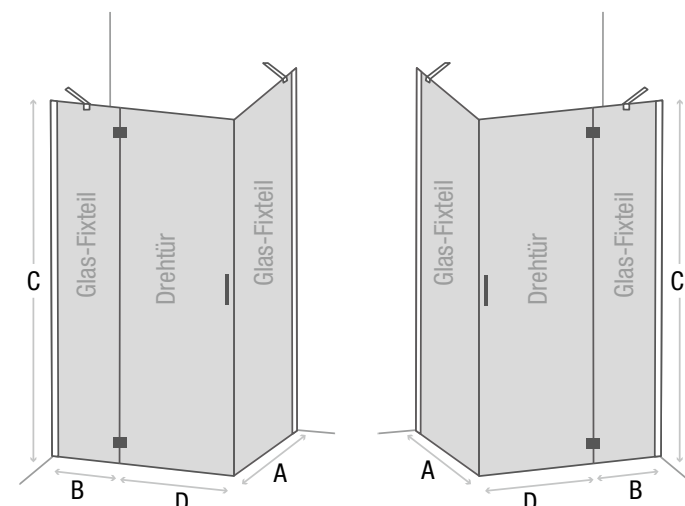

ELOA

Eck-Duschkabine, 1 Drehtür und 2 Glas-Fixteile mit 2 Stabilisierungsstangen

- Material: 6 mm Sicherheitsglas transparent
- Beschichtung: easy to clean
- Mit Hebe-/Senkmechanismus
- Drehtür nach außen zu öffnen
- Magnetischer Schließmechanismus
- Flachbündige Beschläge
- Montage: auf Duschwanne oder Boden möglich
- Beidseitig montierbar
- Profil: Wandanschlussprofil aus Leichtmetall
- 2x Stabilisierungsstangen eckig 45°
- Inkl. Befestigungsmaterial

ab **864,00 €** /pro Stück

Maß A [mm]	Maß B [mm]	Maß C [mm]	Maß D [mm]	passende Duschtasse [mm]	Ausführung	Bestell-Nr.	€/Stück
775-790	775-790	1950	505	800	Drehtür links	93 107 78	864,00
875-890	875-890	1950	505	900	Drehtür links	93 107 79	888,00
975-990	975-990	1950	605	1000	Drehtür links	93 107 80	911,00
775-790	775-790	1950	505	800	Drehtür rechts	93 107 81	864,00
875-890	875-890	1950	505	900	Drehtür rechts	93 107 82	888,00
975-990	975-990	1950	605	1000	Drehtür rechts	93 107 83	911,00

Spedition