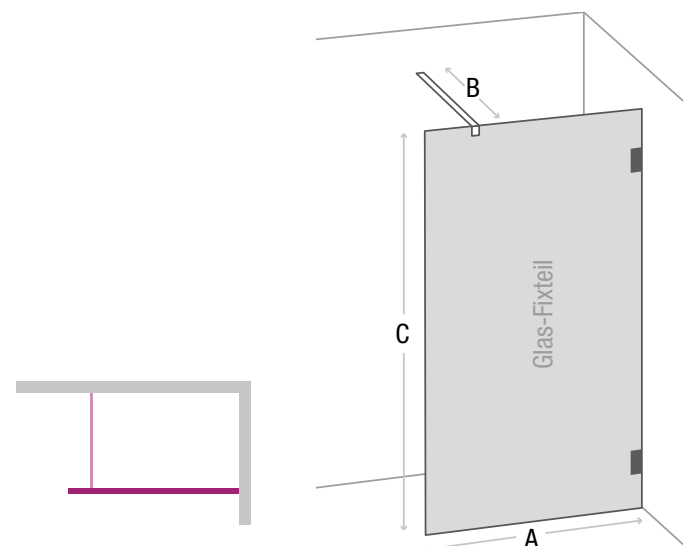

ELOQUI

Walk-In Duschabtrennung, 1 Glas-Fixteil mit 1 Stabilisierungsstange

- Material: 8 mm Sicherheitsglas transparent
- Wandbeschlag glanzverchromt
- Beschichtung: easy to clean
- Montage: auf Duschwanne oder Boden möglich
- Beidseitig montierbar
- Profil: Bodenanschlussprofil aus Leichtmetall ähnlich chrom (10 x 10 x 1 mm)
- 1x Stabilisierungsstange B rund (kürzbar)
- Inkl. Befestigungsmaterial

ab **495,70 €**/Stück

Maß A [mm]	Stabilisierungsstange(n) B [mm]	Höhe C [mm]	Bestell-Nr.	€/Stück
680	1300	2000	93 967 19	495,70
780	1300	2000	93 221 78	515,15
880	1300	2000	93 967 20	533,15
980	1300	2000	93 967 21	551,85
1080	1300	2000	93 967 22	570,60
1180	1300	2000	93 967 23	589,15
1280	1300	2000	93 221 79	608,10
1380	1300	2000	93 967 24	626,60
1480	1300	2000	93 967 25	645,30
1580	1300	2000	93 967 26	664,00

Spedition