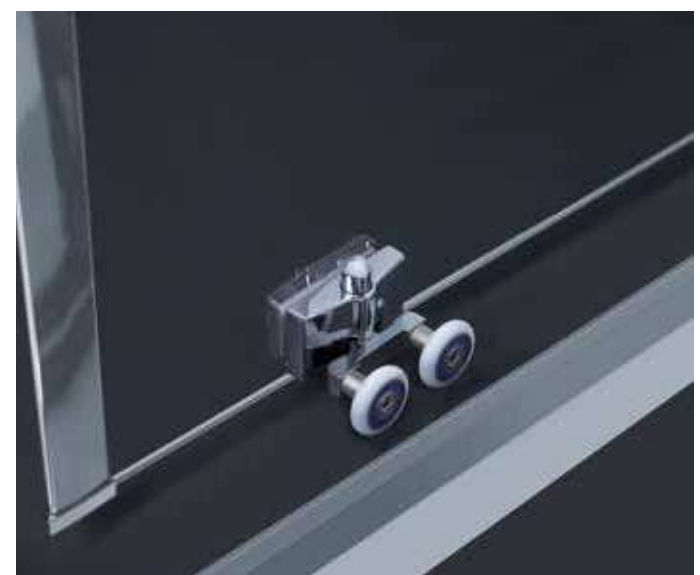

Verchromte Griffstange außen an Drehtür (nach außen zu öffnen)