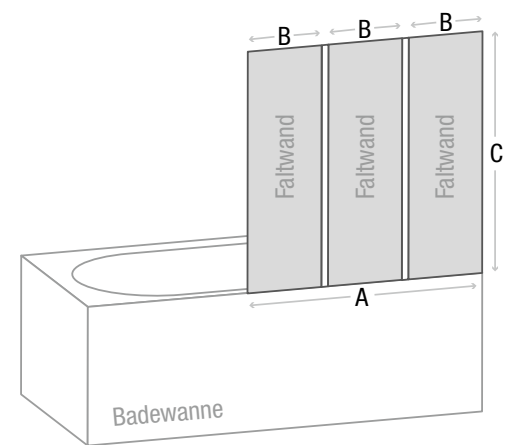

STARLIGHT

Badewannenaufsatz, 1 Faltwand, 3-teilig

- Material: 3 mm Sicherheitsglas transparent
- Beschichtung: easy to clean
- Montage: auf Badewanne
- Beidseitig montierbar
- Profil: Wandanschlussprofil aus Leichtmetall (weiß)
- Inkl. Befestigungsmaterial

318,13 € /pro Stück

Maß A [mm]	Maß B [mm]	Höhe C [mm]	Bestell-Nr.	€/Stück
1330	400	1400	93 906 57	318,13

Spedition