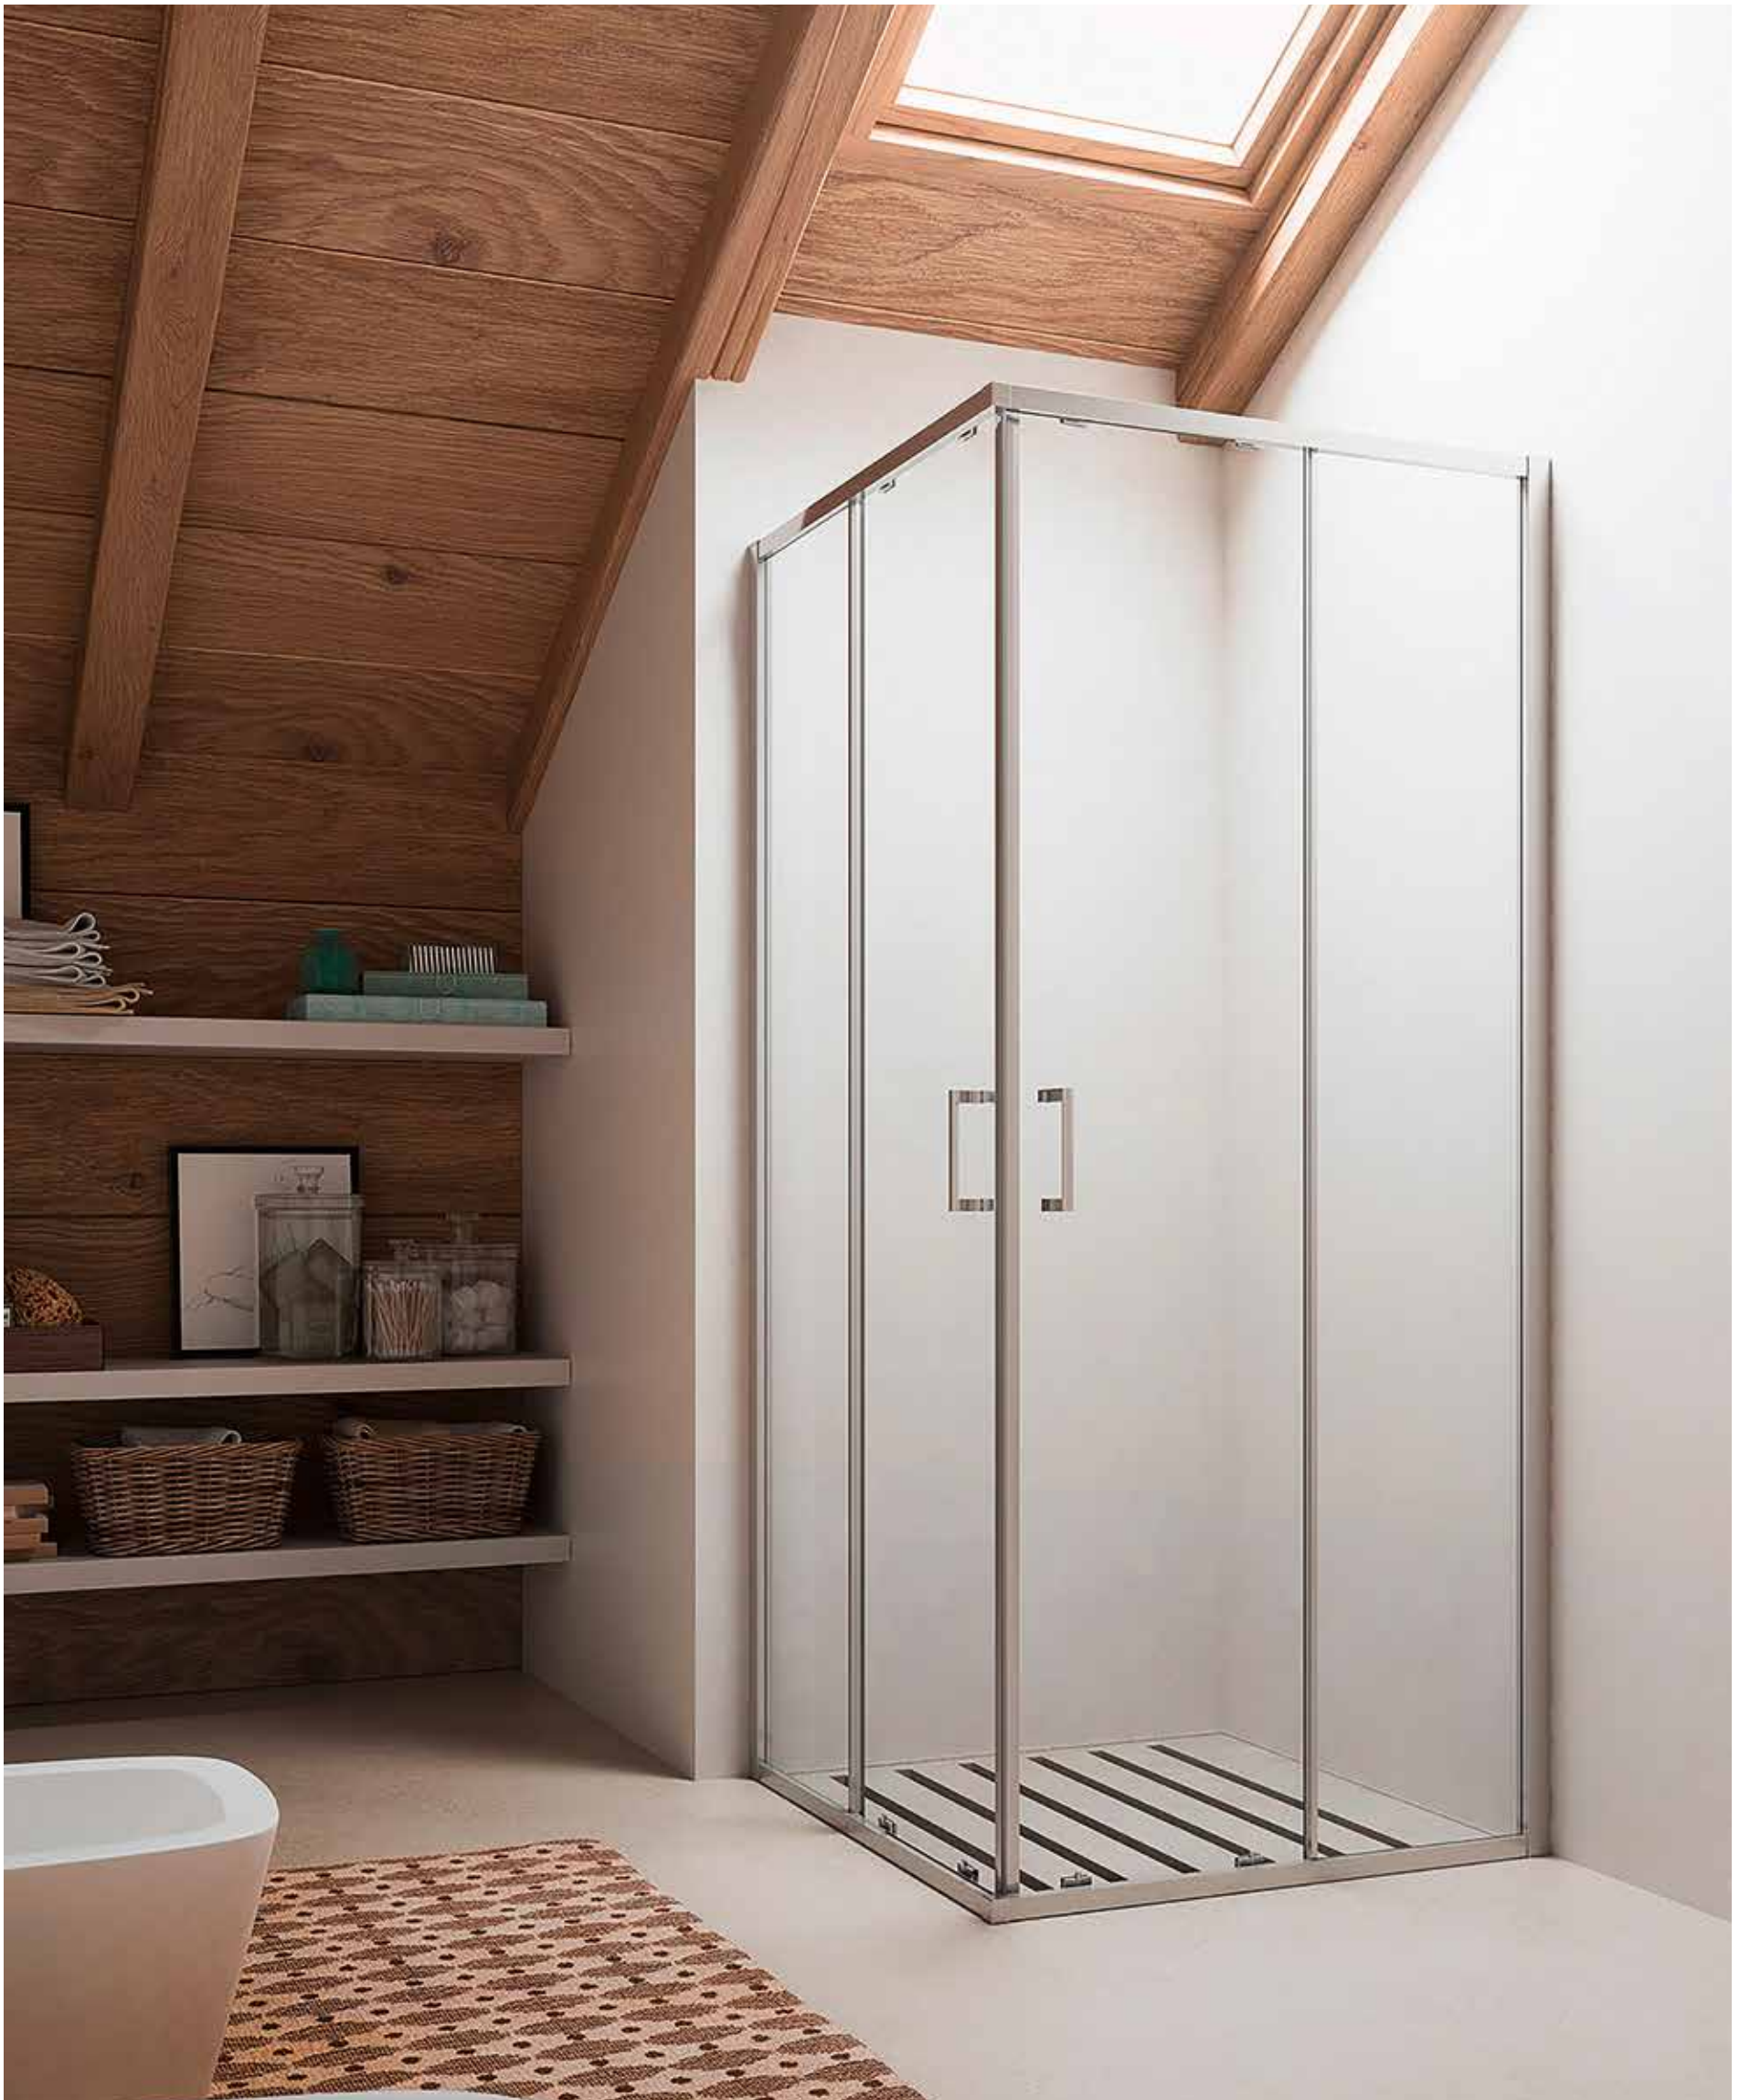

Spedition

Beidseitiger Griff, verchromt

Erleichterte Reinigung durch aushängbare Rollen

Führungsschiene Boden

ELOA

Eck-Duschkabine, 2 Schiebetüren und 2 Glas-Fixteile

- Material: 6 mm Sicherheitsglas transparent
- Beschichtung: easy to clean
- Magnetischer Schließmechanismus
- Doppelt gelagerte Metallrollen
- Erleichterte Reinigung durch aushängbare Rollen
- Montage: auf Duschwanne oder Boden möglich
- Beidseitig montierbar
- Profil: Wandanschlussprofil aus Leichtmetall
- Inkl. Befestigungsmaterial