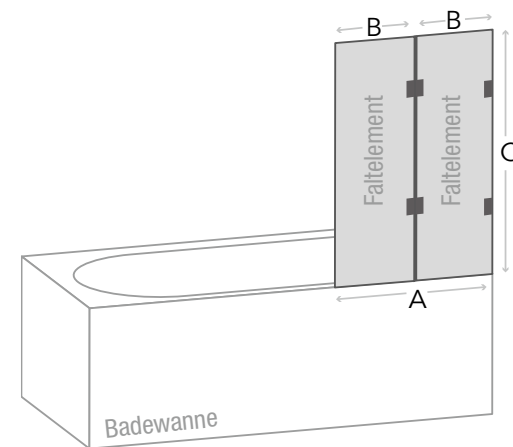

FARFALLA

Badewannenaufsatz, 1 Faltwand, 2-teilig

- Material: 8 mm Sicherheitsglas transparent
- Beschichtung: easy to clean
- Beschläge glanzverchromt
- 180° nach innen zu klappen
- Montage: auf Duschwanne
- Beidseitig montierbar
- Inkl. Befestigungsmaterial

ab **880,60 €**/Stück

Maß A [mm]	Maß B [mm]	Höhe C [mm]	Bestell-Nr.	€/Stück
800	400	1400	93 991 11	880,60
900	450	1400	93 991 12	896,80
1000	500	1400	93 991 13	915,00

Spedition