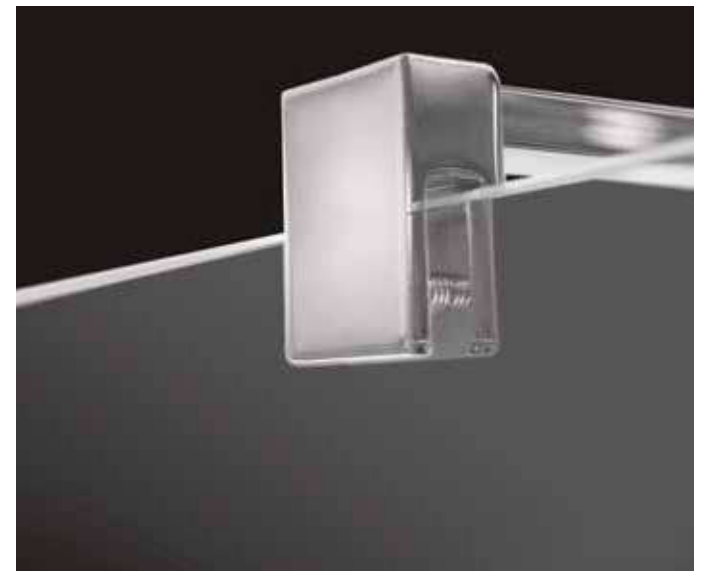

FARFALLA

Badewannenaufsatz, 1 Faltwand, 2-teilig

- Material: 8 mm Sicherheitsglas transparent
- Beschichtung: easy to clean
- Beschläge glanzverchromt
- 180° nach innen zu klappen
- Montage: auf Duschwanne
- Beidseitig montierbar
- Inkl. Befestigungsmaterial

ELOA

Walk-In Duschabtrennung, 1 Drehteil mit 1 Stabilisierungsstange

- Material: 6 mm Sicherheitsglas transparent
- Beschichtung: easy to clean
- Mit Hebe-/Senkmechanismus
- Drehteil 180° nach innen und außen zu öffnen
- Montage: auf Duschwanne oder Boden möglich
- Beidseitig montierbar
- Profil: Bodenanschlussprofil
- 1x Stabilisierungsstange D rund (kürzbar)
- Inkl. Befestigungsmaterial

Spedition

Runde Stabilisierungsstange wird an Glas-Fixteil angebracht

Aluminium-Wandprofil

EVIA

Walk-In Duschabtrennung, 3 Glas-Fixteile mit 1 Stabilisierungsstange

- Material: 8 mm Sicherheitsglas transparent
- Beschichtung: easy to clean
- Mit Hebe-/Senkmechanismus
- Drehteil 180° nach innen und außen zu öffnen
- Montage: auf Duschwanne oder Boden möglich
- Beidseitig montierbar
- Profile:
 - Wandanschlussprofil aus Leichtmetall
 - Bodenanschlussprofil aus Leichtmetall
- 1x Stabilisierungsstange
- Inkl. Befestigungsmaterial