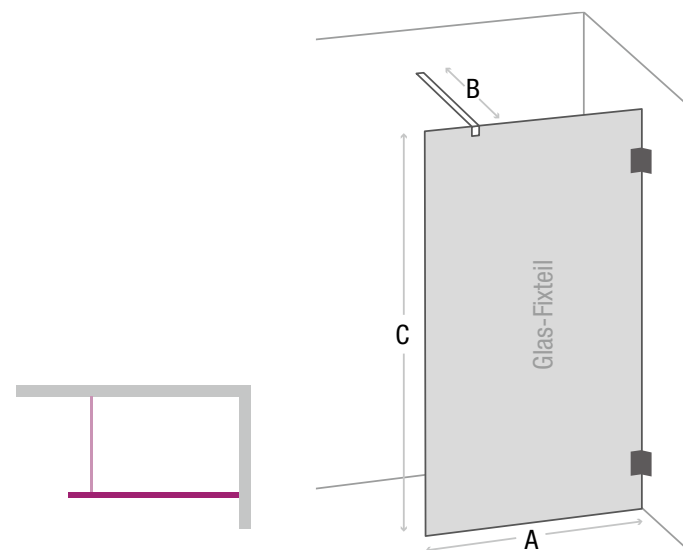

ELIRA

Walk-In Duschabtrennung, 1 Glas-Fixteil mit 1 Stabilisierungsstange

- Material: 8 mm Sicherheitsglas transparent
- Wandbeschlag flächenbündig glanzverchromt
- Beschichtung: easy to clean
- Montage: auf Duschwanne oder Boden möglich
- Beidseitig montierbar
- Profil: Bodenanschlussprofil aus Leichtmetall ähnlich chrom (10 x 10 x 1 mm)
- 1x Stabilisierungsstange B rund (kürzbar)
- Inkl. Befestigungsmaterial

ab **542,50 €**/Stück

Maß A [mm]	Stabilisierungsstange(n) B [mm]	Höhe C [mm]	Bestell-Nr.	€/Stück
680	1300	2000	93 221 56	542,50
780	1300	2000	93 221 57	562,55
880	1300	2000	93 221 58	581,00
980	1300	2000	93 221 59	600,30
1080	1300	2000	93 221 60	619,60
1180	1300	2000	93 221 61	638,75
1280	1300	2000	93 221 62	658,25
1380	1300	2000	93 221 63	677,30
1480	1300	2000	93 221 64	696,55
1580	1300	2000	93 221 65	715,85

Spedition