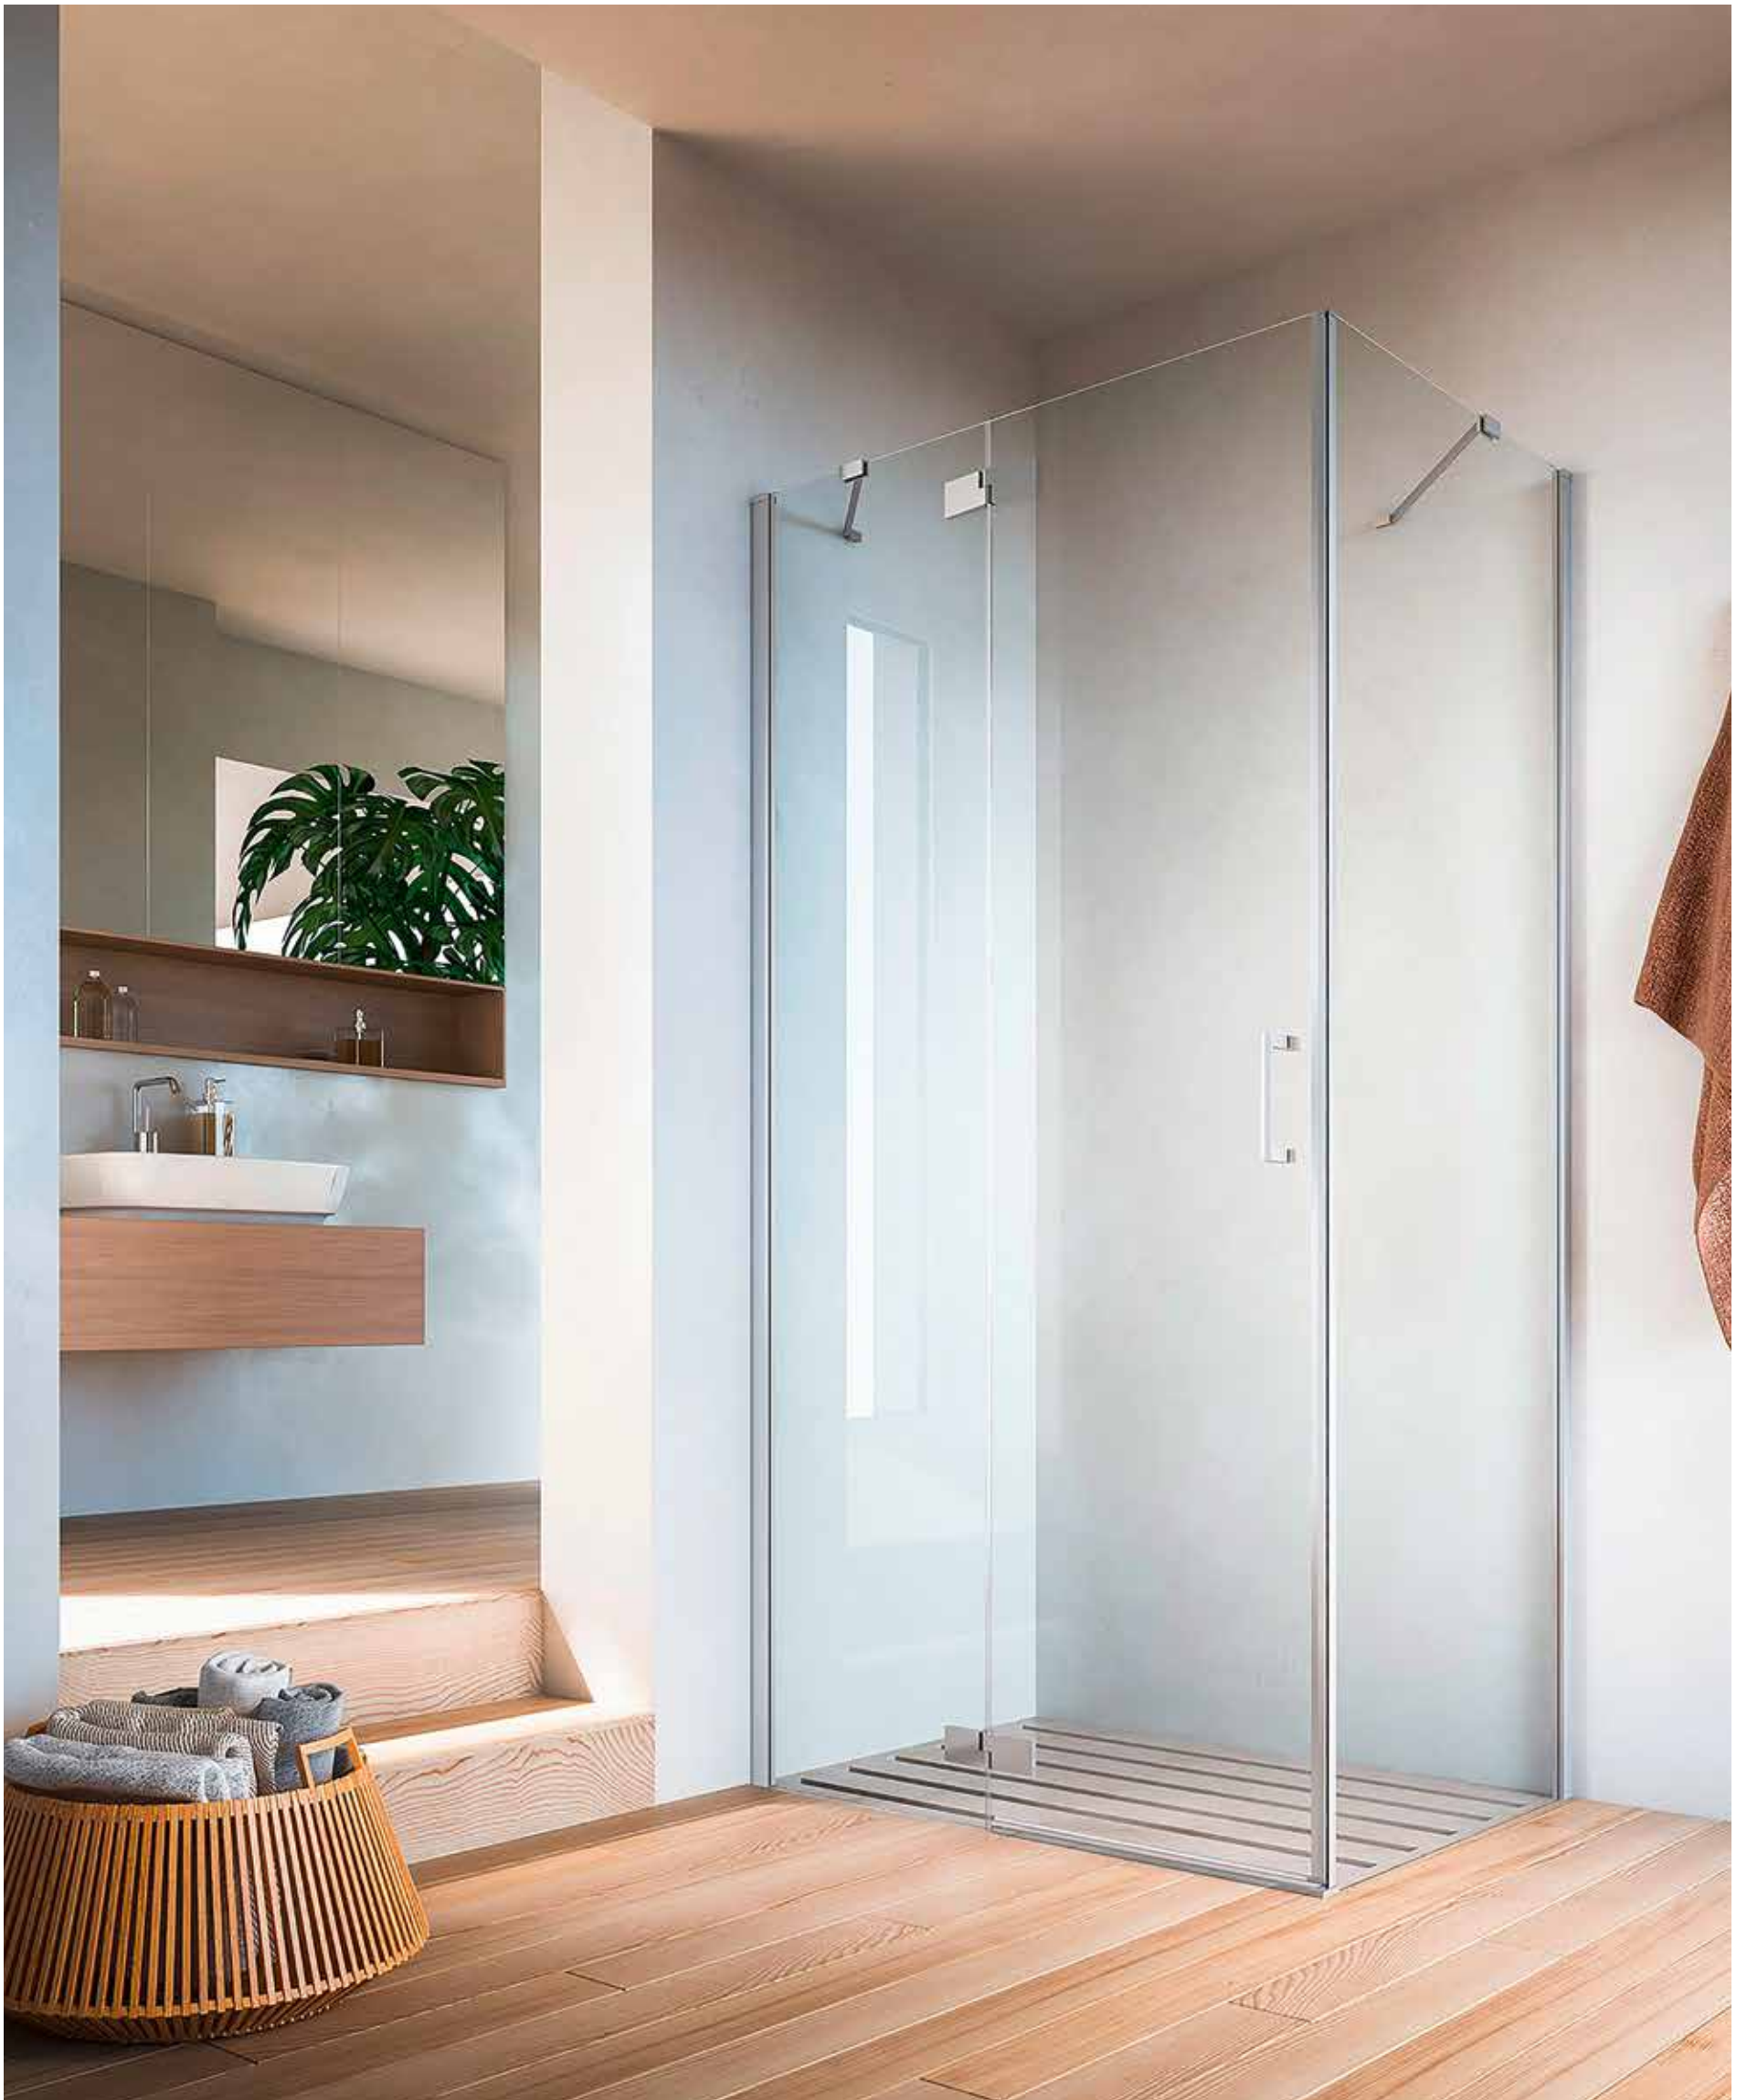

50,20 €/Stück

Bestell-Nr. **93 107 14**

ELOA

Eck-Duschkabine, 1 Drehtür und 2 Glas-Fixteile mit 2 Stabilisierungsstangen

- Material: 6 mm Sicherheitsglas transparent
- Beschichtung: easy to clean
- Mit Hebe-/Senkmechanismus
- Drehtür nach außen zu öffnen
- Magnetischer Schließmechanismus
- Flachbündige Beschläge
- Montage: auf Duschwanne oder Boden möglich
- Beidseitig montierbar
- Profil: Wandanschlussprofil aus Leichtmetall
- 2x Stabilisierungsstangen eckig 45°
- Inkl. Befestigungsmaterial