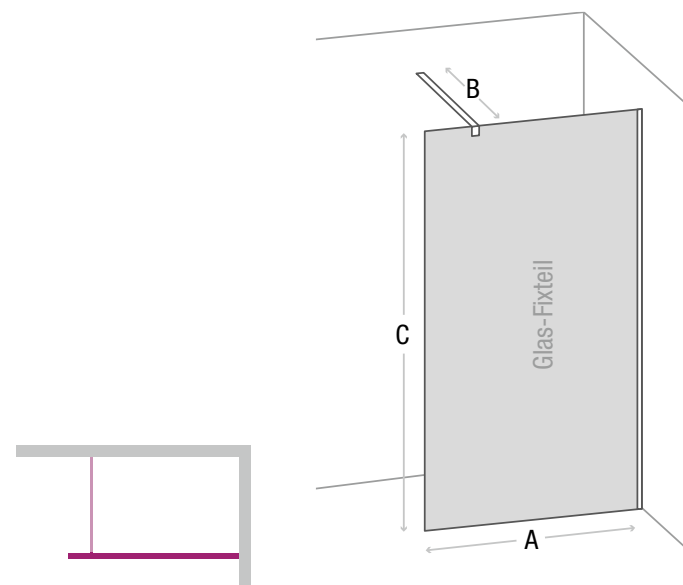

EFIM

Walk-In Duschabtrennung, 1 Glas-Fixteil mit 1 Stabilisierungsstange

- Material: 8 mm Sicherheitsglas transparent
- Siebdruck: ähnlich Ginko-Blatt
- Beschichtung: easy to clean
- Montage: auf Duschwanne oder Boden möglich
- Beidseitig montierbar
- Profile:
  - Wandanschlussprofil aus Leichtmetall ähnlich chrom (13 mm Einrückbereich)
  - Bodenanschlussprofil aus Leichtmetall ähnlich chrom (10 x 10 x 1 mm)
- 1x Stabilisierungsstange B rund (kürzbar)
- Inkl. Befestigungsmaterial

ab **688,40 €**/Stück

Maß A [mm]	Stabilisierungsstange(n) B [mm]	Höhe C [mm]	Bestell-Nr.	€/Stück
680	1300	2000	93 221 36	688,40
780	1300	2000	93 221 37	734,55
880	1300	2000	93 221 38	779,50
980	1300	2000	93 221 39	825,00
1080	1300	2000	93 221 40	900,85
1180	1300	2000	93 221 41	948,20
1280	1300	2000	93 221 42	995,85
1380	1300	2000	93 221 43	1.043,00
1480	1300	2000	93 221 44	1.090,35
1580	1300	2000	93 221 45	1.140,00

Spedition