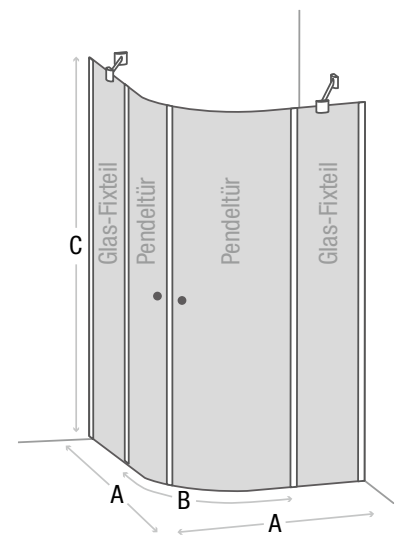

LULA

Viertelkreis-Duschkabine, 2 Pendeltüren und 2 Glas-Fixteile mit 2 Stabilisierungsstangen

- Material: 5 mm Sicherheitsglas transparent
- Beschichtung: easy to clean
- Pendeltüren 180° nach innen und außen zu öffnen
- Magnetischer Schließmechanismus
- Montage: auf Duschwanne oder Boden möglich
- Beidseitig montierbar
- Profil: Wandanschlussprofil aus Leichtmetall
- 2x Stabilisierungsstangen eckig 45°
- Inkl. Befestigungsmaterial

ab **725,53 €** /pro Stück

Maß A [mm]	Maß B [mm]	Höhe C [mm]	passende Duschwanne [mm]	Bestell-Nr.	€/Stück
775 bis 790	550	1900	800 x 800	93 926 33	725,53
875 bis 890	550	1900	900 x 900	93 926 34	762,90
975 bis 990	550	1900	1000 x 1000	93 926 35	800,29