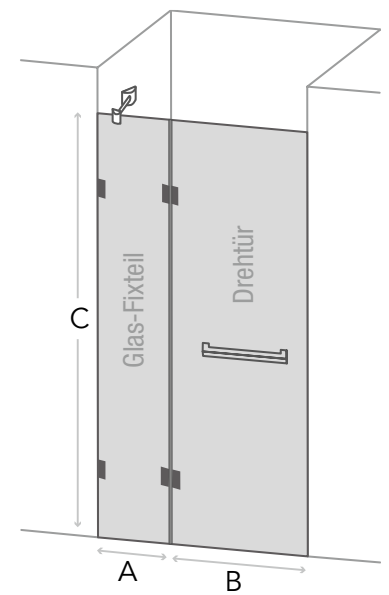

FARFALLA

Nischendusche, 1 Drehtür, 1 Glas-Fixteil mit 1 Handtuchstange und 1 Stabilisierungsstange

- Material: 8 mm Sicherheitsglas transparent
- Beschichtung: easy to clean
- Beschläge glanzverchromt
- Verdeckte Verschraubung
- Nach außen zu öffnen
- Drehtür:
  - Außen: Griffstange eckig glanzverchromt, als Handtuchhalter
  - Innen: einseitig flächenbündig und ein Türgriff
- Montage: auf Duschwanne oder Boden möglich
- Beidseitig montierbar
- 1x Stabilisierungsstange rundl 45°
- Inkl. Befestigungsmaterial

ab **1.120,75 €**/Stück

Maß A [mm]	Maß B [mm]	Höhe C [mm]	Ausführung	Bestell-Nr.	€/Stück
780	506	2000	Anschlag links	93 991 02	1.120,75
780	506	2000	Anschlag rechts	93 038 17	1.136,26
880	606	2000	Anschlag links	93 991 03	1.120,75
880	606	2000	Anschlag rechts	93 038 18	1.136,26
980	706	2000	Anschlag links	93 991 04	1.120,75
980	706	2000	Anschlag rechts	93 038 19	1.136,26