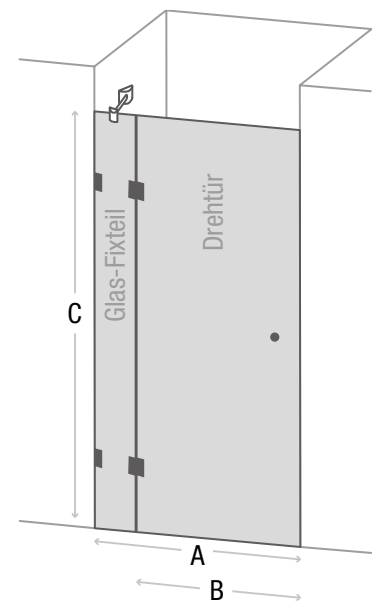

FARFALLA

Nischendusche, 1 Drehtür und 1 Glas-Fixteil mit 1 Stabilisierungsstange

- Material: 8 mm Sicherheitsglas transparent
- Beschichtung: easy to clean
- Beschläge glanzverchromt
- Verdeckte Verschraubung und Wandbefestigung
- Nach außen zu öffnen
- Beidseitiger Griff, glanzverchromt
- Montage: auf Duschwanne oder Boden möglich
- Beidseitig montierbar
- 1x Stabilisierungsstange rund 45°
- Inkl. Befestigungsmaterial

ab **973,79 €**/Stück

Maß A [mm]	Maß B [mm]	Höhe C [mm]	Bestell-Nr.	€/Stück
680	450	2000	93 964 80	973,79
730	500	2000	93 964 81	973,79
780	550	2000	93 964 82	973,50
830	600	2000	93 964 83	973,79
880	650	2000	93 964 84	973,50
930	700	2000	93 964 85	973,79
980	750	2000	93 964 86	973,50