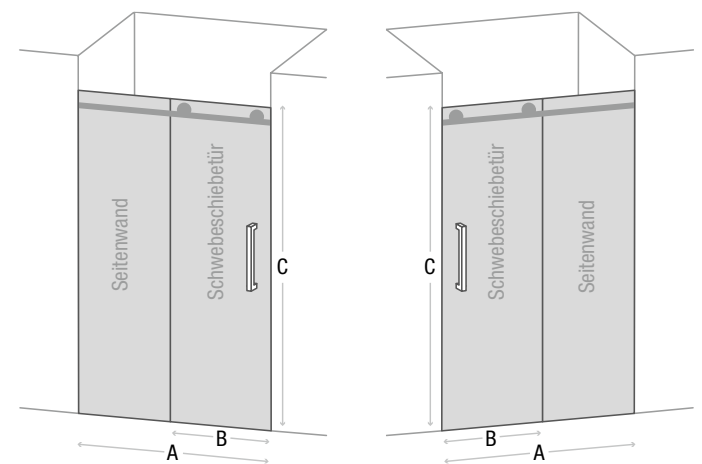

FLUIDA

Nischendusche, 1 Schwebeschiebetür und 1 Glas-Fixteil

- Material: 8 mm Sicherheitsglas transparent
- Beschichtung: easy to clean
- Wählbare Ausführung:
  - Schiebetür rechts, Seitenwand links
  - Schiebetür links, Seitenwand rechts
- Montage: auf Duschwanne oder Boden möglich
- Beidseitig montierbar
- Befestigung an der Wand mit Wandprofil
- Profile: Wandanschlussprofil aus Leichtmetall
- Inkl. Befestigungsmaterial

ab **1.080,52 €**/pro Stück

Maß A [mm]	Maß B [mm]	Höhe C [mm]	Ausführung	Bestell-Nr.	€/Stück
975 bis 1000	370	1950	Schwebeschiebetür links	93 906 33	1.080,52
1175 bis 1200	470	1950	Schwebeschiebetür links	93 906 34	1.124,37
1375 bis 1400	570	1950	Schwebeschiebetür links	93 906 35	1.210,00
1575 bis 1600	670	1950	Schwebeschiebetür links	93 906 36	1.258,00
975 bis 1000	370	1950	Schwebeschiebetür rechts	93 906 37	1.080,52
1175 bis 1200	470	1950	Schwebeschiebetür rechts	93 906 38	1.124,37
1375 bis 1400	570	1950	Schwebeschiebetür rechts	93 906 39	1.210,00
1575 bis 1600	670	1950	Schwebeschiebetür rechts	93 906 40	1.258,00

Spedition