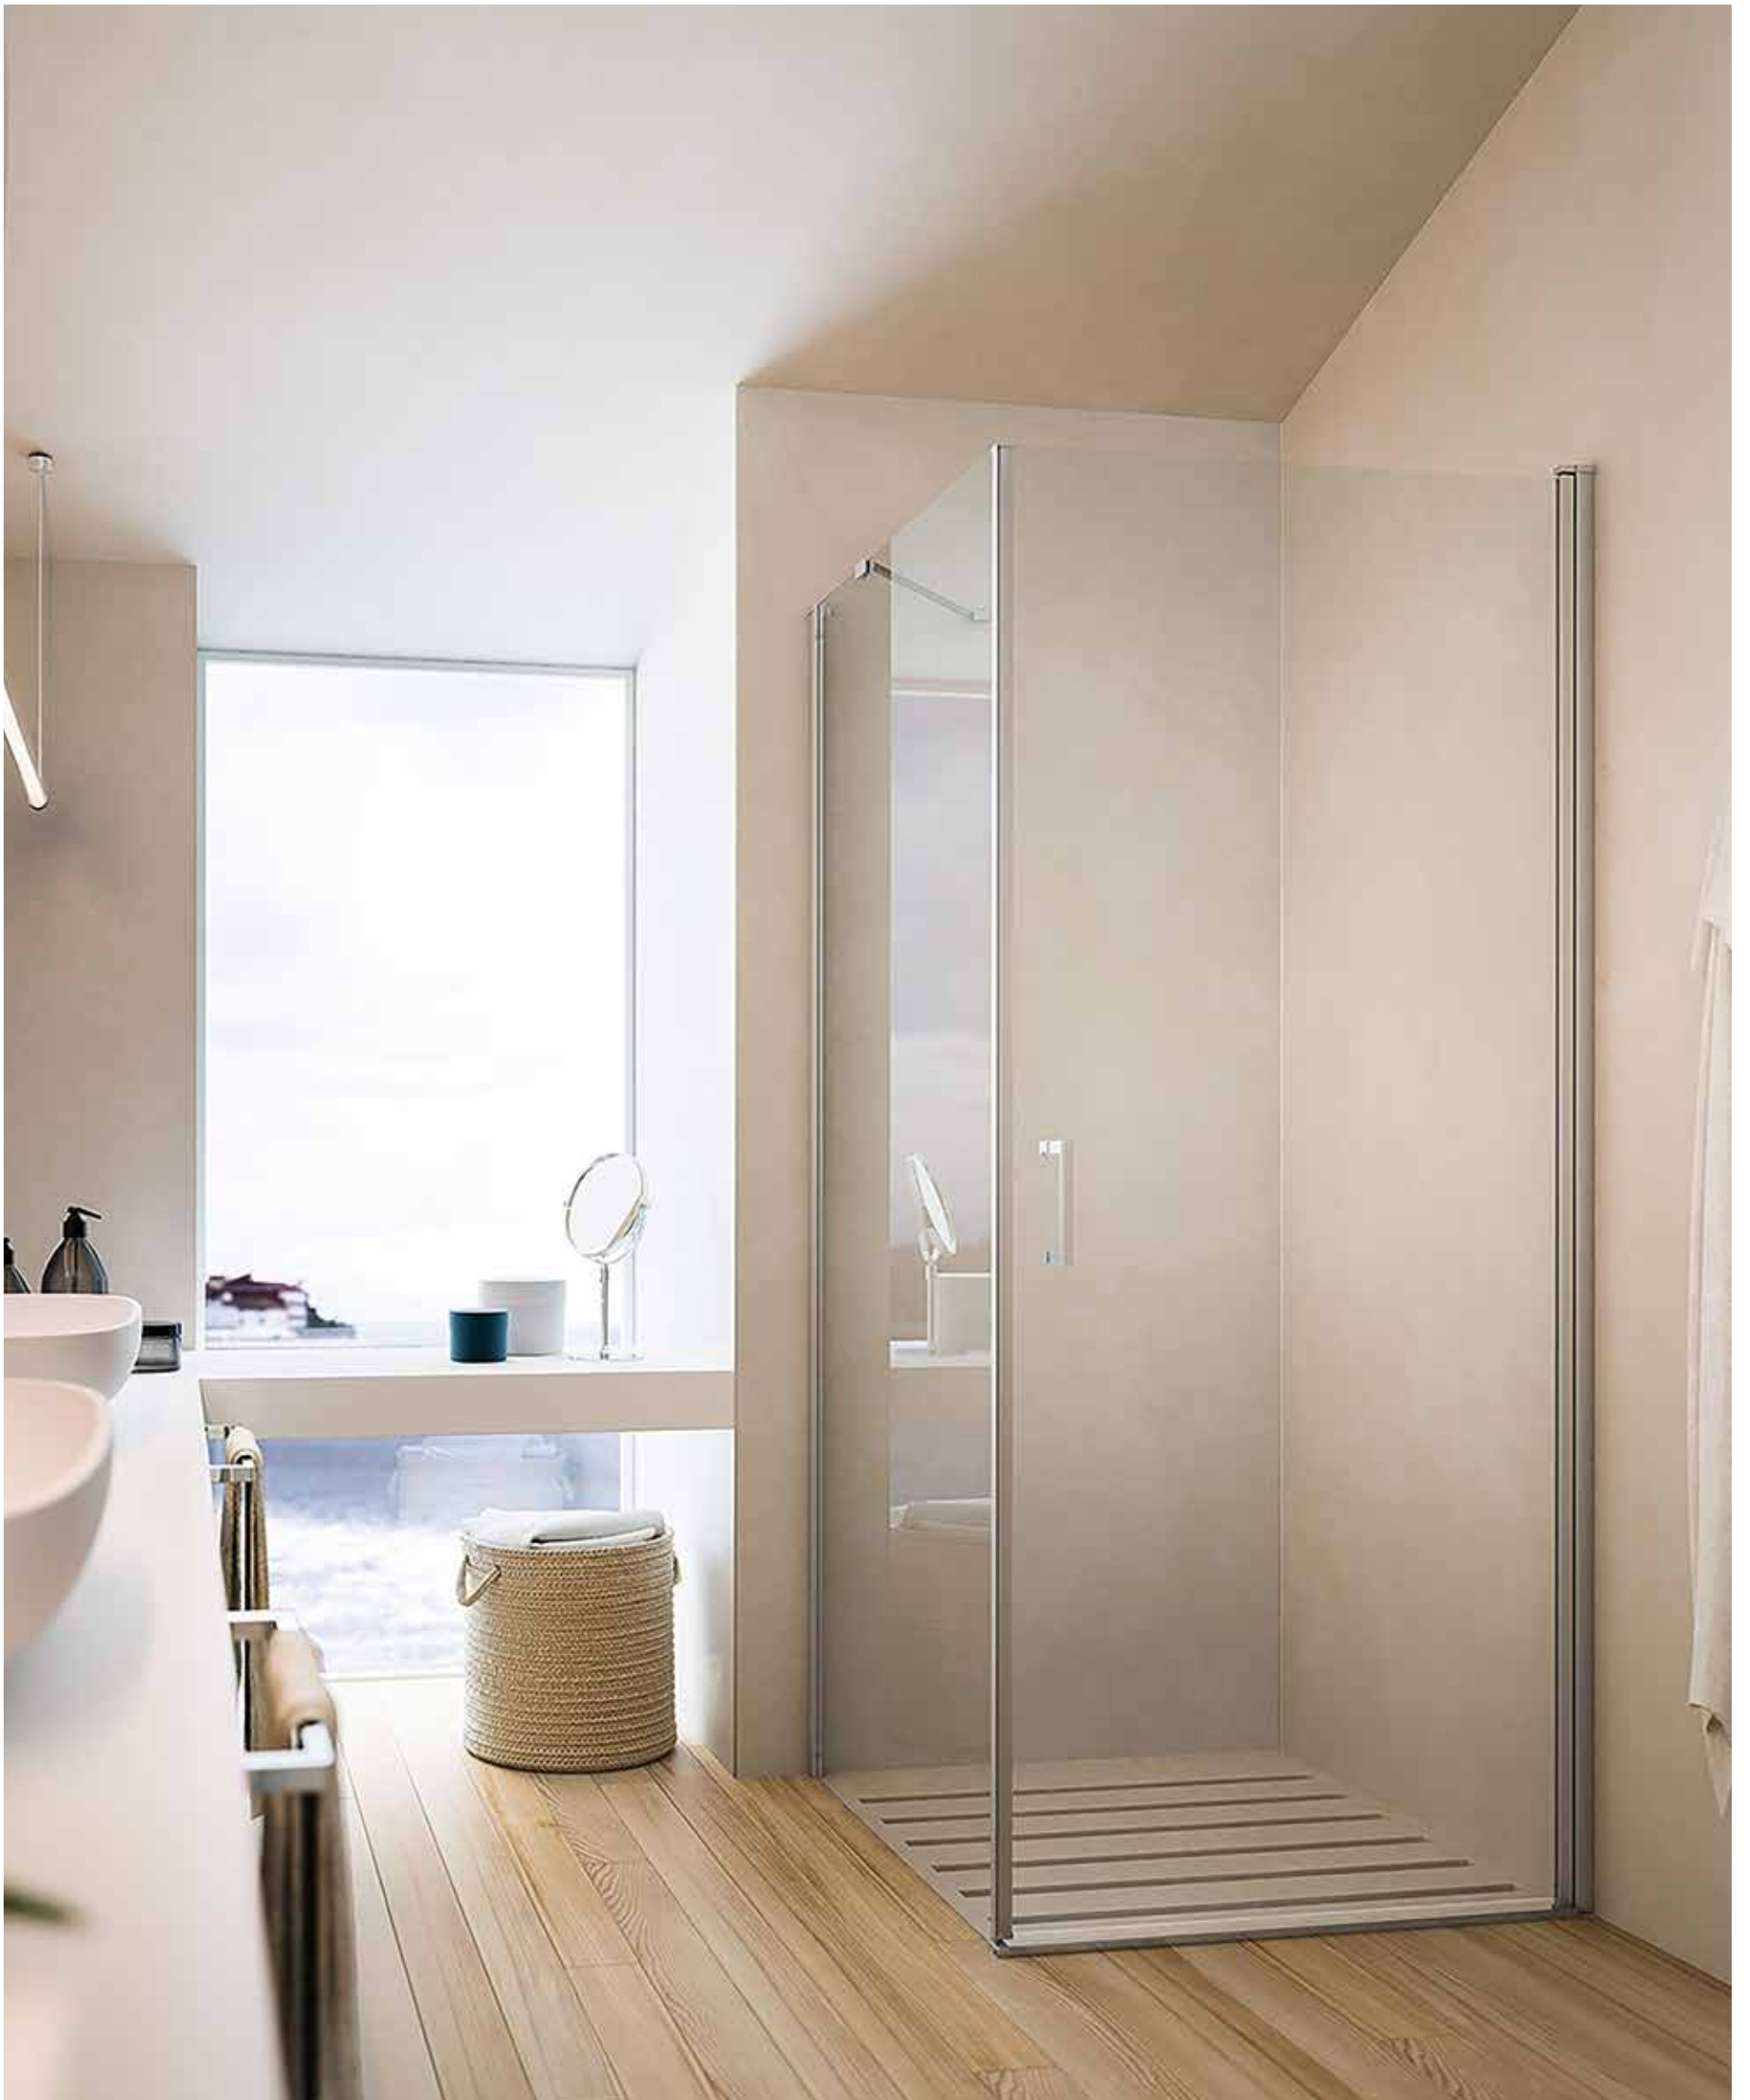

LULA

Eck-Duschkabine, 2 Pendeltüren und 2 Glas-Fixteile mit 2 Stabilisierungsstangen

- Material: 5 mm Sicherheitsglas transparent
- Beschichtung: easy to clean
- Mit Hebe-/Senkmechanismus
- Pendeltüren 180° nach innen und außen zu öffnen
- Magnetischer Schließmechanismus
- Montage: auf Duschwanne oder Boden möglich
- Beidseitig montierbar
- Profil: Wandanschlussprofil aus Leichtmetall
- 2x Stabilisierungsstangen eckig 45°
- Inkl. Befestigungsmaterial

Pendeltür und Stabilisierungsstange

Beidseitiger Griff, verchromt

Pendeltüren 180° nach innen und außen zu öffnen

ELOA

Eck-Duschkabine, 1 Drehtür und 1 Glas-Fixteil mit 1 Stabilisierungsstange

- Material: 6 mm Sicherheitsglas transparent
- Beschichtung: easy to clean
- Mit Hebe-/Senkmechanismus
- Drehtür nach außen zu öffnen
- Magnetischer Schließmechanismus
- Montage: auf Duschwanne oder Boden möglich
- Beidseitig montierbar
- Profil: Wandanschlussprofil aus Leichtmetall
- 1x Stabilisierungsstange eckig 45°
- Inkl. Befestigungsmaterial