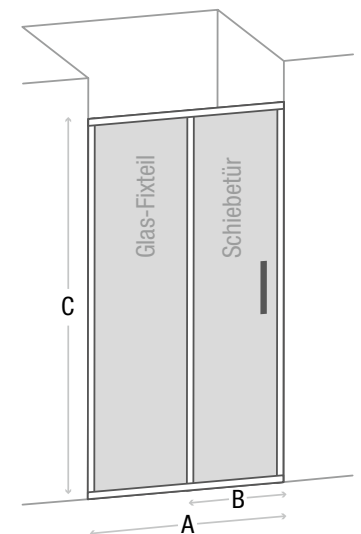

ELOA

Nischendusche, 1 Schiebetür und 1 Glas-Fixteil

- Material: 6 mm Sicherheitsglas transparent
- Beschichtung: easy to clean
- Beidseitig montierbar durch Austausch (oben/unten) der Rollen
- Montage: auf Duschwanne oder Boden möglich
- Beidseitig montierbar
- Profil: Wandanschlussprofil aus Leichtmetall
- Inkl. Befestigungsmaterial

ab **534,00 €**/pro Stück

Maß A [mm]	Maß B [mm]	Höhe C [mm]	passende Duschwanne [mm]	Bestell-Nr.	€/Stück
975-1005	415	1950	1000	93 107 84	534,00
1175-1205	415	1950	1200	93 107 85	569,00
1375-1405	515	1950	1400	93 107 86	625,00

Spedition

Verchromte Griffstange