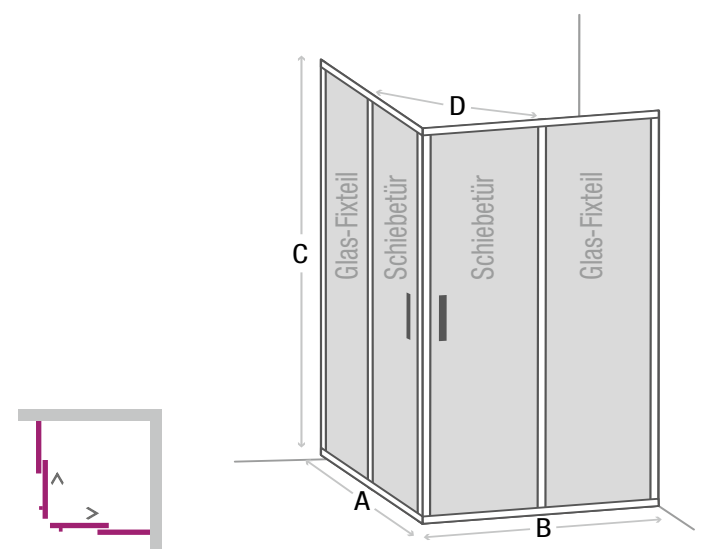

ELOA

Eck-Duschkabine, 2 Schiebetüren und 2 Glas-Fixteile

- Material: 6 mm Sicherheitsglas transparent
- Beschichtung: easy to clean
- Magnetischer Schließmechanismus
- Doppelt gelagerte Metallrollen
- Erleichterte Reinigung durch aushängbare Rollen
- Montage: auf Duschwanne oder Boden möglich
- Beidseitig montierbar
- Profil: Wandanschlussprofil aus Leichtmetall
- Inkl. Befestigungsmaterial

ab **689,00 €** /pro Stück

Maß A [mm]	Maß B [mm]	Höhe C [mm]	Maß D [mm]	passende Duschwanne [mm]	Bestell-Nr.	€/Stück
775-790	775-790	1950	535	800 x 800	93 107 27	689,00
875-890	875-890	1950	535	900 x 900	93 107 28	719,00
975-990	975-990	1950	535	1000 x 1000	93 107 29	749,00
1175-1190	1175-1190	1950	675	1200 x 1200	93 107 30	810,00
725-740	875-890	1950	455	750 x 900	93 107 31	699,00
775-790	875-890	1950	465	800 x 900	93 107 32	704,00
775-790	975-990	1950	475	800 x 1000	93 107 33	719,00
875-890	975-990	1950	485	900 x 1000	93 107 34	734,00
775-790	1175-1190	1950	600	800 x 1200	93 107 35	750,00
875-890	1175-1190	1950	615	900 x 1200	93 107 36	762,00

Spedition

Verchromte Griffstange