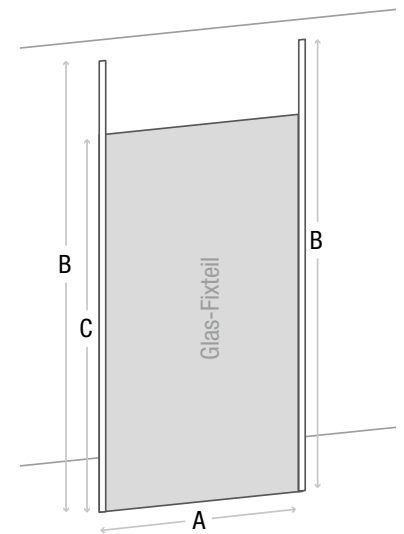

ELORA 2

Walk-In Duschabtrennung, 1 Glas-Fixteil mit 2 Stabilisierungspfosten

- Material: 8 mm Sicherheitsglas transparent
- Beschichtung: easy to clean
- Montage: auf Boden möglich
- Beidseitig montierbar (freistehend)
- Profil: Bodenanschlussprofil aus Leichtmetall ähnlich chrom (10 x 10 x 1 mm)
- 2x Stabilisierungspfosten B eckig verchromt 30 x 30 (kürzbar)
- Inkl. Befestigungsmaterial

ab **951,30 €** /Stück

Maß A [mm]	Stabilisierungspfosten B [mm]	Höhe C [mm]	Bestell-Nr.	€/Stück
680	2500	2000	93 990 41	951,30
780	2500	2000	93 990 42	970,40
880	2500	2000	93 990 43	989,40
980	2500	2000	93 990 44	1.008,55
1080	2500	2000	93 990 45	1.027,80
1180	2500	2000	93 990 46	1.047,00
1280	2500	2000	93 990 47	1.066,45
1380	2500	2000	93 990 48	1.085,55
1480	2500	2000	93 990 49	1.104,85
1580	2500	2000	93 990 50	1.124,10

Spedition