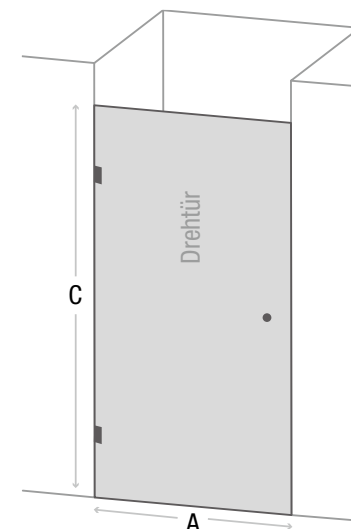

FARFALLA

Nischendusche, 1 Drehtür

- Material: 8 mm Sicherheitsglas transparent
- Beschichtung: easy to clean
- Beschläge glanzverchromt
- Nach außen zu öffnen
- Verdeckte Verschraubung und Wandbefestigung
- Beidseitiger Griff, glanzverchromt
- Montage: auf Duschwanne oder Boden möglich
- Beidseitig montierbar
- Inkl. Befestigungsmaterial

ab **647,61 €**/Stück

Maß A [mm]	Höhe C [mm]	Bestell-Nr.	€/Stück
680	2000	93 964 73	647,61
730	2000	93 964 74	647,61
780	2000	93 964 75	671,15
830	2000	93 964 76	647,61
880	2000	93 964 77	671,15
930	2000	93 964 78	647,61
980	2000	93 964 79	671,15

Spedition