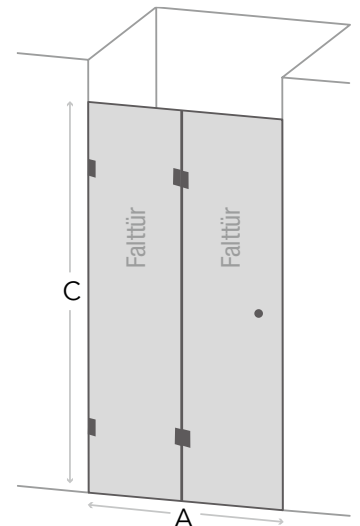

FARFALLA

Nischentür, 1 Falttür, 2-teilig

- Material: 8 mm Sicherheitsglas transparent
- Beschichtung: easy to clean
- Beschläge glanzverchromt
- Nach innen faltbar
- Verdeckte Verschraubung
- Beidseitige Griffstange glanzverchromt
- Montage: auf Duschwanne oder Boden möglich
- Beidseitig montierbar
- Inkl. Befestigungsmaterial

1.033,30 € /Stück

Maß A [mm]	Höhe C [mm]
780	2000
880	2000
980	2000

Bestell-Nr.	€/Stück
93 965 11	1.033,30
93 965 13	1.033,30
93 965 15	1.033,30

Spedition