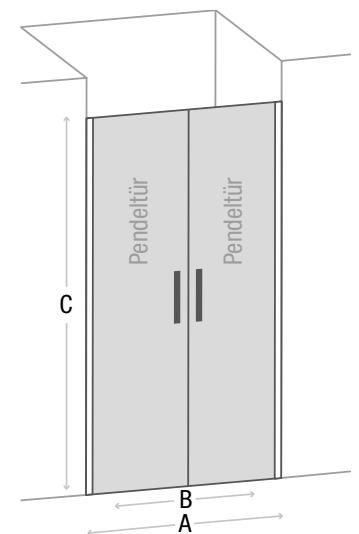

ELOA

Nischendusche, 2 Pendeltüren

- Material: 6 mm Sicherheitsglas transparent
- Beschichtung: easy to clean
- Mit Hebe-/Senkmechanismus
- Nach innen und außen zu öffnen
- Montage: auf Duschwanne oder Boden möglich
- Beidseitig montierbar
- Befestigung an der Wand mit Wandprofil
- Profil: Wandanschlussprofil aus Leichtmetall
- Inkl. Befestigungsmaterial

ab **491,00 €**/pro Stück

Maß A [mm]	Maß B [mm]	Höhe C [mm]	passende Duschwanne [mm]	Bestell-Nr.	€/Stück
670-700	575	1950	700	93 107 68	491,00
770-800	675	1950	800	93 107 69	506,00
870-900	775	1950	900	93 107 70	527,00
970-1000	875	1950	1000	93 107 71	548,00
1170-1200	1075	1950	1200	93 107 72	583,00

Spedition

Verchromte Griffstange außen an Drehtür (nach außen zu öffnen)