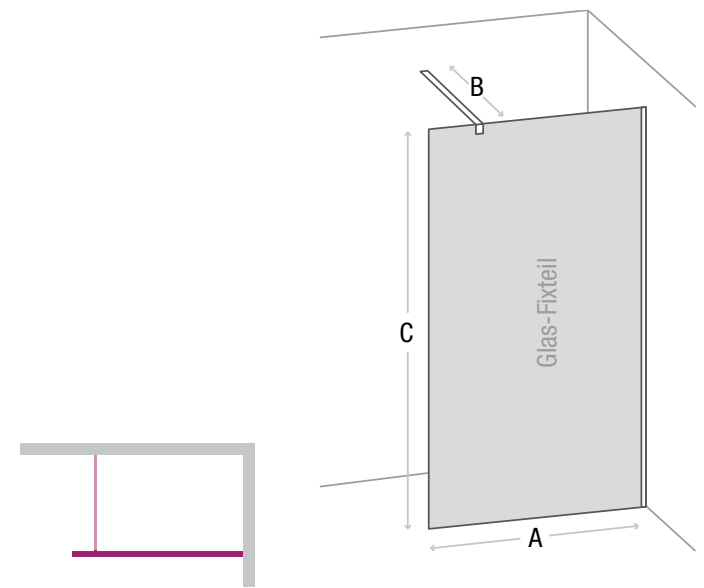

- Material: 8 mm Sicherheitsglas
- Spiegel lichtdurchlässig (Reflexion ca. 58 %)
- Beschichtung: easy to clean
- Montage: auf Duschwanne oder Boden möglich
- Beidseitig montierbar
- Profile:
  - Wandanschlussprofil aus Leichtmetall ähnlich chrom (13 mm Einrückbereich)
  - Bodenanschlussprofil aus Leichtmetall ähnlich chrom (10 x 10 x 1 mm)
- 1x Stabilisierungsstange B rund (kürzbar)
- Inkl. Befestigungsmaterial

ab **670,00 €**/Stück

Maß A [mm]	Stabilisierungsstange(n) B [mm]	Höhe C [mm]	Bestell-Nr.	€/Stück
680	1300	2000	93 990 21	670,00
780	1300	2000	93 990 22	717,15
880	1300	2000	93 990 23	764,35
980	1300	2000	93 990 24	811,55
1080	1300	2000	93 990 25	858,70
1180	1300	2000	93 990 26	905,85
1280	1300	2000	93 990 27	953,00
1380	1300	2000	93 990 28	1.000,20
1480	1300	2000	93 990 29	1.047,40
1580	1300	2000	93 990 30	1.094,55