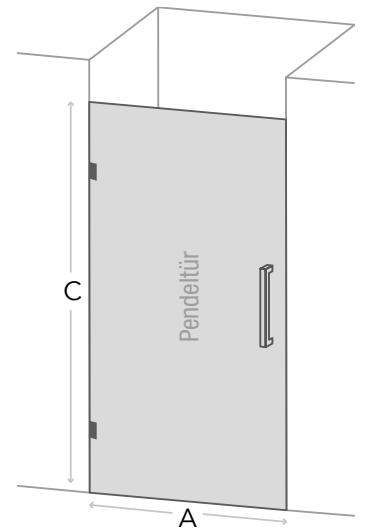

ELISEI

Nischendusche, 1 Pendeltür

- Material: 8 mm Sicherheitsglas transparent
- Beschichtung: easy to clean
- Beschläge glanzverchromt
- Pendeltürbeschlag schließt ab 25° automatisch
- Beidseitige Griffstange glanzverchromt
- Montage: auf Duschwanne oder Boden möglich
- Beidseitig montierbar
- Inkl. Befestigungsmaterial

ab **639,50 €**/Stück

Maß A [mm]	Höhe C [mm]	Bestell-Nr.	€/Stück
780	2000	93 990 51	639,50
880	2000	93 990 52	657,35
980	2000	93 990 53	679,55

Spedition