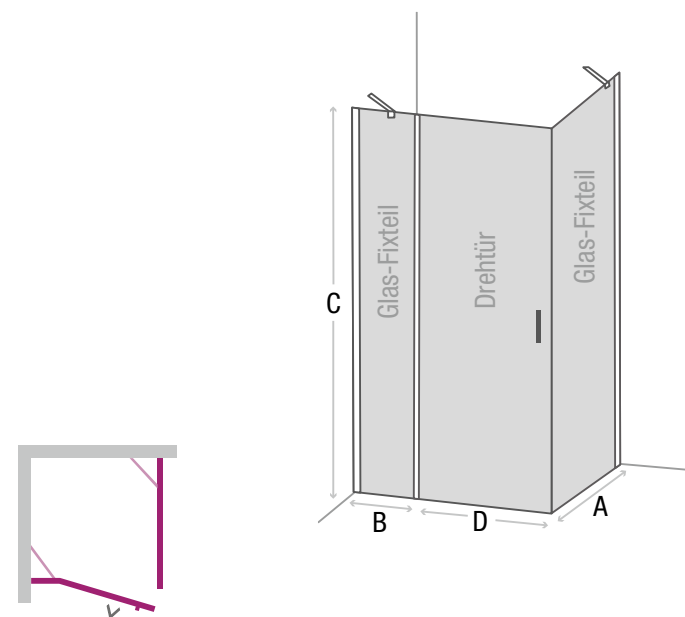

ELOA

Eck-Duschkabine, 1 Drehtür und 2 Glas-Fixteile mit 2 Stabilisierungsstangen

- Material: 6 mm Sicherheitsglas transparent
- Beschichtung: easy to clean
- Mit Hebe-/Senkmechanismus
- Drehtür nach außen zu öffnen
- Magnetischer Schließmechanismus
- Montage: auf Duschwanne oder Boden möglich
- Beidseitig montierbar
- Profil: Wandanschlussprofil aus Leichtmetall
- 2x Stabilisierungsstangen eckig 45°
- Inkl. Befestigungsmaterial

ab **753,00 €**/pro Stück

Maß A [mm]	Maß B [mm]	Höhe C [mm]	Maß D [mm]	passende Duschwanne [mm]	Bestell-Nr.	€/Stück
775-790	775-790	1950	518	800 x 800	93 107 43	753,00
875-890	875-890	1950	518	900 x 900	93 107 44	785,00
975-990	975-990	1950	618	1000 x 1000	93 107 45	812,00
875-890	775-790	1950	518	800 x 900	93 107 46	772,00
975-990	775-790	1950	518	800 x 1000	93 107 47	785,00
775-790	875-890	1950	518	900 x 800	93 107 48	766,00
975-990	875-890	1950	518	900 x 1000	93 107 49	799,00
775-790	975-990	1950	618	1000 x 800	93 107 50	780,00
875-890	975-990	1950	618	1000 x 900	93 107 51	799,00
775-790	1175-1190	1950	618	1200 x 800	93 107 52	809,00
875-890	1175-1190	1950	618	1200 x 900	93 107 53	828,00
975-990	1175-1190	1950	618	1200 x 1000	93 107 54	841,00

Spedition

Verchromte Griffstange außen an Drehtür (nach außen zu öffnen)