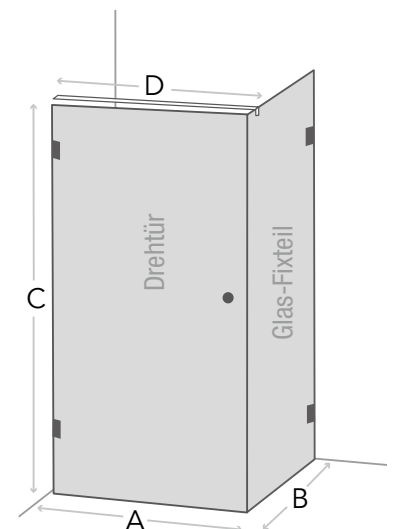

ELIANA

Eck-Duschkabine, 1 Drehtür und 1 Glas-Fixteil mit 1 Stabilisierungsstange

- Material: 6 mm Sicherheitsglas transparent
- Beschichtung: easy to clean
- Beschläge flächenbündig glanzverchromt
- Türbeschläge mit Hebe-Senk-Mechanismus
- Nach außen zu öffnen
- Beidseitiger Griff, glanzverchromt
- Montage: auf Duschwanne oder Boden möglich
- Beidseitig montierbar
- 1x Stabilisierungsstange D rund (kürzbar)
- Inkl. Befestigungsmaterial

1.141,65 €/Stück

Maß A [mm]	Maß B [mm]	Höhe C [mm]	Stabilisierungsstange(n) D [mm]	Ausführung	Bestell-Nr.	€/Stück
770	770	2000	1000	Anschlag links	93 990 84	1.141,65
770	770	2000	1000	Anschlag rechts	93 990 81	1.141,65
870	870	2000	1000	Anschlag links	93 990 85	1.141,65
870	870	2000	1000	Anschlag rechts	93 990 82	1.141,65
970	970	2000	1000	Anschlag links	93 990 86	1.141,65
970	970	2000	1000	Anschlag rechts	93 990 83	1.141,65