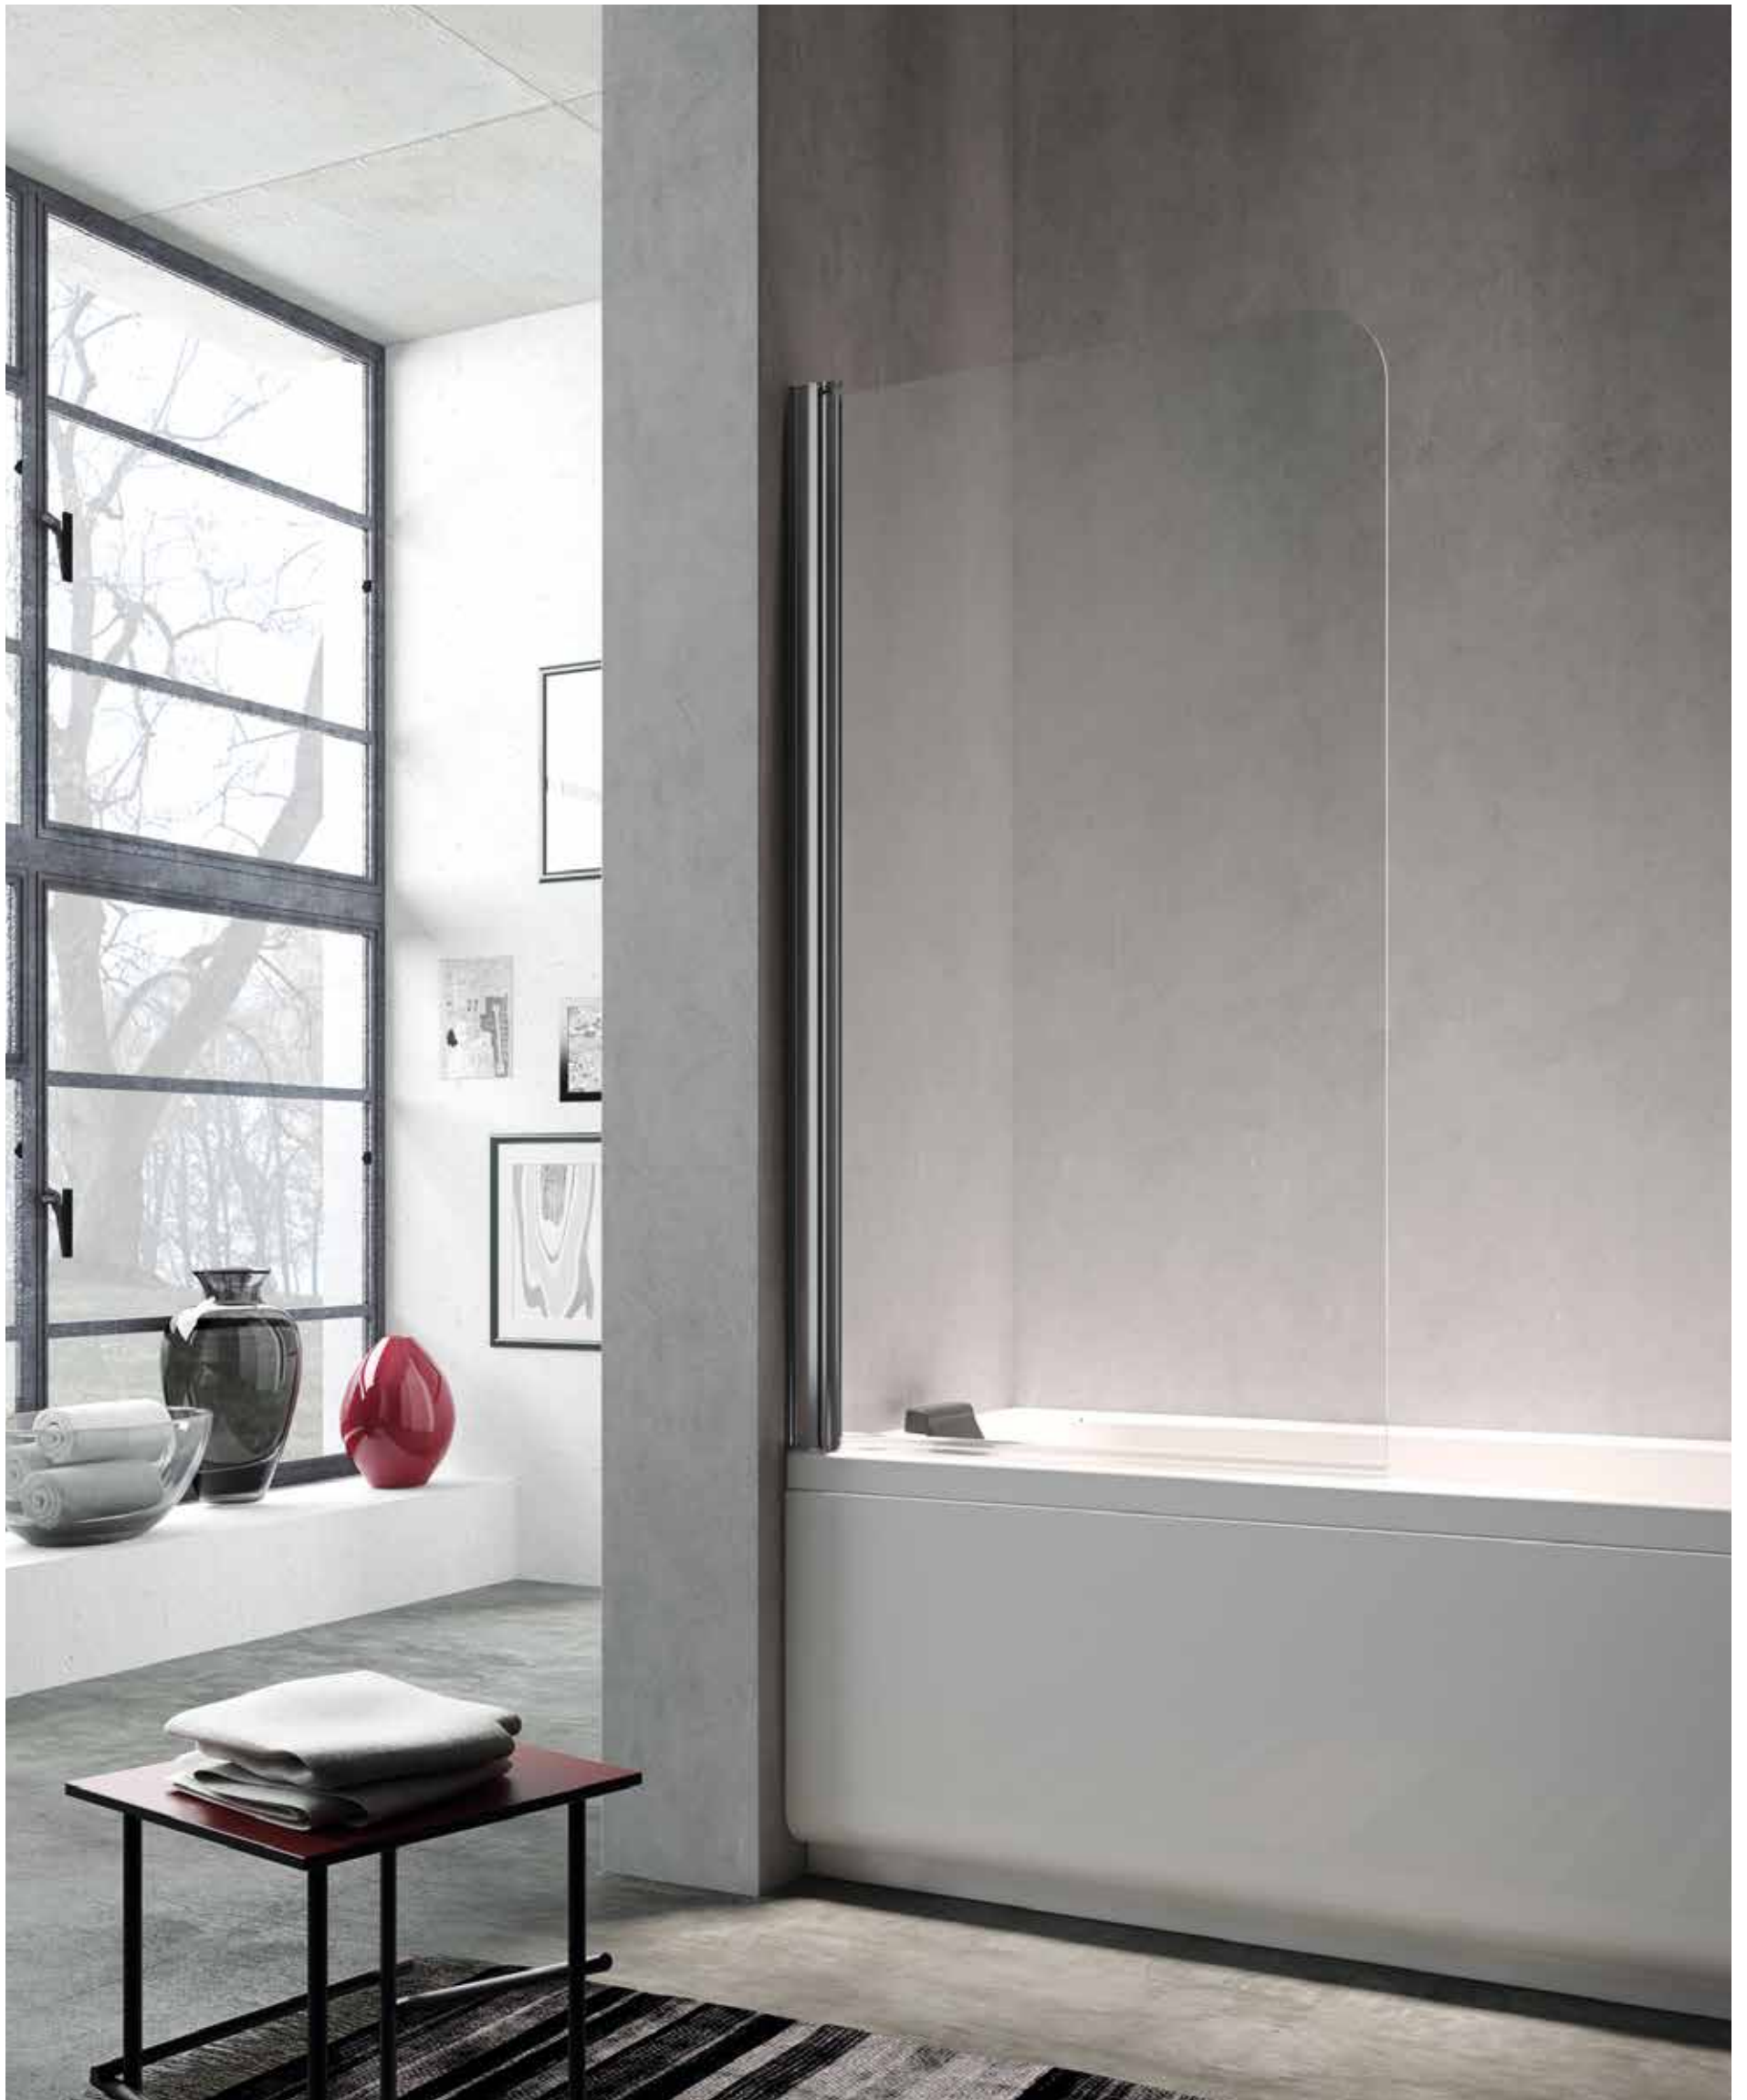

Faltwand, 3-teilig

Dichtlippe auf der Wanne

LULA

Badewannenaufsatz, 1 Glas-Drehelement

- Material: 5 mm Sicherheitsglas transparent
- Beschichtung: easy to clean
- Mit Hebe-/Senkmechanismus
- Drehelement 180° nach innen und außen zu öffnen
- Montage: auf Badewanne
- Beidseitig montierbar
- Profil: Wandanschlussprofil aus Leichtmetall
- Inkl. Befestigungsmaterial

ab **351,00 €** /pro Stück

Maß A [mm]	Höhe C [mm]	Bestell-Nr.	€/Stück
800-825	1400	93 926 60	351,00
900-925	1400	93 926 61	374,14
1000-1025	1400	93 926 62	393,43

Spedition