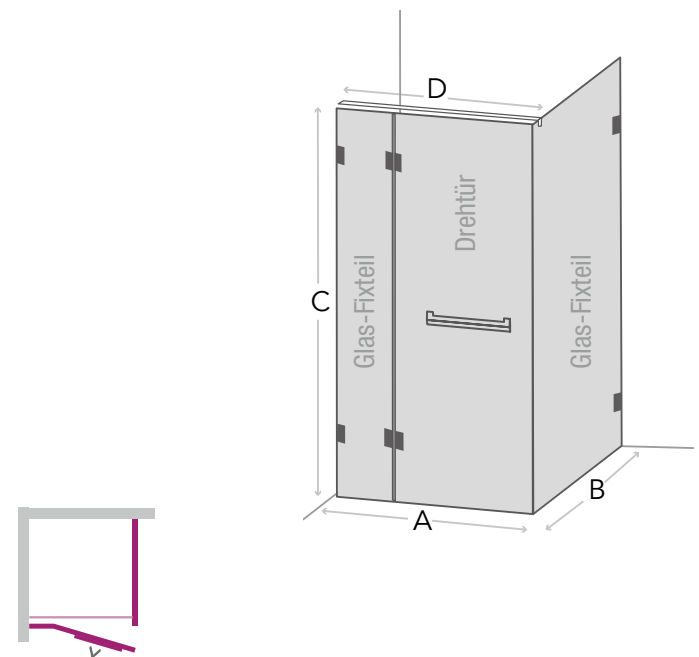

FARFALLA

Eck-Duschkabine, 1 Drehtür und 2 Glas-Fixteilen mit 1 Handtuchstange und 1 Stabilisierungsstange

- Material: 8 mm Sicherheitsglas transparent
- Beschichtung: easy to clean
- Beschläge glanzverchromt
- Nach außen zu öffnen
- Drehtür
  - Außen: Griffstange eckig glanzverchromt, als Handtuchhalter
  - Innen: einseitig flächenbündig und ein Türgriff
- Verdeckte Verschraubung
- Montage: auf Duschwanne oder Boden möglich
- Beidseitig montierbar
- 1x Stabilisationsstange D eckig (kürzbar)
- Inkl. Befestigungsmaterial

ab **1.466,55 €** /Stück

Maß A [mm]	Maß B [mm]	Höhe C [mm]	Stabilisierungsstange(n) D [mm]	Ausführung	Bestell-Nr.	€/Stück
770	770	2000	1000	Anschlag links	93 991 05	1.466,55
770	770	2000	1000	Anschlag rechts	93 036 71	1.487,27
870	870	2000	1000	Anschlag links	93 991 06	1.466,55
870	870	2000	1000	Anschlag rechts	93 036 72	1.487,27
970	970	2000	1000	Anschlag links	93 991 07	1.466,55
970	970	2000	1000	Anschlag rechts	93 036 73	1.487,27