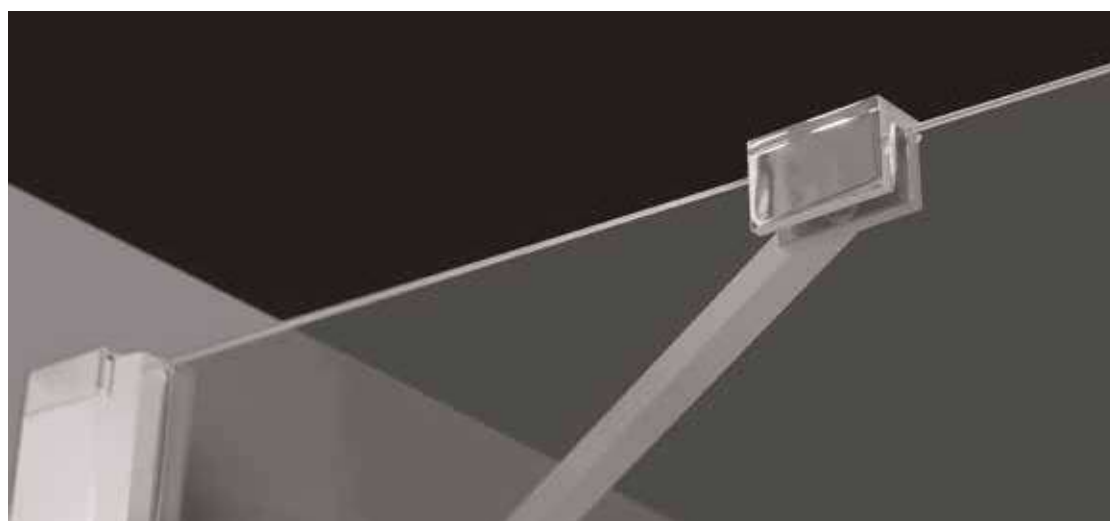

Stabilisierungsstange an Glas-Fixteil