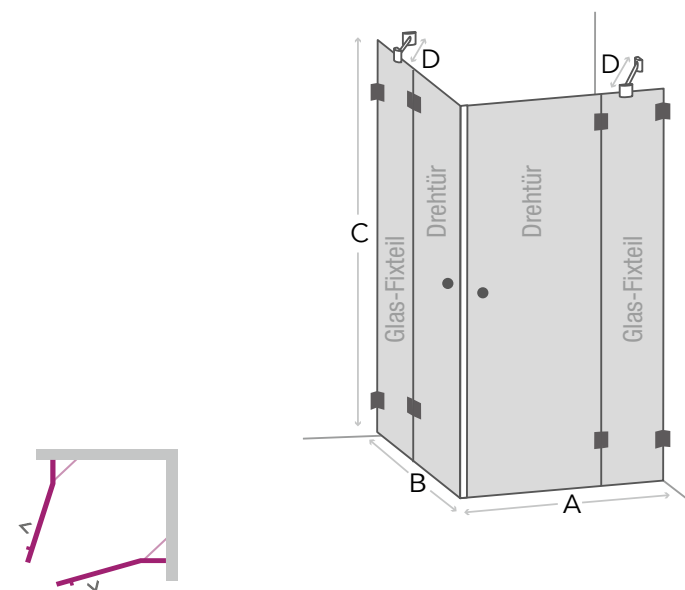

FARFALLA

Eck-Duschkabine, 2 Drehtüren und 2 Glas-Fixteile mit 2 Stabilisierungstangen

- Material: 8 mm Sicherheitsglas transparent
- Beschichtung: easy to clean
- Beschläge glanzverchromt
- Nach außen zu öffnen
- Verdeckte Verschraubung
- Beidseitige Griffe, glanzverchromt
- Montage: auf Duschwanne oder Boden möglich
- Beidseitig montierbar
- 2x Stabilisierungstangen rund 45°
- Inkl. Befestigungsmaterial

1.661,10 €/Stück

Maß A [mm]	Maß B [mm]	Höhe C [mm]	Bestell-Nr.	€/Stück
770	770	2000	93 990 99	1.661,10
870	870	2000	93 991 00	1.661,10
970	970	2000	93 991 01	1.661,10