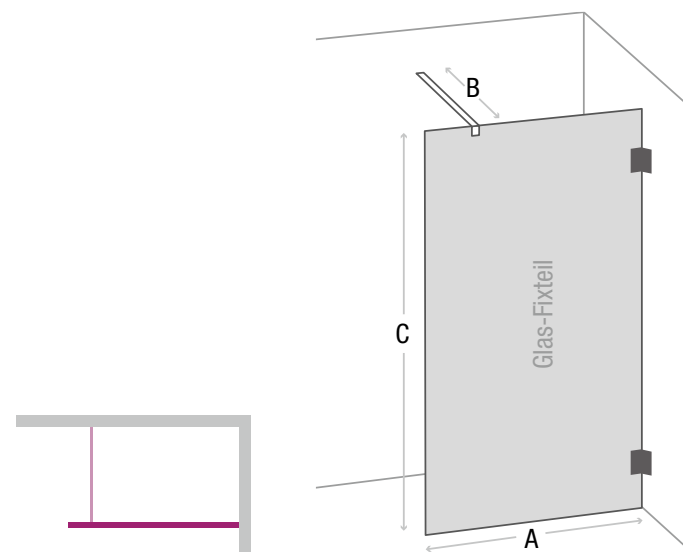

- Material: 8 mm Sicherheitsglas transparent
- Siebdruck mittig satiniert
- Wandbeschlag flächenbündig glanzverchromt
- Beschichtung: easy to clean
- Montage: auf Duschwanne oder Boden möglich
- Beidseitig montierbar
- Profil: Bodenanschlussprofil aus Leichtmetall ähnlich chrom (10 x 10 x 1 mm)
- 1x Stabilisierungsstange B rund (kürzbar)
- Inkl. Befestigungsmaterial

ab **664,50 €**/Stück

Maß A [mm]	Stabilisierungsstange(n) B [mm]	Höhe C [mm]	Bestell-Nr.	€/Stück
680	1300	2000	93 221 66	664,50
780	1300	2000	93 221 67	699,35
880	1300	2000	93 221 68	738,25
980	1300	2000	93 221 69	776,45
1080	1300	2000	93 221 70	811,90
1180	1300	2000	93 221 71	848,65
1280	1300	2000	93 221 72	885,55
1380	1300	2000	93 221 73	922,45
1480	1300	2000	93 221 74	959,25
1580	1300	2000	93 221 75	1.000,20

Spedition