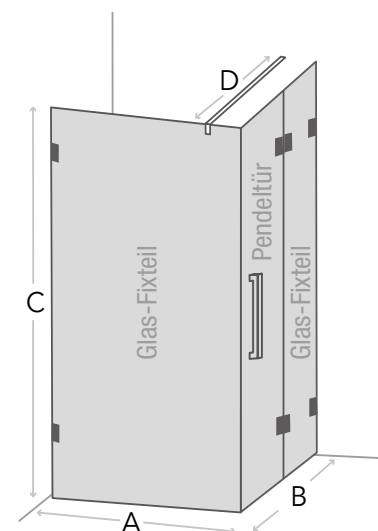

ELISEI

Eck-Duschkabine, 1 Pendeltür und 2 Glas-Fixteile mit 1 Stabilisierungsstange

- Material: 8 mm Sicherheitsglas transparent
- Beschichtung: easy to clean
- Beschläge glanzverchromt
- Pendeltürbeschlag schließt ab 25° automatisch
- Beidseitige Griffstange, glanzverchromt
- Montage: auf Duschwanne oder Boden möglich
- Beidseitig montierbar
- 1x Stabilisierungsstange D rund (kürzbar)
- Inkl. Befestigungsmaterial

ab **1.190,30 €** /Stück

Maß A [mm]	Maß B [mm]	Höhe C [mm]	Stabilisierungsstange(n) D [mm]	Bestell-Nr.	€/Stück
770	770	2000	1000	93 990 60	1.190,30
870	870	2000	1000	93 990 61	1.203,95
970	970	2000	1000	93 990 62	1.225,00