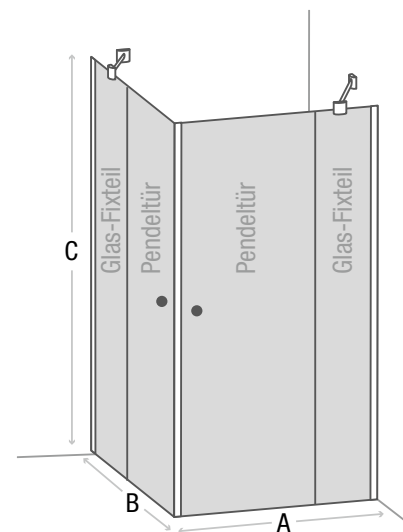

LULA

Eck-Duschkabine, 2 Pendeltüren und 2 Glas-Fixteile mit 2 Stabilisierungsstangen

- Material: 5 mm Sicherheitsglas transparent
- Beschichtung: easy to clean
- Mit Hebe-/Senkmechanismus
- Pendeltüren 180° nach innen und außen zu öffnen
- Magnetischer Schließmechanismus
- Montage: auf Duschwanne oder Boden möglich
- Beidseitig montierbar
- Profil: Wandanschlussprofil aus Leichtmetall
- 2x Stabilisierungsstangen eckig 45°
- Inkl. Befestigungsmaterial

522,94 € /pro Stück

Maß A [mm]	Maß B [mm]	Höhe C [mm]	passende Duschwanne [mm]	Bestell-Nr.	€/Stück
775 bis 790	775 bis 790	1900	800 x 800	93 926 63	522,94
875 bis 890	875 bis 890	1900	900 x 900	93 926 64	522,94
975 bis 990	975 bis 990	1900	1000 x 1000	93 926 65	522,94