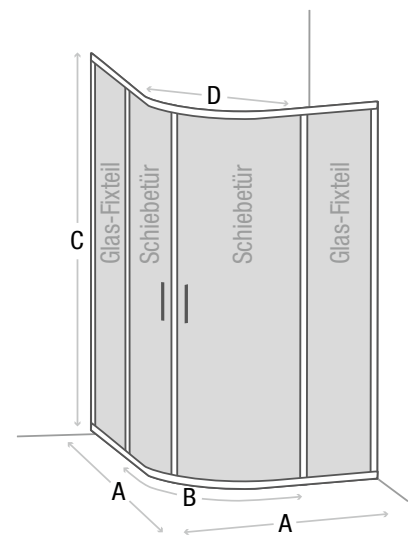

ELOA

Viertelkreis-Duschkabine, 2 Drehtüren und 2 Glas-Fixteile

- Material: 6 mm Sicherheitsglas transparent
- Beschichtung: easy to clean
- Magnetischer Schließmechanismus
- Doppelt gelagerte Metallrollen
- Beidseitig montierbar durch Austausch (oben/unten) der Rollen
- Montage: auf Duschwanne oder Boden möglich
- Beidseitig montierbar
- Profile: Wandanschlussprofil aus Leichtmetall
- Inkl. Befestigungsmaterial

ab **804,00 €** /pro Stück

Maß A [mm]	Maß B [mm]	Höhe C [mm]	Maß D [mm]	passende Duschwanne [mm]	Bestell-Nr.	€/Stück
775-790	550	1950	390	800	93 107 58	804,00
875-890	550	1950	390	900	93 107 59	839,00
975-990	550	1950	390	1000	93 107 60	874,00

Spedition