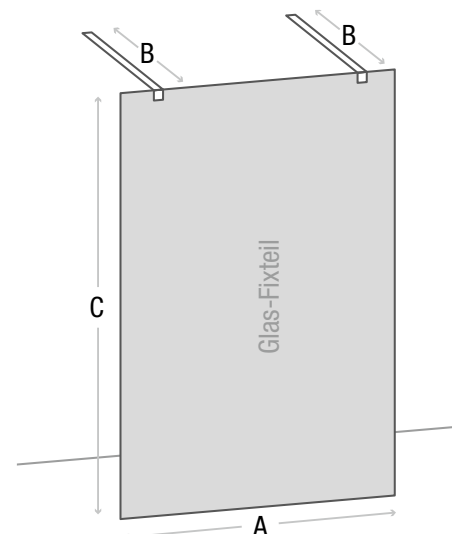

ENSON

Walk-In Duschabtrennung, 1 Glas-Fixteil mit 2 Stabilisierungsstangen

- Material: 8 mm Sicherheitsglas transparent
- Beschichtung: easy to clean
- Montage: auf Duschwanne oder Boden möglich
- Beidseitig montierbar
- Profil: Bodenanschlussprofil aus Leichtmetall ähnlich chrom (10 x 10 x 1 mm)
- 2x Stabilisierungsstangen B rund (kürzbar)
- Inkl. Befestigungsmaterial

ab **538,00 €**/Stück

Maß A [mm]	Stabilisierungsstange(n) B [mm]	Höhe C [mm]	Bestell-Nr.	€/Stück
865	1300	2000	93 973 49	538,00
965	1300	2000	93 973 50	556,60
1065	1300	2000	93 973 51	575,35
1165	1300	2000	93 973 52	594,00
1265	1300	2000	93 973 53	612,75
1365	1300	2000	93 973 54	631,50
1465	1300	2000	93 973 55	650,20
1565	1300	2000	93 973 56	668,95

Spedition