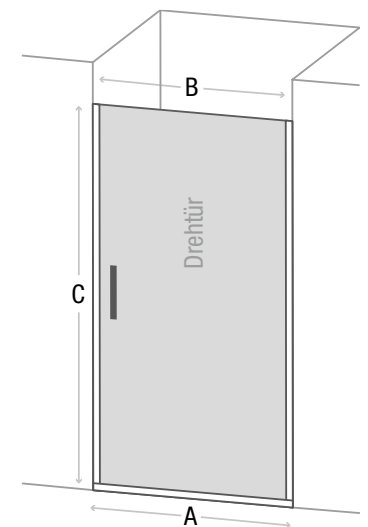

ELOA

Nischendusche, 1 Drehtür

- Material: 6 mm Sicherheitsglas transparent
- Beschichtung: easy to clean
- Mit Hebe-/Senkmechanismus
- Nach außen zu öffnen
- Montage: auf Duschwanne oder Boden möglich
- Beidseitig montierbar
- Befestigung an der Wand mit Wandprofil
- Profil: Wandanschlussprofil
- Inkl. Befestigungsmaterial

ab **471,00 €**/pro Stück

Maß A [mm]	Maß B [mm]	Höhe C [mm]	passende Duschwanne [mm]	Bestell-Nr.	€/Stück
725-755	630	1950	750	93 107 64	471,00
775-805	680	1950	800	93 107 65	481,00
875-905	780	1950	900	93 107 66	502,00
975-1005	880	1950	1000	93 107 67	520,00

Spedition

Verchromte Griffstange außen an Drehtür (nach außen zu öffnen)