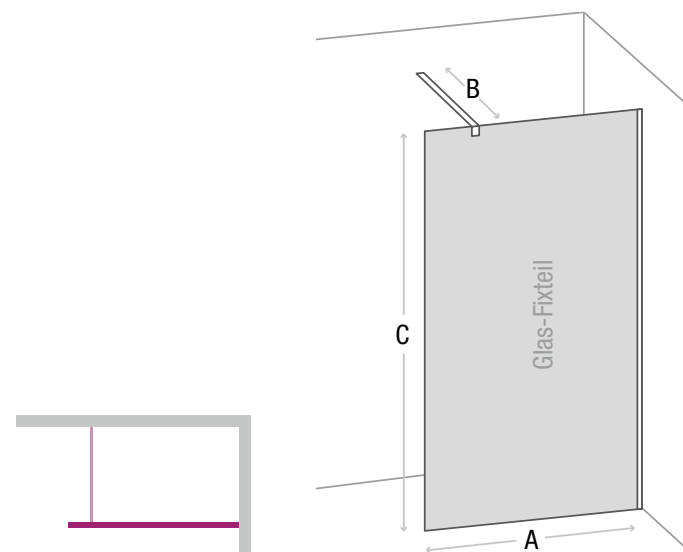

- Material: 8 mm Sicherheitsglas transparent
- Beschichtung: easy to clean
- Montage: auf Duschwanne oder Boden möglich
- Beidseitig montierbar
- Profile:
  - Wandanschlussprofil aus Leichtmetall ähnlich chrom (13 mm Einrückbereich)
  - Bodenanschlussprofil aus Leichtmetall ähnlich chrom (10 x 10 x 1 mm)
- 1x Stabilisierungsstange B rund (kürzbar)
- Inkl. Befestigungsmaterial

ab **509,20 €**/Stück

Maß A [mm]	Stabilisierungsstange(n) B [mm]	Höhe C [mm]	Bestell-Nr.	€/Stück
680	1300	2000	93 967 27	509,20
780	1300	2000	93 221 34	527,90
880	1300	2000	93 967 28	547,75
980	1300	2000	93 967 29	566,85
1080	1300	2000	93 967 30	586,15
1180	1300	2000	93 967 31	605,45
1280	1300	2000	93 221 35	624,70
1380	1300	2000	93 967 32	644,00
1480	1300	2000	93 967 33	663,25
1580	1300	2000	93 967 34	682,55

Spedition