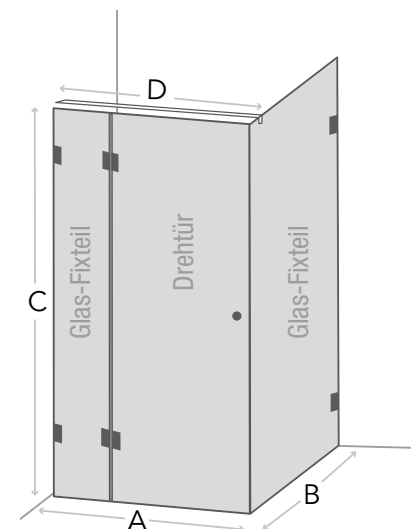

FARFALLA

Eck-Duschkabine, 1 Drehtür und 2 Glas-Fixteile mit 1 Stabilisierungsstange

- Material: 8 mm Sicherheitsglas transparent
- Beschichtung: easy to clean
- Beschläge glanzverchromt
- Nach außen zu öffnen
- Verdeckte Verschraubung
- Beidseitiger Griff, glanzverchromt
- Montage: auf Duschwanne oder Boden möglich
- Beidseitig montierbar
- 1x Stabilisierungsstange D rund (kürzbar)
- Inkl. Befestigungsmaterial

1.322,75 €/Stück

Maß A [mm]	Maß B [mm]	Höhe C [mm]	Stabilisierungsstange(n) D [mm]	Bestell-Nr.	€/Stück
770	770	2000	1000	93 965 06	1.322,75
870	870	2000	1000	93 965 08	1.322,75
970	970	2000	1000	93 965 10	1.322,75