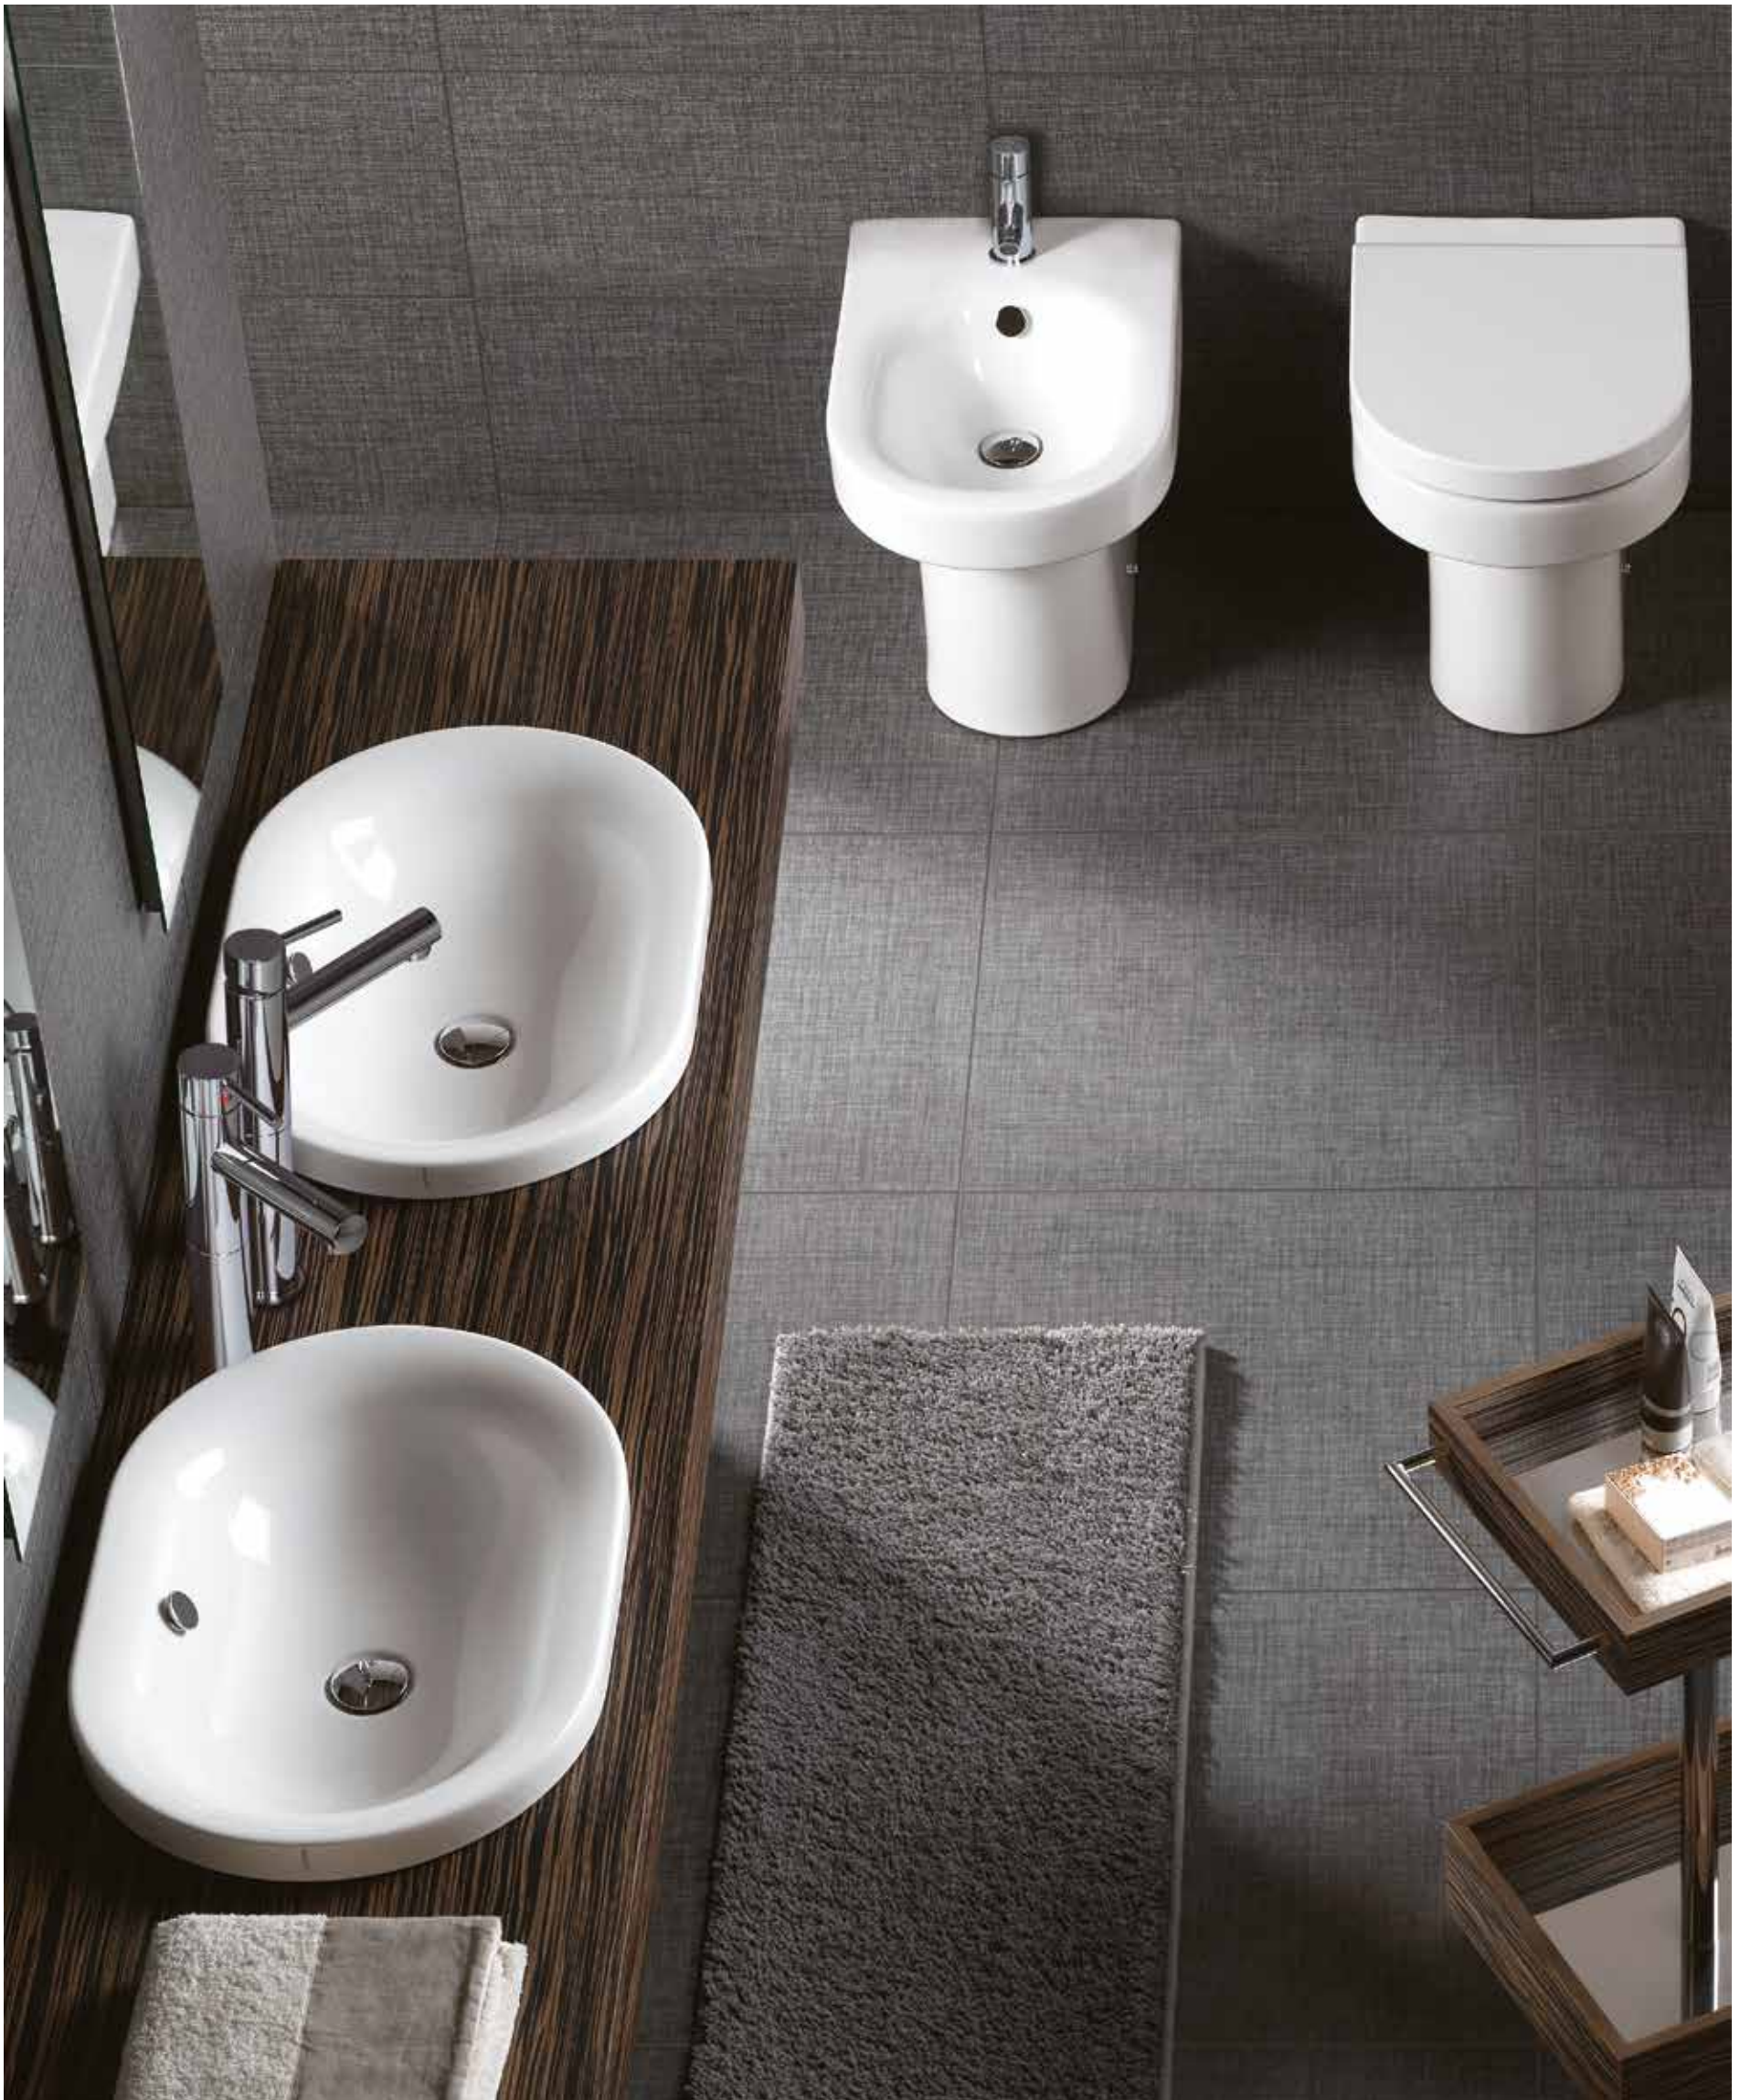

SERIE DAYTIME

Weißer Keramik

Wand-Tiefspül-WC

- Wandhängend
- Maße (B x H x T): 370 x 290 x 560 mm
- Gewicht 27 kg
- Inkl. Befestigung

• Lieferung ohne WC-Sitz

178,60 € /Stück

Bestell-Nr. 93 943 59

Wand-Bidet