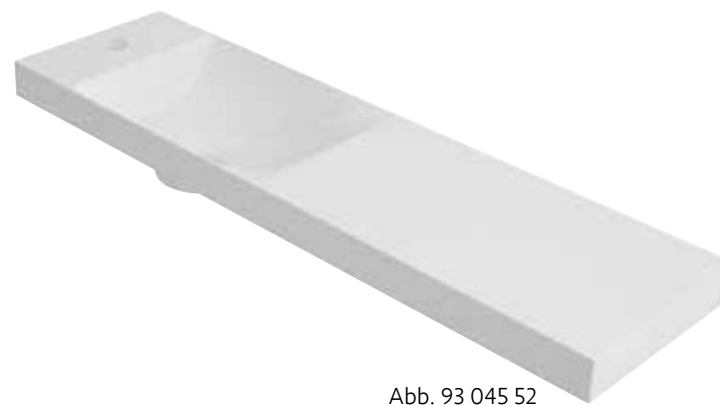

WASCHTISCHE

Mineralguss

Abb. 93 045 50

Abb. 93 045 51

Abb. 93 045 52

Aufsatz-Waschtisch Edera

- Ohne Überlauf
- Montage nur in Verbindung mit nicht verschließbarem Schaftventil
- 1 Hahnloch mittig durchgestochen
- Ohne Befestigung
- Alternativ Wandmontage mit Wandkonsole 93 928 40 (nicht im Lieferumfang)