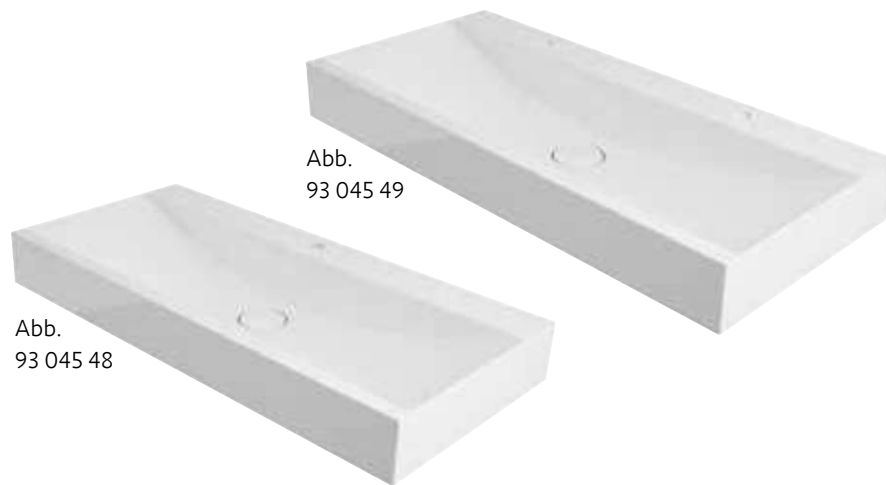

95,41 € /Stück

Bestell-Nr. 93 928 34

Abb.
93 045 49

Abb.
93 045 48

Aufsatz-Waschtisch Edisa

- Maße (B x H x T): 1000 x 141 x 460 mm
- Gewicht 24,2 kg
- Mit Ablaufabdeckung für Schaftventil
- Ohne Überlauf
- Montage nur in Verbindung mit nicht verschließbarem Schaftventil
- Ohne Befestigung
- Alternativ Wandmontage mit Wandkonsole 93 928 40 (nicht im Lieferumfang)